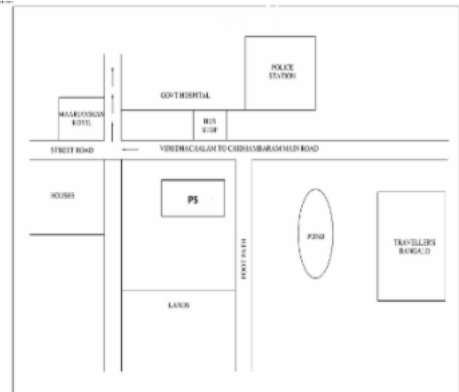

Google Map View

Polling Station Building Front View

Polling Station Front View

Cad View

Key MAP View

1 பெயர் : சரவணன் தந்தை பெயர்: வேல்முருகன் வீட்டு எண் : 1 வயது : 23 பாலினம் : ஆண்	TPN1747377 Photo is available	2 பெயர் : சத்தியா தந்தை பெயர்: சுப்ரமணியன் வீட்டு எண் : 2 வயது : 35 பாலினம் : பெண்	TPN0237081 Photo is available	3 பெயர் : பாலசுப்ரமணியன் தந்தை பெயர்: நாகராஜன் வீட்டு எண் : 2 வயது : 34 பாலினம் : ஆண்	TPN0315374 Photo is available
4 பெயர் : ஆபிராமி கணவர் பெயர்: பாலசுப்ரமணியன் வீட்டு எண் : 2/20 வயது : 33 பாலினம் : பெண்	TPN1805423 Photo is available	5 பெயர் : ராஜலெட்சுமி கணவர் பெயர்: லோகநாதன் வீட்டு எண் : 3-1 வயது : 64 பாலினம் : பெண்	HNK0994194 Photo is available	6 பெயர் : கவிதா கணவர் பெயர்: லோகநாதன் வீட்டு எண் : 3-1 வயது : 50 பாலினம் : பெண்	TPN1093632 Photo is available
7 பெயர் : செந்தில்முருகன் தந்தை பெயர்: லோகநாதன் வீட்டு எண் : 3-1 வயது : 44 பாலினம் : ஆண்	HNK2191047 Photo is available	8 பெயர் : சித்ரா கணவர் பெயர்: வெங்கட்ராமன் வீட்டு எண் : 4 வயது : 41 பாலினம் : பெண்	TPN0315390 Photo is available	9 பெயர் : இளவரசி தந்தை பெயர்: செந்தில்முருகன் வீட்டு எண் : 4 வயது : 35 பாலினம் : ஆண்	TPN0315366 Photo is available
10 பெயர் : சுப்ரமணியன் தந்தை பெயர்: கண்ணுசாமி வீட்டு எண் : 5 வயது : 67 பாலினம் : ஆண்	TPN1093640 Photo is available	11 பெயர் : பழனியம்மாள் கணவர் பெயர்: சுப்ரமணியன் வீட்டு எண் : 5 வயது : 61 பாலினம் : பெண்	HNK0994152 Photo is available	12 பெயர் : சரவணன் தந்தை பெயர்: சுப்ரமணியன் வீட்டு எண் : 5 வயது : 43 பாலினம் : ஆண்	HNK1243047 Photo is available
13 பெயர் : சிலம்புசெவ்வன் தந்தை பெயர்: சுப்ரமணியன் வீட்டு எண் : 5 வயது : 40 பாலினம் : ஆண்	TPN0009944 Photo is available	14 பெயர் : ரேவதி தந்தை பெயர்: சுப்ரமணியன் வீட்டு எண் : 5 வயது : 33 பாலினம் : பெண்	TPN0237008 Photo is available	15 பெயர் : கோதண்டராமன் தந்தை பெயர்: ஜெயராமன் வீட்டு எண் : 5-35 வயது : 57 பாலினம் : ஆண்	TPN1093657 Photo is available
16 பெயர் : விஜயா கணவர் பெயர்: ரெங்கநாதன் வீட்டு எண் : 8 வயது : 66 பாலினம் : பெண்	TPN1093673 Photo is available	17 பெயர் : பாலமுருகன் தந்தை பெயர்: ரெங்கநாதன் வீட்டு எண் : 8 வயது : 50 பாலினம் : ஆண்	TPN1093681 Photo is available	18 பெயர் : சக்திவடிவேல் தந்தை பெயர்: ரெங்கநாதன் வீட்டு எண் : 8 வயது : 47 பாலினம் : ஆண்	HNK1232453 Photo is available
19 பெயர் : ரேகா கணவர் பெயர்: சரவணன் வீட்டு எண் : 8 வயது : 39 பாலினம் : பெண்	TPN0335877 Photo is available	20 பெயர் : கங்காதரன் கோ தந்தை பெயர்: கோதண்டராமன் ஜெ வீட்டு எண் : 8 வயது : 21 பாலினம் : ஆண்	TPN1922236 Photo is available	21 பெயர் : சீனிவாசன் தந்தை பெயர்: ராமச்சந்திரன் வீட்டு எண் : 9 வயது : 50 பாலினம் : ஆண்	TPN1093699 Photo is available
22 பெயர் : கலைவாணி கணவர் பெயர்: சீனிவாசன் வீட்டு எண் : ந வயது : 39 பாலினம் : பெண்	TPN0680504 Photo is available	23 பெயர் : தேவி தந்தை பெயர்: இரத்தினசபாபதி வீட்டு எண் : 10 வயது : 43 பாலினம் : பெண்	HNK1232222 Photo is available	24 பெயர் : உத்திராபதி தந்தை பெயர்: கண்ணுசாமி வீட்டு எண் : 13 வயது : 81 பாலினம் : ஆண்	HNK1254994 Photo is available
25 பெயர் : கண்ணம்மாள் கணவர் பெயர்: உத்திராபதி வீட்டு எண் : 13 வயது : 62 பாலினம் : பெண்	HNK1254986 Photo is available	26 பெயர் : ராஜா தந்தை பெயர்: உத்திராபதி வீட்டு எண் : 13 வயது : 51 பாலினம் : ஆண்	TPN1093723 Photo is available	27 பெயர் : கண்ணன் தந்தை பெயர்: உத்திராபதி வீட்டு எண் : 13 வயது : 46 பாலினம் : ஆண்	HNK1177351 Photo is available
28 பெயர் : சந்திரா கணவர் பெயர்: கண்ணன் வீட்டு எண் : 13 வயது : 38 பாலினம் : பெண்	TPN0893131 Photo is available	29 பெயர் : அனு தந்தை பெயர்: சந்திரசேகர் வீட்டு எண் : 13 வயது : 32 பாலினம் : பெண்	TPN0336362 Photo is available	30 பெயர் : குமார் தந்தை பெயர்: நாகப்பன் வீட்டு எண் : 14 வயது : 57 பாலினம் : ஆண்	HNK0992883 Photo is available