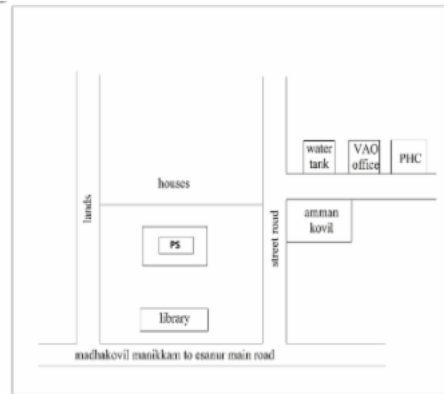

Google Map View

Polling Station Building Front View

Polling Station Front View

Cad View

Key MAP View

1 பெயர் : ரேவதி தந்தை பெயர் : சண்முகசுந்தரம் வீட்டு எண் : 1 வயது : 34 பாலினம் : பெண் Photo is available	TPN0231373	2 பெயர் : தென்னரசு தந்தை பெயர் : கலியபெருமான் வீட்டு எண் : 1-14 வயது : 37 பாலினம் : ஆண் Photo is available	TPN0060376	3 பெயர் : ஜெயசூர்யா ஏம் தந்தை பெயர் : மணிசேகரன் வீட்டு எண் : 1/19 வயது : 23 பாலினம் : ஆண் Photo is available	TPN1740950
4 பெயர் : சுஜிதா கணவர் பெயர் : சந்தான கிருஷ்ணன் வீட்டு எண் : 2/51 வயது : 34 பாலினம் : பெண் Photo is available	TPN1741008	5 பெயர் : கோவிந்தராசு தந்தை பெயர் : தர்மலிங்கம் வீட்டு எண் : 3 வயது : 82 பாலினம் : ஆண் Photo is available	TPN0970087	6 பெயர் : கவுசலை கணவர் பெயர் : கோவிந்தராசு வீட்டு எண் : 3 வயது : 69 பாலினம் : பெண் Photo is available	TPN0970095
7 பெயர் : காந்திமதி கணவர் பெயர் : ராதாகிருஷ்ணன் வீட்டு எண் : 4 வயது : 72 பாலினம் : பெண் Photo is available	TPN0970129	8 பெயர் : குமரேசன் தந்தை பெயர் : ராதாகிருஷ்ணன் வீட்டு எண் : 4 வயது : 55 பாலினம் : ஆண் Photo is available	TPN0970137	9 பெயர் : சிவராமகிருஷ்ணன் தந்தை பெயர் : ராதாகிருஷ்ணன் வீட்டு எண் : 4 வயது : 52 பாலினம் : ஆண் Photo is available	TPN0970145
10 பெயர் : பிரதீபா கணவர் பெயர் : குமரேசன் வீட்டு எண் : 4 வயது : 48 பாலினம் : பெண் Photo is available	HNK2187243	11 பெயர் : குமுதா கணவர் பெயர் : சிவராமகிருஷ்ணன் வீட்டு எண் : 4 வயது : 43 பாலினம் : பெண் Photo is available	TPN0001032	12 பெயர் : சிவஞானம் தந்தை பெயர் : கிருஷ்ணன் வீட்டு எண் : 5 வயது : 65 பாலினம் : ஆண் Photo is available	TPN0970152
13 பெயர் : தையல்நாயகி கணவர் பெயர் : சிவஞானம் வீட்டு எண் : 5 வயது : 58 பாலினம் : பெண் Photo is available	TPN0970160	14 பெயர் : வேல்முருகன் தந்தை பெயர் : கிருஷ்ணன் வீட்டு எண் : 5 வயது : 58 பாலினம் : ஆண் Photo is available	HNK0983791	15 பெயர் : பாரதி கணவர் பெயர் : வேல்முருகன் வீட்டு எண் : 5 வயது : 48 பாலினம் : பெண் Photo is available	HNK2187250
16 பெயர் : சிவபிரகாசம் தந்தை பெயர் : சிவஞானம் வீட்டு எண் : 5 வயது : 32 பாலினம் : ஆண் Photo is available	TPN0323352	17 பெயர் : அலமேலு கணவர் பெயர் : சுப்ரமணியன் வீட்டு எண் : 5A வயது : 73 பாலினம் : பெண் Photo is available	TPN0970178	18 பெயர் : ரவிக்குமார் தந்தை பெயர் : சுப்ரமணியன் வீட்டு எண் : 5A வயது : 55 பாலினம் : ஆண் Photo is available	HNK2187276
19 பெயர் : சித்ரா கணவர் பெயர் : ரவிக்குமார் வீட்டு எண் : 5A வயது : 45 பாலினம் : பெண் Photo is available	HNK2187268	20 பெயர் : சந்திரவேலா கணவர் பெயர் : செந்தில்நாதன் வீட்டு எண் : 6-3 வயது : 76 பாலினம் : பெண் Photo is available	TPN0970210	21 பெயர் : சக்திவேல் தந்தை பெயர் : செந்தில்நாதன் வீட்டு எண் : 6-3 வயது : 57 பாலினம் : ஆண் Photo is available	TPN0970228
22 பெயர் : பாலமுருகன் தந்தை பெயர் : செந்தில்நாதன் வீட்டு எண் : 6-3 வயது : 55 பாலினம் : ஆண் Photo is available	HNK2166775	23 பெயர் : சூதா கணவர் பெயர் : சக்திவேல் வீட்டு எண் : 6-3 வயது : 45 பாலினம் : பெண் Photo is available	HNK1203066	24 பெயர் : சபரிநாதன் பா தந்தை பெயர் : பாலமுருகன் செ வீட்டு எண் : 6/3 வயது : 22 பாலினம் : ஆண் Photo is available	TPN1866128
25 பெயர் : யுபநாத் தந்தை பெயர் : பாலமுருகன் செந்தில்நாதன் வீட்டு எண் : 6-3 வயது : 19 பாலினம் : ஆண் Photo is available	TPN2067593	26 பெயர் : செந்தில்நாதன் தந்தை பெயர் : இராஜகோபால் வீட்டு எண் : 6-4 வயது : 81 பாலினம் : ஆண் Photo is available	TPN0970236	27 பெயர் : மீனாட்சி கணவர் பெயர் : பாலமுருகன் வீட்டு எண் : 6-4 வயது : 48 பாலினம் : பெண் Photo is available	HNK2166791
28 பெயர் : சிவகுருநாதன் தந்தை பெயர் : ராஜகோபால் வீட்டு எண் : 7 வயது : 74 பாலினம் : ஆண் Photo is available	TPN0970244	29 பெயர் : ராஜம் கணவர் பெயர் : சிவகுருநாதன் வீட்டு எண் : 7 வயது : 73 பாலினம் : பெண் Photo is available	TPN0970251	30 பெயர் : சரவணன் தந்தை பெயர் : வெற்றிவேல் வீட்டு எண் : 7 வயது : 48 பாலினம் : ஆண் Photo is available	HNK2166841