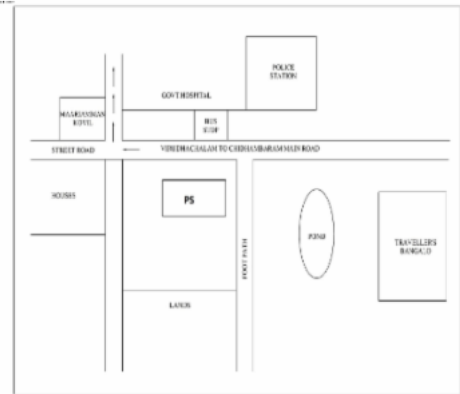

Google Map View

Polling Station Building Front View

Polling Station Front View

Cad View

Key MAP View

சட்டமன்றத் தொகுதியின் எண் மற்றும் பெயர் : 159-காட்டுமன்னார்கோயில் பிரிவு எண் மற்றும் பெயர் 1-பூர்முடினம் (பே), வார்டு 10, தெற்கு செங்குந்தர் வீதி