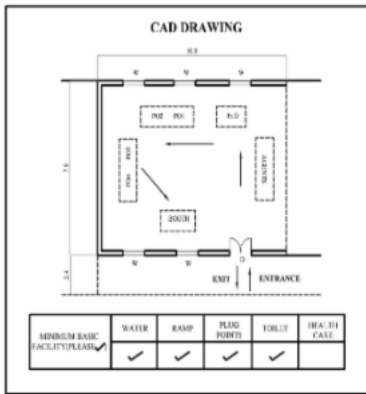

Google Map View

Polling Station Building Front View

Polling Station Front View

Cad View

Key MAP View

சட்டமன்றத் தொகுதியின் எண் மற்றும் பெயர் : 159-காட்டுமன்னார்கோயில் பிரிவு எண் மற்றும் பெயர் 1-பூர்முடினம் (பே), வார்டு 10, தெற்கு செங்குந்தர் வீதி