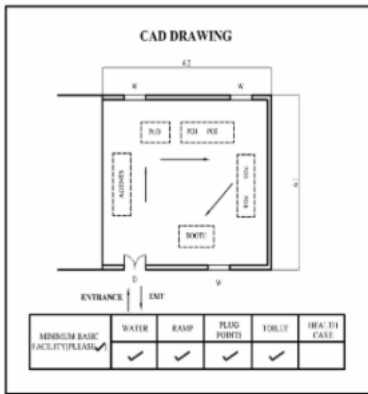

**Nazri Naksha**

**Google Map View**

**Polling Station Building Front View**

**Polling Station Front View**

**Cad View**

**Key MAP View**

1 பெயர் : கிருஷ்ணமூர்த்தி தந்தை பெயர்: சாமிநாதன் வீட்டு எண் : 1-10B வயது : 40 பாலினம் : ஆண்	TPN0014134 Photo is available	2 பெயர் : ராஜலெட்சுமி கணவர் பெயர்: சுந்தரமூர்த்தி வீட்டு எண் : 1-11 வயது : 35 பாலினம் : பெண்	TPN0238766 Photo is available	3 பெயர் : தீனா தந்தை பெயர்: ராஜவேலு வீட்டு எண் : 1/27 வயது : 23 பாலினம் : ஆண்	TPN2036812 Photo is available
4 பெயர் : சுந்தரமூர்த்தி தந்தை பெயர்: முனுசாமி வீட்டு எண் : 1-110 வயது : 49 பாலினம் : ஆண்	TPN0165290 Photo is available	5 பெயர் : ஜீவிதா பிரகாஷ் கணவர் பெயர்: பிரகாஷ் தனபால் வீட்டு எண் : 1/110 வயது : 33 பாலினம் : பெண்	TPN1805977 Photo is available	6 பெயர் : சீனுவாசன் தந்தை பெயர்: குமார் வீட்டு எண் : 1-113 வயது : 34 பாலினம் : ஆண்	TPN0164616 Photo is available
7 பெயர் : மங்கையர்கரசி கணவர் பெயர்: ரவிநாயகம் வீட்டு எண் : 1/115 வயது : 58 பாலினம் : பெண்	HNK1332360 Photo is available	8 பெயர் : உஷா கணவர் பெயர்: பாலமுருகன் வீட்டு எண் : 1/115 வயது : 32 பாலினம் : பெண்	TPN2050839 Photo is available	9 பெயர் : பாலமுருகன் தந்தை பெயர்: உத்திராபதி வீட்டு எண் : 1/115 வயது : 32 பாலினம் : ஆண்	TPN0504282 Photo is available
10 பெயர் : உத்திராபதி தந்தை பெயர்: சாமிக்கண்ணு வீட்டு எண் : 1-118 வயது : 66 பாலினம் : ஆண்	TPN0014167 Photo is available	11 பெயர் : பார்வதி கணவர் பெயர்: உத்திராபதி வீட்டு எண் : 1-118 வயது : 53 பாலினம் : பெண்	TPN0014175 Photo is available	# 12 பெயர் : ரவிச்சந்திரன் கு தந்தை பெயர்: குஞ்சிதபாதம் வீட்டு எண் : 1/120 வயது : 57 பாலினம் : ஆண்	TPN0646554 Photo is available
13 பெயர் : செல்வராசு தந்தை பெயர்: கணபதி வீட்டு எண் : ந வயது : 57 பாலினம் : ஆண்	HNK1815364 Photo is available	14 பெயர் : அரவிந்த் அகிலன் தந்தை பெயர்: செல்வராசு வீட்டு எண் : ந வயது : 25 பாலினம் : ஆண்	TPN0901447 Photo is available	15 பெயர் : பாக்கியலெட்சுமி கணவர் பெயர்: ராஜேந்திரன் வீட்டு எண் : 1/127 வயது : 34 பாலினம் : பெண்	TPN1963909 Photo is available
16 பெயர் : நிஷா தந்தை பெயர்: ஜெயராமன் வீட்டு எண் : ந வயது : 25 பாலினம் : பெண்	TPN0893958 Photo is available	17 பெயர் : தங்கதுரை தந்தை பெயர்: வேல்முருகன் வீட்டு எண் : 2/188 வயது : 29 பாலினம் : ஆண்	TPN1972900 Photo is available	18 பெயர் : ஹரிணி கணவர் பெயர்: தங்கதுரை வீட்டு எண் : 2/188 வயது : 24 பாலினம் : பெண்	TPN1972892 Photo is available
19 பெயர் : சத்யா கணவர் பெயர்: பன்னீர்செல்வம் வீட்டு எண் : 2-382 வயது : 43 பாலினம் : பெண்	HNK2359966 Photo is available	20 பெயர் : தனபால் தந்தை பெயர்: ராமசாமி வீட்டு எண் : 3/123 வயது : 65 பாலினம் : ஆண்	TPN1113117 Photo is available	21 பெயர் : ராணி தனபால் கணவர் பெயர்: தனபால் வீட்டு எண் : 3/123 வயது : 52 பாலினம் : பெண்	HNK1332436 Photo is available
22 பெயர் : பாலாஜி தந்தை பெயர்: தனபால் வீட்டு எண் : 3/123 வயது : 31 பாலினம் : ஆண்	TPN0426783 Photo is available	23 பெயர் : ஹரிணி தந்தை பெயர்: இரவிச்சந்திரன் வீட்டு எண் : 3/136 வயது : 21 பாலினம் : பெண்	TPN1948876 Photo is available	24 பெயர் : காட்டுமன்னார்கோயில் (வ) தந்தை பெயர்: நடராஜன் வீட்டு எண் : 10 வயது : 63 பாலினம் : ஆண்	TPN0504464 Photo is available
25 பெயர் : மீனாட்சி கணவர் பெயர்: கிருஷ்ணமூர்த்தி வீட்டு எண் : 10 வயது : 56 பாலினம் : பெண்	TPN0504472 Photo is available	26 பெயர் : நந்தினி தந்தை பெயர்: கிருஷ்ணமூர்த்தி வீட்டு எண் : 10 வயது : 31 பாலினம் : பெண்	TPN0504498 Photo is available	27 பெயர் : மோகன்ராஜ் தந்தை பெயர்: கொளஞ்சியப்பன் வீட்டு எண் : 16எ வயது : 39 பாலினம் : ஆண்	TPN0164624 Photo is available
28 பெயர் : வேல்முருகன் தந்தை பெயர்: சாமிநாதன் வீட்டு எண் : 19 வயது : 50 பாலினம் : ஆண்	HNK1332469 Photo is available	29 பெயர் : செந்தில்முருகன் தந்தை பெயர்: சாமிநாதன் வீட்டு எண் : 19 வயது : 45 பாலினம் : ஆண்	HNK1820166 Photo is available	30 பெயர் : அம்பஜவள்ளி கணவர் பெயர்: குப்புசாமி வீட்டு எண் : 28 வயது : 63 பாலினம் : பெண்	TPN0785295 Photo is available