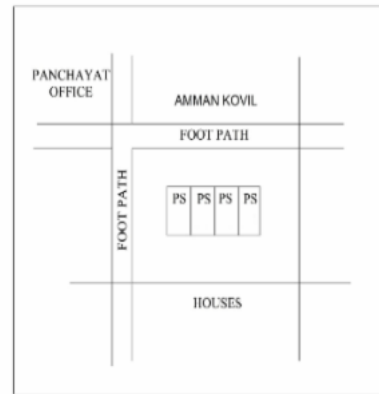

**Nazri Naksha**

**Google Map View**

**Polling Station Building Front View**

**Polling Station Front View**

**Cad View**

**Key MAP View**

1 பெயர் : கிருஷ்ணமூர்த்தி தந்தை பெயர்: சாமிநாதன் வீட்டு எண் : 1-10B வயது : 40 பாலினம் : ஆண்	TPN0014134 Photo is available	2 பெயர் : ராஜலெட்சுமி கணவர் பெயர்: சுந்தரமூர்த்தி வீட்டு எண் : 1-11 வயது : 35 பாலினம் : பெண்	TPN0238766 Photo is available	3 பெயர் : தீனா தந்தை பெயர்: ராஜவேலு வீட்டு எண் : 1/27 வயது : 23 பாலினம் : ஆண்	TPN2036812 Photo is available
4 பெயர் : சுந்தரமூர்த்தி தந்தை பெயர்: முனுசாமி வீட்டு எண் : 1-110 வயது : 49 பாலினம் : ஆண்	TPN0165290 Photo is available	5 பெயர் : ஜீவிதா பிரகாஷ் கணவர் பெயர்: பிரகாஷ் தனபால் வீட்டு எண் : 1/110 வயது : 33 பாலினம் : பெண்	TPN1805977 Photo is available	6 பெயர் : சீனுவாசன் தந்தை பெயர்: குமார் வீட்டு எண் : 1-113 வயது : 34 பாலினம் : ஆண்	TPN0164616 Photo is available
7 பெயர் : மங்கையர்கரசி கணவர் பெயர்: ரவிநாயகம் வீட்டு எண் : 1/115 வயது : 58 பாலினம் : பெண்	HNK1332360 Photo is available	8 பெயர் : உஷா கணவர் பெயர்: பாலமுருகன் வீட்டு எண் : 1/115 வயது : 32 பாலினம் : பெண்	TPN2050839 Photo is available	9 பெயர் : பாலமுருகன் தந்தை பெயர்: உத்திராபதி வீட்டு எண் : 1/115 வயது : 32 பாலினம் : ஆண்	TPN0504282 Photo is available
10 பெயர் : உத்திராபதி தந்தை பெயர்: சாமிக்கண்ணு வீட்டு எண் : 1-118 வயது : 66 பாலினம் : ஆண்	TPN0014167 Photo is available	11 பெயர் : பார்வதி கணவர் பெயர்: உத்திராபதி வீட்டு எண் : 1-118 வயது : 53 பாலினம் : பெண்	TPN0014175 Photo is available	# 12 பெயர் : ரவிச்சந்திரன் கு தந்தை பெயர்: குஞ்சிதபாதம் வீட்டு எண் : 1/120 வயது : 57 பாலினம் : ஆண்	TPN0646554 Photo is available
13 பெயர் : செல்வராசு தந்தை பெயர்: கணபதி வீட்டு எண் : ந வயது : 57 பாலினம் : ஆண்	HNK1815364 Photo is available	14 பெயர் : அரவிந்த் அகிலன் தந்தை பெயர்: செல்வராசு வீட்டு எண் : ந வயது : 25 பாலினம் : ஆண்	TPN0901447 Photo is available	15 பெயர் : பாக்கியலெட்சுமி கணவர் பெயர்: ராஜேந்திரன் வீட்டு எண் : 1/127 வயது : 34 பாலினம் : பெண்	TPN1963909 Photo is available
16 பெயர் : நிஷா தந்தை பெயர்: ஜெயராமன் வீட்டு எண் : ந வயது : 25 பாலினம் : பெண்	TPN0893958 Photo is available	17 பெயர் : தங்கதுரை தந்தை பெயர்: வேல்முருகன் வீட்டு எண் : 2/188 வயது : 29 பாலினம் : ஆண்	TPN1972900 Photo is available	18 பெயர் : ஹரிணி கணவர் பெயர்: தங்கதுரை வீட்டு எண் : 2/188 வயது : 24 பாலினம் : பெண்	TPN1972892 Photo is available
19 பெயர் : சத்யா கணவர் பெயர்: பன்னீர்செல்வம் வீட்டு எண் : 2-382 வயது : 43 பாலினம் : பெண்	HNK2359966 Photo is available	20 பெயர் : தனபால் தந்தை பெயர்: ராமசாமி வீட்டு எண் : 3/123 வயது : 65 பாலினம் : ஆண்	TPN1113117 Photo is available	21 பெயர் : ராணி தனபால் கணவர் பெயர்: தனபால் வீட்டு எண் : 3/123 வயது : 52 பாலினம் : பெண்	HNK1332436 Photo is available
22 பெயர் : பாலாஜி தந்தை பெயர்: தனபால் வீட்டு எண் : 3/123 வயது : 31 பாலினம் : ஆண்	TPN0426783 Photo is available	23 பெயர் : ஹரிணி தந்தை பெயர்: இரவிச்சந்திரன் வீட்டு எண் : 3/136 வயது : 21 பாலினம் : பெண்	TPN1948876 Photo is available	24 பெயர் : காட்டுமன்னார்கோயில் (வ) தந்தை பெயர்: நடராஜன் வீட்டு எண் : 10 வயது : 63 பாலினம் : ஆண்	TPN0504464 Photo is available
25 பெயர் : மீனாட்சி கணவர் பெயர்: கிருஷ்ணமூர்த்தி வீட்டு எண் : 10 வயது : 56 பாலினம் : பெண்	TPN0504472 Photo is available	26 பெயர் : நந்தினி தந்தை பெயர்: கிருஷ்ணமூர்த்தி வீட்டு எண் : 10 வயது : 31 பாலினம் : பெண்	TPN0504498 Photo is available	27 பெயர் : மோகன்ராஜ் தந்தை பெயர்: கொளஞ்சியப்பன் வீட்டு எண் : 16எ வயது : 39 பாலினம் : ஆண்	TPN0164624 Photo is available
28 பெயர் : வேல்முருகன் தந்தை பெயர்: சாமிநாதன் வீட்டு எண் : 19 வயது : 50 பாலினம் : ஆண்	HNK1332469 Photo is available	29 பெயர் : செந்தில்முருகன் தந்தை பெயர்: சாமிநாதன் வீட்டு எண் : 19 வயது : 45 பாலினம் : ஆண்	HNK1820166 Photo is available	30 பெயர் : அம்பஜவள்ளி கணவர் பெயர்: குப்புசாமி வீட்டு எண் : 28 வயது : 63 பாலினம் : பெண்	TPN0785295 Photo is available