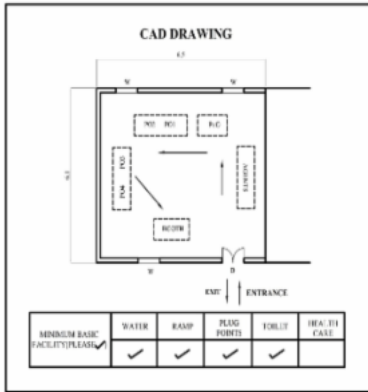

**Google Map View**

**Polling Station Building Front View**

**Polling Station Front View**

**Cad View**

**Key MAP View**

1 பெயர் : மாலதி தந்தை பெயர் : அரிகிருஷ்ணன் வீட்டு எண் : 1-4 வயது : 39 பாலினம் : பெண் Photo is available	TPN0014464	2 பெயர் : வெண்ணிலா கணவர் பெயர் : பாண்டியன் வீட்டு எண் : 1-4 வயது : 38 பாலினம் : பெண் Photo is available	TPN0014449	3 பெயர் : ராஜவேல் தந்தை பெயர் : நாகப்பன் வீட்டு எண் : 1-11 வயது : 46 பாலினம் : ஆண் Photo is available	TPN0014456
4 பெயர் : செந்தில் தந்தை பெயர் : மணி வீட்டு எண் : 1-32 வயது : 39 பாலினம் : ஆண் Photo is available	TPN0014431	5 பெயர் : ஜோதி கணவர் பெயர் : வெங்கடாசலம் வீட்டு எண் : 1E வயது : 47 பாலினம் : பெண் Photo is available	TPN0340562	6 பெயர் : மஞ்சளா கணவர் பெயர் : பிச்சைபிள்ளை வீட்டு எண் : 1E வயது : 44 பாலினம் : பெண் Photo is available	TPN0340612
7 பெயர் : சீத்தாலெட்சுமி கணவர் பெயர் : வீரமணி வீட்டு எண் : 1E வயது : 44 பாலினம் : பெண் Photo is available	TPN0340521	8 பெயர் : சாந்தி கணவர் பெயர் : இளையபெருமாள் வீட்டு எண் : 1E வயது : 39 பாலினம் : பெண் Photo is available	TPN0340620	9 பெயர் : அம்பிகா கணவர் பெயர் : வீரகுமார் வீட்டு எண் : 2-228 வயது : 40 பாலினம் : பெண் Photo is available	HNK1332592
10 பெயர் : கிருஷ்ணபிரியா தந்தை பெயர் : வீரமணி வீட்டு எண் : 2/257 வயது : 23 பாலினம் : பெண் Photo is available	TPN1819812	11 பெயர் : ஜயப்பன் தந்தை பெயர் : பெருமாள் வீட்டு எண் : 2-268 வயது : 32 பாலினம் : ஆண் Photo is available	TPN0341008	12 பெயர் : சுபலெட்சுமி கணவர் பெயர் : ராஜகுமார் வீட்டு எண் : 28ஏ வயது : 29 பாலினம் : பெண் Photo is available	TPN1802727
13 பெயர் : அறிவழகன் தந்தை பெயர் : ராமலிங்கம் வீட்டு எண் : 47 வயது : 45 பாலினம் : ஆண் Photo is available	HNK2360246	14 பெயர் : அஞ்சலை கணவர் பெயர் : அஞ்சாபுலி வீட்டு எண் : 61 வயது : 50 பாலினம் : பெண் Photo is available	TPN0785550	15 பெயர் : மாதரசி கணவர் பெயர் : பழனிசாமி வீட்டு எண் : 66-2 வயது : 42 பாலினம் : பெண் Photo is available	TPN0341172
16 பெயர் : இளையராஜா தந்தை பெயர் : அஞ்சாபுலி வீட்டு எண் : 75 வயது : 40 பாலினம் : ஆண் Photo is available	HNK2360253	17 பெயர் : சுபலெட்சுமி தந்தை பெயர் : தங்கராசு வீட்டு எண் : 81 வயது : 25 பாலினம் : பெண் Photo is available	TPN1698497	18 பெயர் : செந்தில்குமார் தந்தை பெயர் : ரெங்கநாதன் வீட்டு எண் : 88 வயது : 46 பாலினம் : ஆண் Photo is available	HNK2360261
19 பெயர் : ரஜீனா கணவர் பெயர் : பூவராகவழர்த்தி வீட்டு எண் : 127 வயது : 44 பாலினம் : பெண் Photo is available	HNK1332527	20 பெயர் : கொளஞ்சி தந்தை பெயர் : காத்தான் வீட்டு எண் : 196 வயது : 67 பாலினம் : ஆண் Photo is available	TPN1117621	21 பெயர் : இன்பவல்லி கணவர் பெயர் : கொளஞ்சி வீட்டு எண் : 196 வயது : 62 பாலினம் : பெண் Photo is available	TPN1117639
22 பெயர் : தண்டபாணி தந்தை பெயர் : கொளஞ்சி வீட்டு எண் : 196 வயது : 41 பாலினம் : ஆண் Photo is available	HNK2190205	23 பெயர் : பிச்சபிள்ளை தந்தை பெயர் : மாணிக்கம் வீட்டு எண் : 197 வயது : 81 பாலினம் : ஆண் Photo is available	TPN1117647	24 பெயர் : சக்திவேல் தந்தை பெயர் : பிச்சைபிள்ளை வீட்டு எண் : 197 வயது : 48 பாலினம் : ஆண் Photo is available	HNK0991174
25 பெயர் : சரோசா கணவர் பெயர் : பெருமாள் வீட்டு எண் : 198 வயது : 80 பாலினம் : பெண் Photo is available	TPN1117670	26 பெயர் : சிகாமணி தந்தை பெயர் : கடுதாசி வீட்டு எண் : 200 வயது : 63 பாலினம் : ஆண் Photo is available	TPN1117688	27 பெயர் : காஞ்சன தேவி கணவர் பெயர் : சிகாமணி வீட்டு எண் : 200 வயது : 50 பாலினம் : பெண் Photo is available	HNK0991182
28 பெயர் : விஜயக்குமார் தந்தை பெயர் : சிகாமணி வீட்டு எண் : 200 வயது : 35 பாலினம் : ஆண் Photo is available	TPN0165100	29 பெயர் : வசந்தா கணவர் பெயர் : ராசமாணிக்கம் வீட்டு எண் : 201 வயது : 59 பாலினம் : பெண் Photo is available	TPN1117696	30 பெயர் : விசயகுமாரி தந்தை பெயர் : கடுதாசி வீட்டு எண் : 201 வயது : 54 பாலினம் : பெண் Photo is available	TPN1117704