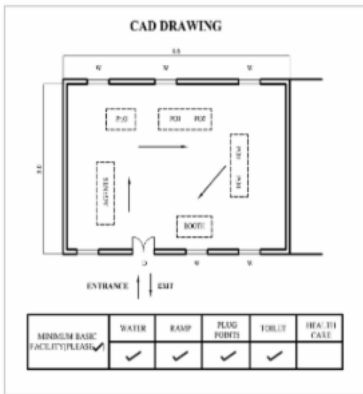

Google Map View

Polling Station Building Front View

Polling Station Front View

Cad View

Key MAP View

1	TPN0974162	பெயர் : காத்தவராயன் தந்தை பெயர்: முருகன் வீட்டு எண் : 1 வயது : 71 பாலினம் : ஆண்	Photo is available	2	TPN0974188	பெயர் : மீனாட்சி கணவர் பெயர்: காத்தவராயன் வீட்டு எண் : 1 வயது : 57 பாலினம் : பெண்	Photo is available	3	TPN0149229	பெயர் : மாதாமணி தந்தை பெயர்: காத்தவராயன் வீட்டு எண் : 1 வயது : 35 பாலினம் : ஆண்	Photo is available
4	TPN0001057	பெயர் : சிவக்குமார் தந்தை பெயர்: ராஜவேல் வீட்டு எண் : 1-2 வயது : 45 பாலினம் : ஆண்	Photo is available	5	TPN0001065	பெயர் : இந்திராகாந்தி கணவர் பெயர்: சிவக்குமார் வீட்டு எண் : 1-2 வயது : 40 பாலினம் : பெண்	Photo is available	6	TPN0670752	பெயர் : கவிதாசன் தந்தை பெயர்: கலியமூர்த்தி வீட்டு எண் : 1-27 வயது : 28 பாலினம் : ஆண்	Photo is available
7	TPN1973940	பெயர் : ரமேஷ் குமார் த தந்தை பெயர்: தங்கசாமி வீட்டு எண் : 1/39 வயது : 47 பாலினம் : ஆண்	Photo is available	8	TPN0670745	பெயர் : விஜயக்குமார் தந்தை பெயர்: கொளஞ்சி வீட்டு எண் : 1-39 வயது : 29 பாலினம் : ஆண்	Photo is available	9	HNK1311075	பெயர் : அன்பரசன் தந்தை பெயர்: சாமிதுரை வீட்டு எண் : 1/48 வயது : 42 பாலினம் : பெண்	Photo is available
10	TPN2031102	பெயர் : பிரீத்தி தந்தை பெயர்: ஆசைத்தம்பி வீட்டு எண் : 1/48 வயது : 22 பாலினம் : பெண்	Photo is available	11	TPN1976984	பெயர் : பிரவீன் ஆ தந்தை பெயர்: ஆசைத்தம்பி வீட்டு எண் : 1/48 வயது : 20 பாலினம் : ஆண்	Photo is available	12	TPN0414185	பெயர் : ஜெயவேல் தந்தை பெயர்: மாயவேல் வீட்டு எண் : 1-50 வயது : 32 பாலினம் : ஆண்	Photo is available
13	TPN0060517	பெயர் : மணியேல் தந்தை பெயர்: மாயவேல் வீட்டு எண் : 1-51 வயது : 36 பாலினம் : ஆண்	Photo is available	14	TPN0670695	பெயர் : குறிஞ்சி செல்வி தந்தை பெயர்: சொக்கலிங்கம் வீட்டு எண் : 1-59 வயது : 31 பாலினம் : பெண்	Photo is available	15	TPN0486662	பெயர் : வீரச்செல்வம் தந்தை பெயர்: கலியபெருமாள் வீட்டு எண் : 1-63 வயது : 35 பாலினம் : ஆண்	Photo is available
16	TPN0670760	பெயர் : தனலட்சுமி தந்தை பெயர்: சுப்புராயன் வீட்டு எண் : 1-64 வயது : 29 பாலினம் : பெண்	Photo is available	17	TPN0060533	பெயர் : அமுல்தாஸ் தந்தை பெயர்: சூசை வீட்டு எண் : 1-82 வயது : 49 பாலினம் : ஆண்	Photo is available	18	TPN0060525	பெயர் : லூர்த்துமேரி கணவர் பெயர்: அமுல்தாஸ் வீட்டு எண் : 1-82 வயது : 44 பாலினம் : பெண்	Photo is available
19	TPN2033108	பெயர் : வெண்மதி கணவர் பெயர்: வீராசாமி வீட்டு எண் : 1/55 1/200 வயது : 34 பாலினம் : பெண்	Photo is available	20	TPN2042448	பெயர் : நிதீஷ்குமார் தந்தை பெயர்: சிவகுமார் வீட்டு எண் : 2 வயது : 20 பாலினம் : ஆண்	Photo is available	21	TPN0974212	பெயர் : சின்மணி தந்தை பெயர்: வீரன் வீட்டு எண் : 5 வயது : 65 பாலினம் : ஆண்	Photo is available
22	TPN0974220	பெயர் : அம்பிகாபதி கணவர் பெயர்: சின்மணி வீட்டு எண் : 5 வயது : 58 பாலினம் : பெண்	Photo is available	23	HNK1310275	பெயர் : ஆனந்தபாபு தந்தை பெயர்: சின்மணி வீட்டு எண் : 5 வயது : 42 பாலினம் : ஆண்	Photo is available	24	TPN0060475	பெயர் : தனசவேல் தந்தை பெயர்: சின்மணி வீட்டு எண் : 5 வயது : 35 பாலினம் : ஆண்	Photo is available
25	TPN0837302	பெயர் : கலைச்செல்வி கணவர் பெயர்: தனுசவேல் வீட்டு எண் : 5 வயது : 32 பாலினம் : பெண்	Photo is available	26	TPN0974238	பெயர் : கலியபெருமாள் தந்தை பெயர்: வீராசாமி வீட்டு எண் : 6 வயது : 80 பாலினம் : ஆண்	Photo is available	27	TPN0974246	பெயர் : பாப்பா கணவர் பெயர்: கலியபெருமாள் வீட்டு எண் : 6 வயது : 71 பாலினம் : பெண்	Photo is available
28	TPN0149195	பெயர் : ஜெயந்தி தந்தை பெயர்: கலியபெருமாள் வீட்டு எண் : 6 வயது : 37 பாலினம் : பெண்	Photo is available	29	TPN0974253	பெயர் : ராசாங்கம் தந்தை பெயர்: தம்புசாமி வீட்டு எண் : 7 வயது : 78 பாலினம் : ஆண்	Photo is available	30	TPN0565101	பெயர் : கடல்கன்னி தந்தை பெயர்: ராசாங்கம் வீட்டு எண் : 7 வயது : 30 பாலினம் : பெண்	Photo is available