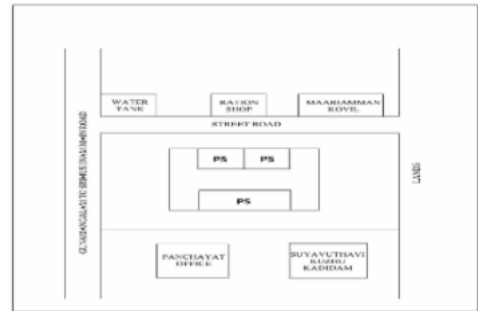

Google Map View

Polling Station Building Front View

Polling Station Front View

Cad View

Key MAP View

1	TPN0974162	பெயர் : காத்தவராயன் தந்தை பெயர்: முருகன் வீட்டு எண் : 1 வயது : 71 பாலினம் : ஆண்	Photo is available	2	TPN0974188	பெயர் : மீனாட்சி கணவர் பெயர்: காத்தவராயன் வீட்டு எண் : 1 வயது : 57 பாலினம் : பெண்	Photo is available	3	TPN0149229	பெயர் : மாதாமணி தந்தை பெயர்: காத்தவராயன் வீட்டு எண் : 1 வயது : 35 பாலினம் : ஆண்	Photo is available
4	TPN0001057	பெயர் : சிவக்குமார் தந்தை பெயர்: ராஜவேல் வீட்டு எண் : 1-2 வயது : 45 பாலினம் : ஆண்	Photo is available	5	TPN0001065	பெயர் : இந்திராகாந்தி கணவர் பெயர்: சிவக்குமார் வீட்டு எண் : 1-2 வயது : 40 பாலினம் : பெண்	Photo is available	6	TPN0670752	பெயர் : கவிதாசன் தந்தை பெயர்: கலியமூர்த்தி வீட்டு எண் : 1-27 வயது : 28 பாலினம் : ஆண்	Photo is available
7	TPN1973940	பெயர் : ரமேஷ் குமார் த தந்தை பெயர்: தங்கசாமி வீட்டு எண் : 1/39 வயது : 47 பாலினம் : ஆண்	Photo is available	8	TPN0670745	பெயர் : விஜயக்குமார் தந்தை பெயர்: கொளஞ்சி வீட்டு எண் : 1-39 வயது : 29 பாலினம் : ஆண்	Photo is available	9	HNK1311075	பெயர் : அன்பரசன் தந்தை பெயர்: சாமிதுரை வீட்டு எண் : 1/48 வயது : 42 பாலினம் : பெண்	Photo is available
10	TPN2031102	பெயர் : பிரீத்தி தந்தை பெயர்: ஆசைத்தம்பி வீட்டு எண் : 1/48 வயது : 22 பாலினம் : பெண்	Photo is available	11	TPN1976984	பெயர் : பிரவீன் ஆ தந்தை பெயர்: ஆசைத்தம்பி வீட்டு எண் : 1/48 வயது : 20 பாலினம் : ஆண்	Photo is available	12	TPN0414185	பெயர் : ஜெயவேல் தந்தை பெயர்: மாயவேல் வீட்டு எண் : 1-50 வயது : 32 பாலினம் : ஆண்	Photo is available
13	TPN0060517	பெயர் : மணியேல் தந்தை பெயர்: மாயவேல் வீட்டு எண் : 1-51 வயது : 36 பாலினம் : ஆண்	Photo is available	14	TPN0670695	பெயர் : குறிஞ்சி செல்வி தந்தை பெயர்: சொக்கலிங்கம் வீட்டு எண் : 1-59 வயது : 31 பாலினம் : பெண்	Photo is available	15	TPN0486662	பெயர் : வீரச்செல்வம் தந்தை பெயர்: கலியபெருமாள் வீட்டு எண் : 1-63 வயது : 35 பாலினம் : ஆண்	Photo is available
16	TPN0670760	பெயர் : தனலட்சுமி தந்தை பெயர்: சுப்புராயன் வீட்டு எண் : 1-64 வயது : 29 பாலினம் : பெண்	Photo is available	17	TPN0060533	பெயர் : அமுல்தாஸ் தந்தை பெயர்: சூசை வீட்டு எண் : 1-82 வயது : 49 பாலினம் : ஆண்	Photo is available	18	TPN0060525	பெயர் : லூர்த்துமேரி கணவர் பெயர்: அமுல்தாஸ் வீட்டு எண் : 1-82 வயது : 44 பாலினம் : பெண்	Photo is available
19	TPN2033108	பெயர் : வெண்மதி கணவர் பெயர்: வீராசாமி வீட்டு எண் : 1/55 1/200 வயது : 34 பாலினம் : பெண்	Photo is available	20	TPN2042448	பெயர் : நிதீஷ்குமார் தந்தை பெயர்: சிவகுமார் வீட்டு எண் : 2 வயது : 20 பாலினம் : ஆண்	Photo is available	21	TPN0974212	பெயர் : சின்மணி தந்தை பெயர்: வீரன் வீட்டு எண் : 5 வயது : 65 பாலினம் : ஆண்	Photo is available
22	TPN0974220	பெயர் : அம்பிகாபதி கணவர் பெயர்: சின்மணி வீட்டு எண் : 5 வயது : 58 பாலினம் : பெண்	Photo is available	23	HNK1310275	பெயர் : ஆனந்தபாபு தந்தை பெயர்: சின்மணி வீட்டு எண் : 5 வயது : 42 பாலினம் : ஆண்	Photo is available	24	TPN0060475	பெயர் : தனசவேல் தந்தை பெயர்: சின்மணி வீட்டு எண் : 5 வயது : 35 பாலினம் : ஆண்	Photo is available
25	TPN0837302	பெயர் : கலைச்செல்வி கணவர் பெயர்: தனுசவேல் வீட்டு எண் : 5 வயது : 32 பாலினம் : பெண்	Photo is available	26	TPN0974238	பெயர் : கலியபெருமாள் தந்தை பெயர்: வீராசாமி வீட்டு எண் : 6 வயது : 80 பாலினம் : ஆண்	Photo is available	27	TPN0974246	பெயர் : பாப்பா கணவர் பெயர்: கலியபெருமாள் வீட்டு எண் : 6 வயது : 71 பாலினம் : பெண்	Photo is available
28	TPN0149195	பெயர் : ஜெயந்தி தந்தை பெயர்: கலியபெருமாள் வீட்டு எண் : 6 வயது : 37 பாலினம் : பெண்	Photo is available	29	TPN0974253	பெயர் : ராசாங்கம் தந்தை பெயர்: தம்புசாமி வீட்டு எண் : 7 வயது : 78 பாலினம் : ஆண்	Photo is available	30	TPN0565101	பெயர் : கடல்கன்னி தந்தை பெயர்: ராசாங்கம் வீட்டு எண் : 7 வயது : 30 பாலினம் : பெண்	Photo is available