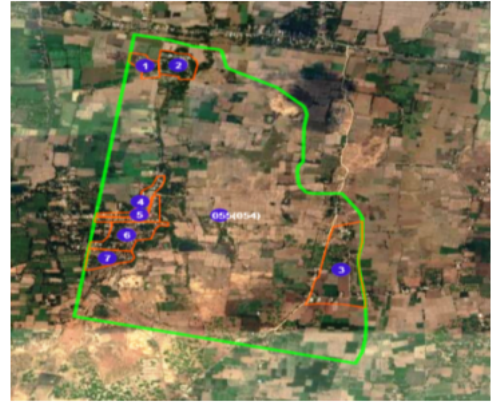

Google Map View