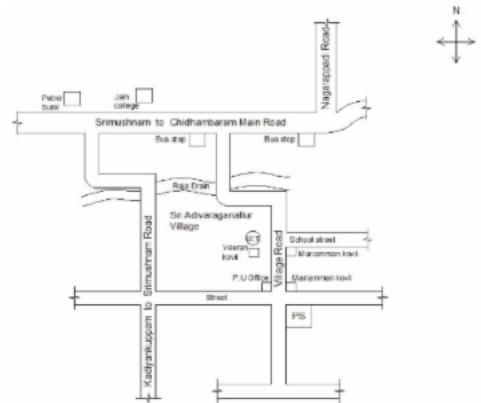

Key MAP View