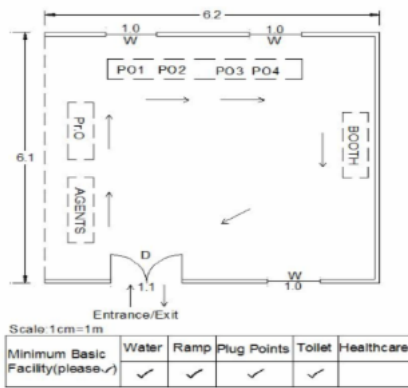

Google Map View

Polling Station Building Front View

Polling Station Front View

Cad View

Key MAP View

1 பெயர் : கதிர்வேல் தந்தை பெயர்: பிச்சைப்பிள்ளை வீட்டு எண் : 1 வயது : 34 பாலினம் : ஆண்	TPN1798917 Photo is available	2 பெயர் : கீர்த்தனா தேவி கணவர் பெயர்: கதிர்வேல் வீட்டு எண் : 1 வயது : 31 பாலினம் : பெண்	TPN1798891 Photo is available	3 பெயர் : சரத்குமார் தந்தை பெயர்: வீரசாமி வீட்டு எண் : 34 வயது : 23 பாலினம் : ஆண்	TPN1748839 Photo is available
4 பெயர் : பாலமுருகன் தந்தை பெயர்: பன்னீர்செல்வம் வீட்டு எண் : 50 வயது : 23 பாலினம் : ஆண்	TPN1748821 Photo is available	5 பெயர் : செல்வம் தந்தை பெயர்: கலியபெருமாள் வீட்டு எண் : 104 வயது : 54 பாலினம் : ஆண்	HNK1364512 Photo is available	6 பெயர் : தணபதி கணவர் பெயர்: செல்வம் வீட்டு எண் : 104 வயது : 49 பாலினம் : பெண்	HNK1364546 Photo is available
7 பெயர் : பட்டு கணவர் பெயர்: குமரசாமி வீட்டு எண் : 106 வயது : 76 பாலினம் : பெண்	TPN1126879 Photo is available	8 பெயர் : ராசமாணிக்கம் தந்தை பெயர்: ராமச்சந்திரன் வீட்டு எண் : 107 வயது : 75 பாலினம் : ஆண்	TPN1126887 Photo is available	#2 9 பெயர் : சரஸ்வதி கணவர் பெயர்: ராசமாணிக்கம் வீட்டு எண் : 107 வயது : 75 பாலினம் : பெண்	TPN1126895 Photo is available
10 பெயர் : விநாயகமூர்த்தி தந்தை பெயர்: ராசமாணிக்கம் வீட்டு எண் : 107 வயது : 45 பாலினம் : ஆண்	HNK1364496 Photo is available	11 பெயர் : மேகலா கணவர் பெயர்: வினாயகமூர்த்தி வீட்டு எண் : 107 வயது : 37 பாலினம் : பெண்	TPN0117838 Photo is available	12 பெயர் : சூதா கணவர் பெயர்: தமிழ்ச்செல்வன் வீட்டு எண் : 107C வயது : 42 பாலினம் : பெண்	TPN0238949 Photo is available
13 பெயர் : தமிழ்செல்வன் தந்தை பெயர்: கலியபெருமாள் வீட்டு எண் : 107-C வயது : 47 பாலினம் : ஆண்	TPN0238931 Photo is available	14 பெயர் : வசந்தராஜ் செள தந்தை பெயர்: செளந்தரராஜன் வீட்டு எண் : 208 வயது : 22 பாலினம் : ஆண்	TPN2052793 Photo is available	15 பெயர் : சிவசங்கரி தந்தை பெயர்: சினிவாசன் வீட்டு எண் : ந வயது : 25 பாலினம் : பெண்	TPN0884510 Photo is available
16 பெயர் : செல்வராஜ் தந்தை பெயர்: ஜெகநாதன் வீட்டு எண் : E1 வயது : 57 பாலினம் : ஆண்	TPN0785683 Photo is available	17 பெயர் : வள்ளி கணவர் பெயர்: செல்வராஜ் வீட்டு எண் : E1 வயது : 52 பாலினம் : பெண்	TPN0785642 Photo is available	18 பெயர் : வெண்ணிலா தந்தை பெயர்: மணிவண்ணன் வீட்டு எண் : இ1 வயது : 32 பாலினம் : பெண்	TPN1700764 Photo is available
19 பெயர் : பார்த்தீபன் தந்தை பெயர்: செல்வராஜ் வீட்டு எண் : E1 வயது : 27 பாலினம் : ஆண்	TPN0785774 Photo is available	20 பெயர் : பாலாஜி தந்தை பெயர்: செல்வராஜ் வீட்டு எண் : இ1 வயது : 25 பாலினம் : ஆண்	TPN1846690 Photo is available		