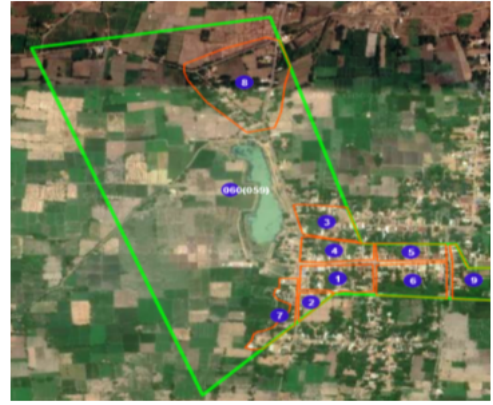

**3. வாக்குச் சாவடியின் விவரங்கள்**

<p><b>வாக்குச் சாவடியின் எண் மற்றும் பெயர் :</b></p> <p>65 - அரசினர் உயர்நிலைப்பள்ளி,வடக்குப்பார்த்த தெற்குபக்க கட்டிடத்தின் கிழக்குப்பகுதி,கொழை - 608703</p> <p><b>வாக்குச் சாவடியின் முகவரி :</b></p> <p>அரசினர் உயர்நிலைப்பள்ளி, கொழை - 608703</p>	<p><b>வாக்குச் சாவடியின் வகைப்பாடு (ஆண்/பெண்/பொது)</b></p> <p><b>துணை வாக்குச் சாவடிகளின் எண்ணிக்கை :</b></p>	<p><b>பொது</b></p> <p style="font-size: 24px;">0</p>
---	---	--

**4. வாக்காளர்களின் எண்ணிக்கை**

தொடங்கும் வரிசை எண்	முடியும் வரிசை எண்.	நிகர வாக்காளர்களின் எண்ணிக்கை			
		ஆண்	பெண்	மூன்றாம் பாலினம்	மொத்தம்
1	662	339	319	0	658

கையொப்பம்

**Nazri Naksha**

**Google Map View**