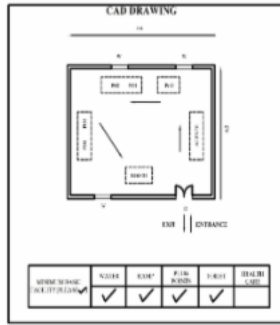

Google Map View

Polling Station Building Front View

Polling Station Front View

Cad View

Key MAP View

1 பெயர் : அந்தோனியம்மாள் கணவர் பெயர்: தேவதாஸ் வீட்டு எண் : 1 வயது : 74 பாலினம் : பெண்	TPN1148162 Photo is available	2 பெயர் : வேளாங்கண்ணி தந்தை பெயர்: தேவதாஸ் வீட்டு எண் : 1 வயது : 46 பாலினம் : ஆண்	HNK2178663 Photo is available	3 பெயர் : பிரியங்கா தாயின் பெயர்: லில்லி வீட்டு எண் : south street வயது : 28 பாலினம் : பெண்	TPN1887769 Photo is available
4 பெயர் : லாரன்ஸ்குமார் தந்தை பெயர்: பன்னீர்ச்செல்வம் வீட்டு எண் : 1-69 வயது : 38 பாலினம் : ஆண்	TPN0016873 Photo is available	5 பெயர் : செங்கோல்மேரி கணவர் பெயர்: அருள்நாதன் வீட்டு எண் : 1E வயது : 73 பாலினம் : பெண்	TPN0342949 Photo is available	6 பெயர் : அடைக்கலமேரி கணவர் பெயர்: செபஸ்தியான் வீட்டு எண் : 1E வயது : 73 பாலினம் : பெண்	TPN0342907 Photo is available
7 பெயர் : அந்தோணிசாமி தந்தை பெயர்: தனப்பிரகாசம் வீட்டு எண் : 1E வயது : 73 பாலினம் : ஆண்	TPN0286898 Photo is available	8 பெயர் : அன்னமேரி கணவர் பெயர்: அந்தோணிசாமி வீட்டு எண் : 1E வயது : 69 பாலினம் : பெண்	TPN0286906 Photo is available	9 பெயர் : சகாயமேரி கணவர் பெயர்: கிறிஸ்தோப் வீட்டு எண் : 1E வயது : 68 பாலினம் : பெண்	TPN0342899 Photo is available
10 பெயர் : அல்போன்ஸ் தந்தை பெயர்: தாவிது வீட்டு எண் : 1E வயது : 51 பாலினம் : ஆண்	TPN0343434 Photo is available	11 பெயர் : ராத்தினமேரி கணவர் பெயர்: பிரகாசராயர் வீட்டு எண் : 1E வயது : 48 பாலினம் : பெண்	TPN0342980 Photo is available	12 பெயர் : ஜாக்குலின்மேரி கணவர் பெயர்: வேளாங்கண்ணி வீட்டு எண் : 1E வயது : 45 பாலினம் : பெண்	TPN0343020 Photo is available
13 பெயர் : ஜான்சிராணி தந்தை பெயர்: அபூர்வசாமி வீட்டு எண் : 1E வயது : 40 பாலினம் : பெண்	TPN0343046 Photo is available	14 பெயர் : சிவசங்கரி இதரர் பெயர்: சகாயமேரி வீட்டு எண் : 1இ வயது : 36 பாலினம் : பெண்	TPN1893908 Photo is available	15 பெயர் : ஆரோக்கியபிரபு தந்தை பெயர்: அந்தோணிசாமி வீட்டு எண் : 1E வயது : 34 பாலினம் : ஆண்	TPN0343202 Photo is available
16 பெயர் : அருள் ஜோசப் தந்தை பெயர்: செல்வநாதன் வீட்டு எண் : 1E வயது : 34 பாலினம் : ஆண்	TPN0343467 Photo is available	17 பெயர் : செந்தமிழ்செல்வி தாயின் பெயர்: தெவசகாயம் வீட்டு எண் : 1E வயது : 33 பாலினம் : பெண்	TPN0342931 Photo is available	18 பெயர் : ஆரோக்கிய பிரபாகரன் தந்தை பெயர்: லூர்துசாமி வீட்டு எண் : 1E வயது : 32 பாலினம் : ஆண்	TPN0343285 Photo is available
19 பெயர் : குமார் தந்தை பெயர்: இருதயராஜ் வீட்டு எண் : 1E வயது : 32 பாலினம் : ஆண்	TPN0343459 Photo is available	20 பெயர் : ஆரோக்கிய நிஷாந்தி தந்தை பெயர்: அபூர்வசாமி வீட்டு எண் : 1E வயது : 32 பாலினம் : பெண்	TPN0343053 Photo is available	# 21 பெயர் : ஜெரால்டு வில்லியம் ரோஜ் தந்தை பெயர்: ஆனந்தராயர் வீட்டு எண் : 1E வயது : 31 பாலினம் : ஆண்	TPN0343210 Photo is available
22 பெயர் : ஆரோக்கிய தனசீலி மேரி தந்தை பெயர்: ஆரோக்கிய பிரபு வீட்டு எண் : 1இ வயது : 29 பாலினம் : பெண்	TPN1894310 Photo is available	23 பெயர் : பாத்திமாமேரி கணவர் பெயர்: அந்தோணிசாமி வீட்டு எண் : 2 வயது : 69 பாலினம் : பெண்	TPN1148170 Photo is available	24 பெயர் : ஜான்பிரிட்டோ தந்தை பெயர்: அந்தோணிசாமி வீட்டு எண் : 2 வயது : 52 பாலினம் : ஆண்	HNK2320851 Photo is available
25 பெயர் : ராஜ்குமார் தந்தை பெயர்: கொளஞ்சி வீட்டு எண் : 2-3 வயது : 38 பாலினம் : ஆண்	TPN0430058 Photo is available	26 பெயர் : ஜோசப் தந்தை பெயர்: மரியபிராகசம் வீட்டு எண் : 2-7 வயது : 61 பாலினம் : ஆண்	TPN0343301 Photo is available	27 பெயர் : மெல்வினரஜாக் தந்தை பெயர்: ஜோசப் வீட்டு எண் : 2-7 வயது : 33 பாலினம் : ஆண்	TPN0506717 Photo is available
28 பெயர் : ஸ்டாலின் தந்தை பெயர்: ஜோசப் வீட்டு எண் : 2-7 வயது : 30 பாலினம் : ஆண்	TPN0506725 Photo is available	29 பெயர் : ஜான்பீட்டர் தந்தை பெயர்: பாக்கியசாமி வீட்டு எண் : 2-14 வயது : 43 பாலினம் : ஆண்	TPN0343384 Photo is available	30 பெயர் : மணிபாலா தந்தை பெயர்: இராயப்பிள்ளை வீட்டு எண் : 2-17 வயது : 28 பாலினம் : பெண்	TPN0786640 Photo is available