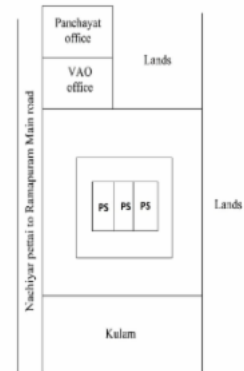

Google Map View

Polling Station Building Front View

Polling Station Front View

Cad View

Key MAP View

1 பெயர் : அந்தோனியம்மாள் கணவர் பெயர்: தேவதாஸ் வீட்டு எண் : 1 வயது : 74 பாலினம் : பெண்	TPN1148162 Photo is available	2 பெயர் : வேளாங்கண்ணி தந்தை பெயர்: தேவதாஸ் வீட்டு எண் : 1 வயது : 46 பாலினம் : ஆண்	HNK2178663 Photo is available	3 பெயர் : பிரியங்கா தாயின் பெயர்: லில்லி வீட்டு எண் : south street வயது : 28 பாலினம் : பெண்	TPN1887769 Photo is available
4 பெயர் : லாரன்ஸ்குமார் தந்தை பெயர்: பன்னீர்ச்செல்வம் வீட்டு எண் : 1-69 வயது : 38 பாலினம் : ஆண்	TPN0016873 Photo is available	5 பெயர் : செங்கோல்மேரி கணவர் பெயர்: அருள்நாதன் வீட்டு எண் : 1E வயது : 73 பாலினம் : பெண்	TPN0342949 Photo is available	6 பெயர் : அடைக்கலமேரி கணவர் பெயர்: செபஸ்தியான் வீட்டு எண் : 1E வயது : 73 பாலினம் : பெண்	TPN0342907 Photo is available
7 பெயர் : அந்தோணிசாமி தந்தை பெயர்: தனப்பிரகாசம் வீட்டு எண் : 1E வயது : 73 பாலினம் : ஆண்	TPN0286898 Photo is available	8 பெயர் : அன்னமேரி கணவர் பெயர்: அந்தோணிசாமி வீட்டு எண் : 1E வயது : 69 பாலினம் : பெண்	TPN0286906 Photo is available	9 பெயர் : சகாயமேரி கணவர் பெயர்: கிறிஸ்தோப் வீட்டு எண் : 1E வயது : 68 பாலினம் : பெண்	TPN0342899 Photo is available
10 பெயர் : அல்போன்ஸ் தந்தை பெயர்: தாவிது வீட்டு எண் : 1E வயது : 51 பாலினம் : ஆண்	TPN0343434 Photo is available	11 பெயர் : ராத்தினமேரி கணவர் பெயர்: பிரகாசராயர் வீட்டு எண் : 1E வயது : 48 பாலினம் : பெண்	TPN0342980 Photo is available	12 பெயர் : ஜாக்குலின்மேரி கணவர் பெயர்: வேளாங்கண்ணி வீட்டு எண் : 1E வயது : 45 பாலினம் : பெண்	TPN0343020 Photo is available
13 பெயர் : ஜான்சிராணி தந்தை பெயர்: அபூர்வசாமி வீட்டு எண் : 1E வயது : 40 பாலினம் : பெண்	TPN0343046 Photo is available	14 பெயர் : சிவசங்கரி இதரர் பெயர்: சகாயமேரி வீட்டு எண் : 1இ வயது : 36 பாலினம் : பெண்	TPN1893908 Photo is available	15 பெயர் : ஆரோக்கியபிரபு தந்தை பெயர்: அந்தோணிசாமி வீட்டு எண் : 1E வயது : 34 பாலினம் : ஆண்	TPN0343202 Photo is available
16 பெயர் : அருள் ஜோசப் தந்தை பெயர்: செல்வநாதன் வீட்டு எண் : 1E வயது : 34 பாலினம் : ஆண்	TPN0343467 Photo is available	17 பெயர் : செந்தமிழ்செல்வி தாயின் பெயர்: தெவசகாயம் வீட்டு எண் : 1E வயது : 33 பாலினம் : பெண்	TPN0342931 Photo is available	18 பெயர் : ஆரோக்கிய பிரபாகரன் தந்தை பெயர்: லூர்துசாமி வீட்டு எண் : 1E வயது : 32 பாலினம் : ஆண்	TPN0343285 Photo is available
19 பெயர் : குமார் தந்தை பெயர்: இருதயராஜ் வீட்டு எண் : 1E வயது : 32 பாலினம் : ஆண்	TPN0343459 Photo is available	20 பெயர் : ஆரோக்கிய நிஷாந்தி தந்தை பெயர்: அபூர்வசாமி வீட்டு எண் : 1E வயது : 32 பாலினம் : பெண்	TPN0343053 Photo is available	# 21 பெயர் : ஜெரால்டு வில்லியம் ரோஜ் தந்தை பெயர்: ஆனந்தராயர் வீட்டு எண் : 1E வயது : 31 பாலினம் : ஆண்	TPN0343210 Photo is available
22 பெயர் : ஆரோக்கிய தனசீலி மேரி தந்தை பெயர்: ஆரோக்கிய பிரபு வீட்டு எண் : 1இ வயது : 29 பாலினம் : பெண்	TPN1894310 Photo is available	23 பெயர் : பாத்திமாமேரி கணவர் பெயர்: அந்தோணிசாமி வீட்டு எண் : 2 வயது : 69 பாலினம் : பெண்	TPN1148170 Photo is available	24 பெயர் : ஜான்பிரிட்டோ தந்தை பெயர்: அந்தோணிசாமி வீட்டு எண் : 2 வயது : 52 பாலினம் : ஆண்	HNK2320851 Photo is available
25 பெயர் : ராஜ்குமார் தந்தை பெயர்: கொளஞ்சி வீட்டு எண் : 2-3 வயது : 38 பாலினம் : ஆண்	TPN0430058 Photo is available	26 பெயர் : ஜோசப் தந்தை பெயர்: மரியபிராகசம் வீட்டு எண் : 2-7 வயது : 61 பாலினம் : ஆண்	TPN0343301 Photo is available	27 பெயர் : மெல்வினரஜாக் தந்தை பெயர்: ஜோசப் வீட்டு எண் : 2-7 வயது : 33 பாலினம் : ஆண்	TPN0506717 Photo is available
28 பெயர் : ஸ்டாலின் தந்தை பெயர்: ஜோசப் வீட்டு எண் : 2-7 வயது : 30 பாலினம் : ஆண்	TPN0506725 Photo is available	29 பெயர் : ஜான்பீட்டர் தந்தை பெயர்: பாக்கியசாமி வீட்டு எண் : 2-14 வயது : 43 பாலினம் : ஆண்	TPN0343384 Photo is available	30 பெயர் : மணிபாலா தந்தை பெயர்: இராயப்பிள்ளை வீட்டு எண் : 2-17 வயது : 28 பாலினம் : பெண்	TPN0786640 Photo is available