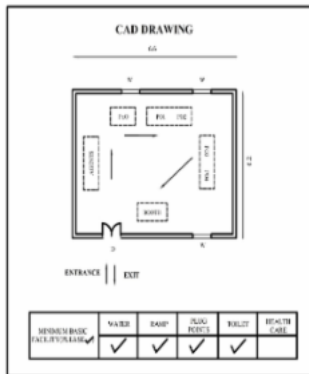

Google Map View

Polling Station Building Front View

Polling Station Front View

Cad View

Key MAP View

சட்டமன்றத் தொகுதியின் எண் மற்றும் பெயர் : 159-காட்டுமன்னார் கோயில் பிரிவு எண் மற்றும் பெயர் 1-ராமாபுரம் (வ.கி) மற்றும் (ஊ), ராமாபுரம் மெயின்ரோடு மற்றும் தெற்கு தெரு