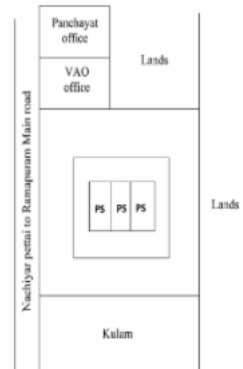

Google Map View

Polling Station Building Front View

Polling Station Front View

Cad View

Key MAP View

சட்டமன்றத் தொகுதியின் எண் மற்றும் பெயர் : 159-காட்டுமன்னார் கோயில் பிரிவு எண் மற்றும் பெயர் 1-ராமாபுரம் (வ.கி) மற்றும் (ஊ), ராமாபுரம் மெயின்ரோடு மற்றும் தெற்கு தெரு