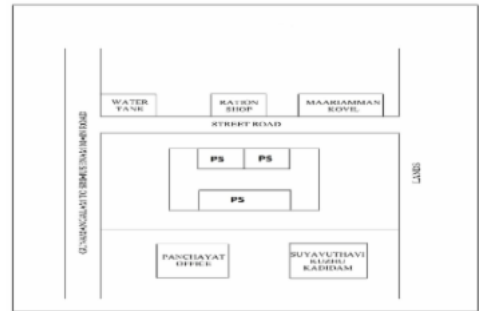

Google Map View

Polling Station Building Front View

Polling Station Front View

Cad View

Key MAP View

1 பெயர் : கோகுல் பிரசாத் தந்தை பெயர்: பிரேம் ஆனந்த் வீட்டு எண் : 76 வயது : 21 பாலினம் : ஆண்	TPN1939412 Photo is available	2 பெயர் : பிருந்தா கணவர் பெயர்: புஷ்பராஜ் வீட்டு எண் : ந வயது : 32 பாலினம் : பெண்	TPN0878967 Photo is available	3 பெயர் : கவிதா தந்தை பெயர்: நீலமேகம் வீட்டு எண் : 204 வயது : 31 பாலினம் : பெண்	TPN0834135 Photo is available
4 பெயர் : விக்கேஷ் தந்தை பெயர்: நீலமேகம் வீட்டு எண் : 240-2-88 வயது : 29 பாலினம் : ஆண்	TPN0836528 Photo is available	5 பெயர் : லட்சுமணன் தந்தை பெயர்: ஆறுமுகம் வீட்டு எண் : 248 வயது : 55 பாலினம் : ஆண்	TPN0976217 Photo is available	6 பெயர் : பானுமதி கணவர் பெயர்: லட்சுமணன் வீட்டு எண் : 248 வயது : 51 பாலினம் : பெண்	TPN0976225 Photo is available
7 பெயர் : வள்ளி கணவர் பெயர்: சதாசிவம் வீட்டு எண் : 250 வயது : 44 பாலினம் : பெண்	HNK2267821 Photo is available	8 பெயர் : நிரஞ்சனா தந்தை பெயர்: சதாசிவம் வீட்டு எண் : 250 வயது : 21 பாலினம் : பெண்	TPN2034858 Photo is available	9 பெயர் : செல்வராசு தந்தை பெயர்: குப்புசாமி வீட்டு எண் : 252 வயது : 72 பாலினம் : ஆண்	TPN0976241 Photo is available
10 பெயர் : நீலமேகம் தந்தை பெயர்: நடராசன் வீட்டு எண் : 258 வயது : 59 பாலினம் : ஆண்	TPN0976266 Photo is available	11 பெயர் : தமிழரசி கணவர் பெயர்: நீலமேகம் வீட்டு எண் : 258 வயது : 52 பாலினம் : பெண்	TPN0976274 Photo is available	12 பெயர் : மணி தந்தை பெயர்: நடராசன் வீட்டு எண் : 259 வயது : 68 பாலினம் : ஆண்	TPN0976282 Photo is available
13 பெயர் : பொன்மணி தந்தை பெயர்: மணி வீட்டு எண் : 259 வயது : 28 பாலினம் : பெண்	TPN0726802 Photo is available	14 பெயர் : மேகராஜன் தந்தை பெயர்: நடராஜன் வீட்டு எண் : 260 வயது : 65 பாலினம் : ஆண்	TPN0976290 Photo is available	15 பெயர் : அஞ்சம்மாள் கணவர் பெயர்: மேகராசன் வீட்டு எண் : 260 வயது : 58 பாலினம் : பெண்	TPN0976308 Photo is available
16 பெயர் : தனலட்சுமி கணவர் பெயர்: சரவணன் வீட்டு எண் : 260 வயது : 53 பாலினம் : பெண்	HNK1310796 Photo is available	17 பெயர் : சரவணன் தந்தை பெயர்: மேகராசன் வீட்டு எண் : 260 வயது : 45 பாலினம் : ஆண்	HNK1240829 Photo is available	18 பெயர் : மோகனப்பிரியா ச தந்தை பெயர்: சரவணன் வீட்டு எண் : 260 வயது : 20 பாலினம் : பெண்	TPN2034817 Photo is available
19 பெயர் : வளர்மதி கணவர் பெயர்: கர்ணன் வீட்டு எண் : 263 வயது : 58 பாலினம் : பெண்	TPN0976340 Photo is available	20 பெயர் : வேல்முருகன் தந்தை பெயர்: துருமயில் வீட்டு எண் : 263 வயது : 51 பாலினம் : ஆண்	TPN0976357 Photo is available	21 பெயர் : சங்கீதா கணவர் பெயர்: வேல்முருகன் வீட்டு எண் : 263 வயது : 43 பாலினம் : பெண்	HNK1311190 Photo is available
22 பெயர் : கண்ணகி தந்தை பெயர்: பாலசுப்பிரமணியன் வீட்டு எண் : 263 வயது : 39 பாலினம் : பெண்	HNK1310176 Photo is available	23 பெயர் : கார்த்திக் தந்தை பெயர்: கர்ணன் வீட்டு எண் : 263 வயது : 36 பாலினம் : ஆண்	TPN0149591 Photo is available	24 பெயர் : பிரதீபா கணவர் பெயர்: கார்த்திக் வீட்டு எண் : 263 வயது : 33 பாலினம் : பெண்	TPN0726745 Photo is available
25 பெயர் : சந்திரவேணி தந்தை பெயர்: வேல்முருகன் வீட்டு எண் : 263 வயது : 21 பாலினம் : பெண்	TPN2052983 Photo is available	26 பெயர் : மேகராசன் தந்தை பெயர்: பொன்னன் வீட்டு எண் : 264 வயது : 75 பாலினம் : ஆண்	TPN0976365 Photo is available	27 பெயர் : கொடிபவன் கணவர் பெயர்: மேகராசன் வீட்டு எண் : 264 வயது : 68 பாலினம் : பெண்	TPN0976373 Photo is available
28 பெயர் : பாண்டியன் தந்தை பெயர்: மேகராசன் வீட்டு எண் : 264 வயது : 47 பாலினம் : ஆண்	TPN0976381 Photo is available	29 பெயர் : குணவதி கணவர் பெயர்: எத்திராசு வீட்டு எண் : 268 வயது : 66 பாலினம் : பெண்	TPN0976407 Photo is available	30 பெயர் : இளயராஜா தந்தை பெயர்: எத்திராசு வீட்டு எண் : 268 வயது : 43 பாலினம் : ஆண்	HNK1243971 Photo is available