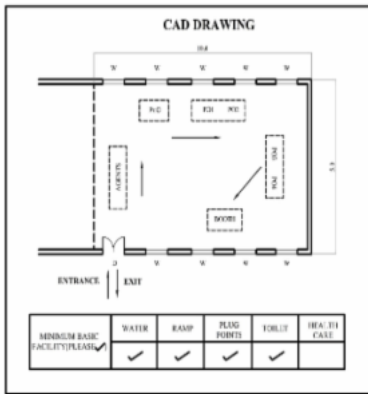

Google Map View

Polling Station Building Front View

Polling Station Front View

Cad View

Key MAP View

1 பெயர் : கோகுல் பிரசாத் தந்தை பெயர்: பிரேம் ஆனந்த் வீட்டு எண் : 76 வயது : 21 பாலினம் : ஆண்	TPN1939412 Photo is available	2 பெயர் : பிருந்தா கணவர் பெயர்: புஷ்பராஜ் வீட்டு எண் : ந வயது : 32 பாலினம் : பெண்	TPN0878967 Photo is available	3 பெயர் : கவிதா தந்தை பெயர்: நீலமேகம் வீட்டு எண் : 204 வயது : 31 பாலினம் : பெண்	TPN0834135 Photo is available
4 பெயர் : விக்கேஷ் தந்தை பெயர்: நீலமேகம் வீட்டு எண் : 240-2-88 வயது : 29 பாலினம் : ஆண்	TPN0836528 Photo is available	5 பெயர் : லட்சுமணன் தந்தை பெயர்: ஆறுமுகம் வீட்டு எண் : 248 வயது : 55 பாலினம் : ஆண்	TPN0976217 Photo is available	6 பெயர் : பானுமதி கணவர் பெயர்: லட்சுமணன் வீட்டு எண் : 248 வயது : 51 பாலினம் : பெண்	TPN0976225 Photo is available
7 பெயர் : வள்ளி கணவர் பெயர்: சதாசிவம் வீட்டு எண் : 250 வயது : 44 பாலினம் : பெண்	HNK2267821 Photo is available	8 பெயர் : நிரஞ்சனா தந்தை பெயர்: சதாசிவம் வீட்டு எண் : 250 வயது : 21 பாலினம் : பெண்	TPN2034858 Photo is available	9 பெயர் : செல்வராசு தந்தை பெயர்: குப்புசாமி வீட்டு எண் : 252 வயது : 72 பாலினம் : ஆண்	TPN0976241 Photo is available
10 பெயர் : நீலமேகம் தந்தை பெயர்: நடராசன் வீட்டு எண் : 258 வயது : 59 பாலினம் : ஆண்	TPN0976266 Photo is available	11 பெயர் : தமிழரசி கணவர் பெயர்: நீலமேகம் வீட்டு எண் : 258 வயது : 52 பாலினம் : பெண்	TPN0976274 Photo is available	12 பெயர் : மணி தந்தை பெயர்: நடராசன் வீட்டு எண் : 259 வயது : 68 பாலினம் : ஆண்	TPN0976282 Photo is available
13 பெயர் : பொன்மணி தந்தை பெயர்: மணி வீட்டு எண் : 259 வயது : 28 பாலினம் : பெண்	TPN0726802 Photo is available	14 பெயர் : மேகராஜன் தந்தை பெயர்: நடராஜன் வீட்டு எண் : 260 வயது : 65 பாலினம் : ஆண்	TPN0976290 Photo is available	15 பெயர் : அஞ்சம்மாள் கணவர் பெயர்: மேகராசன் வீட்டு எண் : 260 வயது : 58 பாலினம் : பெண்	TPN0976308 Photo is available
16 பெயர் : தனலட்சுமி கணவர் பெயர்: சரவணன் வீட்டு எண் : 260 வயது : 53 பாலினம் : பெண்	HNK1310796 Photo is available	17 பெயர் : சரவணன் தந்தை பெயர்: மேகராசன் வீட்டு எண் : 260 வயது : 45 பாலினம் : ஆண்	HNK1240829 Photo is available	18 பெயர் : மோகனப்பிரியா ச தந்தை பெயர்: சரவணன் வீட்டு எண் : 260 வயது : 20 பாலினம் : பெண்	TPN2034817 Photo is available
19 பெயர் : வளர்மதி கணவர் பெயர்: கர்ணன் வீட்டு எண் : 263 வயது : 58 பாலினம் : பெண்	TPN0976340 Photo is available	20 பெயர் : வேல்முருகன் தந்தை பெயர்: துருமயில் வீட்டு எண் : 263 வயது : 51 பாலினம் : ஆண்	TPN0976357 Photo is available	21 பெயர் : சங்கீதா கணவர் பெயர்: வேல்முருகன் வீட்டு எண் : 263 வயது : 43 பாலினம் : பெண்	HNK1311190 Photo is available
22 பெயர் : கண்ணகி தந்தை பெயர்: பாலசுப்பிரமணியன் வீட்டு எண் : 263 வயது : 39 பாலினம் : பெண்	HNK1310176 Photo is available	23 பெயர் : கார்த்திக் தந்தை பெயர்: கர்ணன் வீட்டு எண் : 263 வயது : 36 பாலினம் : ஆண்	TPN0149591 Photo is available	24 பெயர் : பிரதீபா கணவர் பெயர்: கார்த்திக் வீட்டு எண் : 263 வயது : 33 பாலினம் : பெண்	TPN0726745 Photo is available
25 பெயர் : சந்திரவேணி தந்தை பெயர்: வேல்முருகன் வீட்டு எண் : 263 வயது : 21 பாலினம் : பெண்	TPN2052983 Photo is available	26 பெயர் : மேகராசன் தந்தை பெயர்: பொன்னன் வீட்டு எண் : 264 வயது : 75 பாலினம் : ஆண்	TPN0976365 Photo is available	27 பெயர் : கொடிபவன் கணவர் பெயர்: மேகராசன் வீட்டு எண் : 264 வயது : 68 பாலினம் : பெண்	TPN0976373 Photo is available
28 பெயர் : பாண்டியன் தந்தை பெயர்: மேகராசன் வீட்டு எண் : 264 வயது : 47 பாலினம் : ஆண்	TPN0976381 Photo is available	29 பெயர் : குணவதி கணவர் பெயர்: எத்திராசு வீட்டு எண் : 268 வயது : 66 பாலினம் : பெண்	TPN0976407 Photo is available	30 பெயர் : இளயராஜா தந்தை பெயர்: எத்திராசு வீட்டு எண் : 268 வயது : 43 பாலினம் : ஆண்	HNK1243971 Photo is available