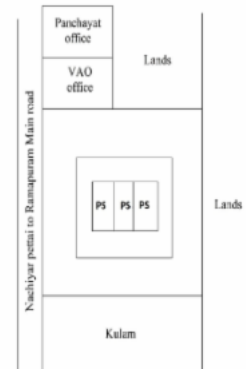

Key MAP View