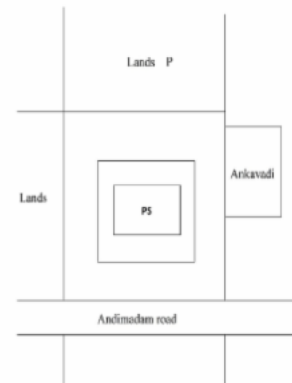

Google Map View

Polling Station Building Front View

Polling Station Front View

Cad View

Key MAP View

சட்டமன்றத் தொகுதியின் எண் மற்றும் பெயர் : 159-காட்டுமன்னார்கோயில் பிரிவு எண் மற்றும் பெயர் 1-ராமாபுரம் (வ.கி) மற்றும் (ஊ), மாரியம்மன்கோயில் தெரு