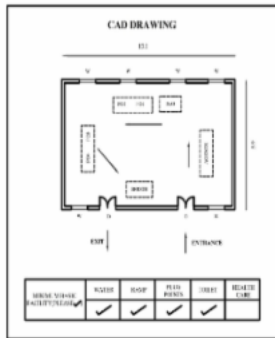

Google Map View

Polling Station Building Front View

Polling Station Front View

Cad View

Key MAP View

சட்டமன்றத் தொகுதியின் எண் மற்றும் பெயர் : 159-காட்டுமன்னார்கோயில் பிரிவு எண் மற்றும் பெயர் 1-ராமாபுரம் (வ.கி) மற்றும் (ஊ), மாரியம்மன்கோயில் தெரு