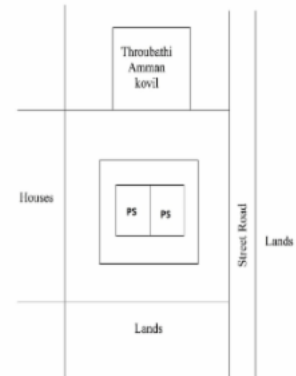

Google Map View

Polling Station Building Front View

Polling Station Front View

Cad View

Key MAP View

1 பெயர் : தமிழரசன் தந்தை பெயர்: சின்னதம்பி வீட்டு எண் : 00 வயது : 38 பாலினம் : ஆண்	TPN2059376 Photo is available	2 பெயர் : ரம்பா கணவர் பெயர்: தமிழரசன் வீட்டு எண் : 00 வயது : 31 பாலினம் : பெண்	TPN2041556 Photo is available	3 பெயர் : சந்திராவர்ணம் கணவர் பெயர்: சின்னபிள்ளை வீட்டு எண் : 1 வயது : 91 பாலினம் : பெண்	TPN1160795 Photo is available
4 பெயர் : வைத்திலிங்கம் தந்தை பெயர்: சின்னப்பிள்ளை வீட்டு எண் : 1 வயது : 60 பாலினம் : ஆண்	TPN1160803 Photo is available	5 பெயர் : கனிமொழி கணவர் பெயர்: வைத்தலிங்கம் வீட்டு எண் : 1 வயது : 49 பாலினம் : பெண்	HNK2241123 Photo is available	6 பெயர் : பாலமுருகன் தந்தை பெயர்: கோவிந்தன் வீட்டு எண் : 1-2 வயது : 39 பாலினம் : ஆண்	TPN0066985 Photo is available
7 பெயர் : பத்மபிரியா தந்தை பெயர்: கோவிந்தன் வீட்டு எண் : 1/2 வயது : 32 பாலினம் : பெண்	TPN1750892 Photo is available	8 பெயர் : நதியா தந்தை பெயர்: ஞானசேகரன் வீட்டு எண் : 1-4 வயது : 38 பாலினம் : பெண்	TPN0017988 Photo is available	9 பெயர் : சூர்யா தந்தை பெயர்: ஞானசேகரன் வீட்டு எண் : 1-4 வயது : 37 பாலினம் : பெண்	TPN0017970 Photo is available
10 பெயர் : தானியா தந்தை பெயர்: ஞானசேகரன் வீட்டு எண் : 1-4 வயது : 29 பாலினம் : பெண்	TPN0685321 Photo is available	11 பெயர் : ராதா கணவர் பெயர்: முருகன் வீட்டு எண் : 1-5 வயது : 41 பாலினம் : பெண்	TPN0017996 Photo is available	12 பெயர் : மணிமேகலை கணவர் பெயர்: சுரேஷ் வீட்டு எண் : 1/5 வயது : 33 பாலினம் : பெண்	TPN1728898 Photo is available
13 பெயர் : சுரேஷ் தந்தை பெயர்: ராமதாஸ் வீட்டு எண் : 1-6 வயது : 38 பாலினம் : ஆண்	TPN0344580 Photo is available	14 பெயர் : ஜெயபாரதி கணவர் பெயர்: பாண்டியன் வீட்டு எண் : 1/8 வயது : 32 பாலினம் : பெண்	TPN2072338 Photo is available	15 பெயர் : சுகன்யா கணவர் பெயர்: பிரபு வீட்டு எண் : 1-11 வயது : 34 பாலினம் : பெண்	TPN0685420 Photo is available
16 பெயர் : கஸ்தூரி கணவர் பெயர்: தோளியான் வீட்டு எண் : 1-13 வயது : 52 பாலினம் : பெண்	TPN0312959 Photo is available	17 பெயர் : செந்தமிழ் தந்தை பெயர்: செல்வராசு வீட்டு எண் : 1/13 வயது : 23 பாலினம் : ஆண்	TPN1780733 Photo is available	18 பெயர் : தமிழரசன் தந்தை பெயர்: மனோகரன் வீட்டு எண் : 1-14 வயது : 29 பாலினம் : ஆண்	TPN0787317 Photo is available
19 பெயர் : பிரகாஷ் தந்தை பெயர்: மனோகரன் வீட்டு எண் : 1/14 வயது : 24 பாலினம் : ஆண்	TPN1679489 Photo is available	20 பெயர் : சரசு கணவர் பெயர்: ராதாகிருஷ்ணன் வீட்டு எண் : 1-17 வயது : 59 பாலினம் : பெண்	TPN0614628 Photo is available	21 பெயர் : தனலெட்சுமி கணவர் பெயர்: சிவக்குமார் வீட்டு எண் : 1-17 வயது : 39 பாலினம் : பெண்	TPN0733485 Photo is available
22 பெயர் : மணிகண்ணன் தந்தை பெயர்: கிருஷ்ணசாமி வீட்டு எண் : 1-18 வயது : 59 பாலினம் : ஆண்	TPN1160811 Photo is available	23 பெயர் : திலகவதி கணவர் பெயர்: மணிகண்ணன் வீட்டு எண் : 1-18 வயது : 49 பாலினம் : பெண்	HNK1076587 Photo is available	24 பெயர் : மணிபாரதி தந்தை பெயர்: மணிகண்ணன் வீட்டு எண் : 1-18 வயது : 27 பாலினம் : ஆண்	TPN0787358 Photo is available
25 பெயர் : மாறன் தந்தை பெயர்: மணிகண்ணன் வீட்டு எண் : ந வயது : 24 பாலினம் : ஆண்	TPN1720580 Photo is available	26 பெயர் : பாலசுகிதா தந்தை பெயர்: மனோகரன் வீட்டு எண் : 1-19 வயது : 30 பாலினம் : பெண்	TPN0685347 Photo is available	27 பெயர் : திவாகர் தந்தை பெயர்: வீரராகவன் வீட்டு எண் : 1-22 வயது : 38 பாலினம் : ஆண்	TPN0018002 Photo is available
28 பெயர் : கிருஷ்ணராஜ் தந்தை பெயர்: ஜோதிவராகன் வீட்டு எண் : 1-22 வயது : 35 பாலினம் : ஆண்	TPN0119461 Photo is available	29 பெயர் : பிருத்திவிராஜ் தந்தை பெயர்: ஜோதிவராகன் வீட்டு எண் : 1-22 வயது : 33 பாலினம் : ஆண்	TPN0242412 Photo is available	30 பெயர் : கோகுல்கிருஷ்ணன் தந்தை பெயர்: ஜோதிவராகன் வீட்டு எண் : 1-22 வயது : 27 பாலினம் : ஆண்	TPN0787325 Photo is available