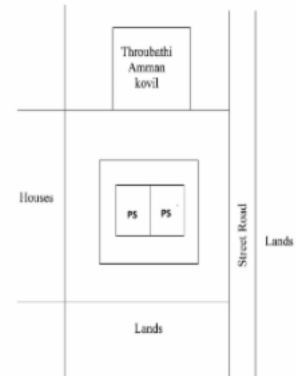

Google Map View

Polling Station Building Front View

Polling Station Front View

Cad View

Key MAP View

1 பெயர் : கவியரசன் தந்தை பெயர்: கண்ணன் வீட்டு எண் : ந வயது : 26 பாலினம் : ஆண்	TPN0902098 Photo is available	2 பெயர் : செளந்தர்யா கணவர் பெயர்: மணிகண்டன் வீட்டு எண் : 1/45 வயது : 22 பாலினம் : பெண்	TPN1839869 Photo is available	3 பெயர் : காயத்ரி தந்தை பெயர்: திருஞானம் வீட்டு எண் : 1-57 வயது : 43 பாலினம் : பெண்	HNK2215507 Photo is available
4 பெயர் : ஜெயக்குமார் தந்தை பெயர்: திருஞானம் வீட்டு எண் : 1-57 வயது : 38 பாலினம் : ஆண்	HNK1804673 Photo is available	5 பெயர் : அபர்ணா தந்தை பெயர்: செல்வராசு வீட்டு எண் : 1/78 வயது : 23 பாலினம் : பெண்	TPN1780949 Photo is available	6 பெயர் : வைஷ்ணவி தந்தை பெயர்: செல்வம் வீட்டு எண் : 1/78ஏ வயது : 21 பாலினம் : பெண்	TPN1951797 Photo is available
7 பெயர் : இன்னிசை இளமாறன் தந்தை பெயர்: கிருஷ்ணராஜ் வீட்டு எண் : 1/78பீ வயது : 23 பாலினம் : ஆண்	TPN1839430 Photo is available	8 பெயர் : பரணிதரன் தந்தை பெயர்: சுந்தர்ராஜன் வீட்டு எண் : 1-84 வயது : 37 பாலினம் : ஆண்	TPN0018119 Photo is available	9 பெயர் : துர்காதேவி தந்தை பெயர்: அன்பழகன் வீட்டு எண் : 1/88 வயது : 25 பாலினம் : பெண்	TPN1750942 Photo is available
10 பெயர் : கிருஷ்ண குமார் தந்தை பெயர்: அன்பழகன் வீட்டு எண் : 1/88 வயது : 23 பாலினம் : ஆண்	TPN1840057 Photo is available	11 பெயர் : அமுது கணவர் பெயர்: துரைராஜ் வீட்டு எண் : 1/88பீ வயது : 28 பாலினம் : பெண்	TPN1839562 Photo is available	12 பெயர் : முருகேசன் தந்தை பெயர்: வெங்கடாஜலம் வீட்டு எண் : 1-92 வயது : 81 பாலினம் : ஆண்	HNK1398775 Photo is available
13 பெயர் : வசந்தா கணவர் பெயர்: முருகேசன் வீட்டு எண் : 1-92 வயது : 76 பாலினம் : பெண்	HNK1398999 Photo is available	14 பெயர் : மணிகண்டன் தந்தை பெயர்: முருகேசன் வீட்டு எண் : 1-92 வயது : 48 பாலினம் : ஆண்	HNK1398817 Photo is available	15 பெயர் : வளர்மதி கணவர் பெயர்: மணிகண்டன் வீட்டு எண் : 1-92 வயது : 39 பாலினம் : பெண்	TPN0344382 Photo is available
16 பெயர் : ஜானகிராமன் தந்தை பெயர்: முருகேசன் வீட்டு எண் : 1-92A வயது : 50 பாலினம் : ஆண்	HNK1399377 Photo is available	17 பெயர் : கொளஞ்சி தந்தை பெயர்: ராசக்கண்ணு வீட்டு எண் : 1-93 வயது : 55 பாலினம் : ஆண்	TPN1159037 Photo is available	18 பெயர் : அலமேலு கணவர் பெயர்: கொளஞ்சி வீட்டு எண் : 1-93 வயது : 50 பாலினம் : பெண்	TPN1159045 Photo is available
19 பெயர் : கோவிந்தராஜ் தந்தை பெயர்: முத்தையன் வீட்டு எண் : 1-97 வயது : 48 பாலினம் : ஆண்	TPN0787416 Photo is available	20 பெயர் : சுகந்தி கணவர் பெயர்: கோவிந்தராஜ் வீட்டு எண் : 1-97 வயது : 42 பாலினம் : பெண்	TPN0820035 Photo is available	21 பெயர் : உதயராஜன் தந்தை பெயர்: வீரமுத்து வீட்டு எண் : 1/99பீ வயது : 28 பாலினம் : ஆண்	TPN0879866 Photo is available
22 பெயர் : செல்வி கணவர் பெயர்: வேல்முருகன் வீட்டு எண் : 1-158 வயது : 51 பாலினம் : பெண்	TPN0570556 Photo is available	23 பெயர் : வீரமுத்து தந்தை பெயர்: கலியபெருமாள் வீட்டு எண் : 1E வயது : 51 பாலினம் : ஆண்	TPN0344481 Photo is available	24 பெயர் : அம்பிகா கணவர் பெயர்: வீரமுத்து வீட்டு எண் : 1E வயது : 39 பாலினம் : பெண்	TPN0345066 Photo is available
25 பெயர் : ரத்தினாம்பாள் கணவர் பெயர்: வேல்முருகன் வீட்டு எண் : 1E வயது : 38 பாலினம் : பெண்	TPN0345074 Photo is available	26 பெயர் : சரஸ்வதி கணவர் பெயர்: அரிகிருஷ்ணன் வீட்டு எண் : 2/224 வயது : 43 பாலினம் : பெண்	TPN1975382 Photo is available	27 பெயர் : ஜெயப்பிரியா தந்தை பெயர்: உதயகுமார் வீட்டு எண் : 2/340 வயது : 25 பாலினம் : பெண்	TPN0895656 Photo is available
28 பெயர் : பால்ராஜ் தந்தை பெயர்: ஏகாம்பரம் வீட்டு எண் : 3/582 வயது : 24 பாலினம் : ஆண்	TPN1780048 Photo is available	S 29 பெயர் : ஆர்த்தி தந்தை பெயர்: கண்ணன் வீட்டு எண் : 4/40 வயது : 24 பாலினம் : பெண்	TPN1780394 Photo is available	30 பெயர் : இராஜேந்திரன் தந்தை பெயர்: இராமசாமி வீட்டு எண் : 4-45 வயது : 65 பாலினம் : ஆண்	TPN0344473 Photo is available