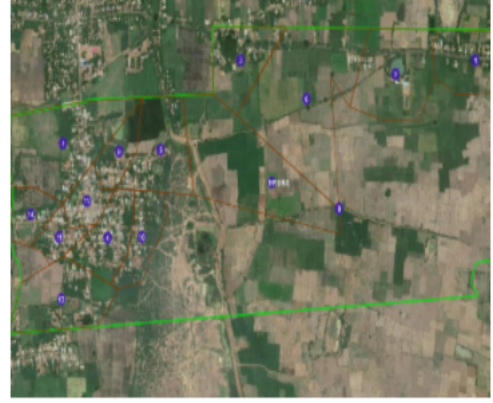

Google Map View