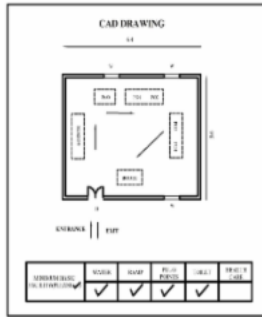

Nazri Naksha

Google Map View

Polling Station Building Front View

Polling Station Front View

Cad View

Key MAP View

1 பெயர் : பாலாஜி தந்தை பெயர்: பூமிநாதன் வீட்டு எண் : 1-2 வயது : 28 பாலினம் : ஆண்	TPN0757690 Photo is available	2 பெயர் : சிவக்குமார் தந்தை பெயர்: ரெங்கநாதன் வீட்டு எண் : 1-2B வயது : 43 பாலினம் : ஆண்	TPN0014308 Photo is available	3 பெயர் : நவந்தம் கணவர் பெயர்: சிவக்குமார் வீட்டு எண் : 1-2B வயது : 41 பாலினம் : பெண்	TPN0286468 Photo is available
4 பெயர் : கமலக்கண்ணன் தந்தை பெயர்: மணி வீட்டு எண் : 1-3 வயது : 34 பாலினம் : ஆண்	TPN0345298 Photo is available	5 பெயர் : சங்கவி கணவர் பெயர்: கமலக்கண்ணன் வீட்டு எண் : 1/3 வயது : 28 பாலினம் : பெண்	TPN1957851 Photo is available	6 பெயர் : குமார் தந்தை பெயர்: கண்ணையன் வீட்டு எண் : 1-4 வயது : 65 பாலினம் : ஆண்	TPN1155282 Photo is available
7 பெயர் : தவமணி கணவர் பெயர்: குமார் வீட்டு எண் : 1-4 வயது : 43 பாலினம் : பெண்	TPN1155290 Photo is available	8 பெயர் : ரமயா கணவர் பெயர்: பழனி வீட்டு எண் : 1-4 வயது : 38 பாலினம் : பெண்	TPN0594564 Photo is available	9 பெயர் : ஹேமாவதி கணவர் பெயர்: வெங்கடேசன் வீட்டு எண் : 1-4 வயது : 35 பாலினம் : பெண்	TPN0615484 Photo is available
10 பெயர் : சத்தியா கணவர் பெயர்: மோகன் வீட்டு எண் : 1-6 வயது : 42 பாலினம் : பெண்	TPN0787572 Photo is available	11 பெயர் : கலாவதி கணவர் பெயர்: நாகசுந்தரம் வீட்டு எண் : 1-6A வயது : 54 பாலினம் : பெண்	HNK1080282 Photo is available	12 பெயர் : பிரிதிவிராஜன் தந்தை பெயர்: நாகசுந்தரம் வீட்டு எண் : 1-6A வயது : 32 பாலினம் : ஆண்	TPN0509018 Photo is available
13 பெயர் : பிரவீன் குமார் தந்தை பெயர்: அண்ணாதுரை வீட்டு எண் : 1-8 வயது : 29 பாலினம் : ஆண்	TPN0647131 Photo is available	14 பெயர் : நதியா கணவர் பெயர்: கண்ணன் வீட்டு எண் : 1/10 வயது : 39 பாலினம் : பெண்	TPN1712702 Photo is available	15 பெயர் : காந்திமதி கணவர் பெயர்: சக்திவேல் வீட்டு எண் : 1-13 வயது : 32 பாலினம் : பெண்	TPN0615427 Photo is available
16 பெயர் : கலையரசன் தந்தை பெயர்: ஜெயசங்கர் வீட்டு எண் : 1/13 வயது : 24 பாலினம் : ஆண்	TPN1790427 Photo is available	17 பெயர் : அன்பரசன் தந்தை பெயர்: ஜெய சங்கர் வீட்டு எண் : 1/13 வயது : 24 பாலினம் : ஆண்	TPN1783380 Photo is available	18 பெயர் : சரண்யா கணவர் பெயர்: ராஜா வீட்டு எண் : 1/18 வயது : 33 பாலினம் : பெண்	TPN2002244 Photo is available
19 பெயர் : ஜெயந்தி தந்தை பெயர்: செந்தில் வீட்டு எண் : 1-19A வயது : 33 பாலினம் : பெண்	TPN0431627 Photo is available	20 பெயர் : பிரியா தந்தை பெயர்: ஆனந்த ராஜ் வீட்டு எண் : 1/22 வயது : 25 பாலினம் : பெண்	TPN1717743 Photo is available	21 பெயர் : அஜிதன் தந்தை பெயர்: சீனிவாசன் வீட்டு எண் : 1-22A வயது : 33 பாலினம் : ஆண்	TPN0508721 Photo is available
22 பெயர் : சங்கீதா கணவர் பெயர்: விஜயரங்கன் வீட்டு எண் : 1-24A வயது : 36 பாலினம் : பெண்	TPN0615450 Photo is available	23 பெயர் : பிரியா கணவர் பெயர்: நடராஜன் வீட்டு எண் : 1-25 வயது : 33 பாலினம் : பெண்	TPN0767491 Photo is available	24 பெயர் : பாரத் தந்தை பெயர்: குமார் வீட்டு எண் : 1-35 வயது : 33 பாலினம் : ஆண்	TPN0242420 Photo is available
25 பெயர் : குணா தந்தை பெயர்: குமார் வீட்டு எண் : 1-35 வயது : 31 பாலினம் : ஆண்	TPN0508747 Photo is available	26 பெயர் : ஹேமா கணவர் பெயர்: சிவகுமார் ஆர் வீட்டு எண் : 1/93 வயது : 49 பாலினம் : பெண்	TPN1781996 Photo is available	27 பெயர் : பார்த்தசாரதி தந்தை பெயர்: அண்ணாதுரை வீட்டு எண் : 1-106 வயது : 34 பாலினம் : ஆண்	TPN0119594 Photo is available
28 பெயர் : சசிக்குமார் தந்தை பெயர்: செந்தாமரை வீட்டு எண் : 1E வயது : 50 பாலினம் : ஆண்	TPN0119503 Photo is available	29 பெயர் : பிரகாஷ் தந்தை பெயர்: கலியமூர்த்தி வீட்டு எண் : 1E வயது : 39 பாலினம் : ஆண்	TPN0345272 Photo is available	30 பெயர் : பூமிநாதன் தந்தை பெயர்: நாகையா வீட்டு எண் : 2 வயது : 65 பாலினம் : ஆண்	TPN0018598 Photo is available