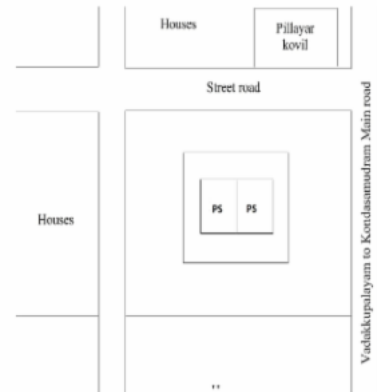

Nazri Naksha

Google Map View

Polling Station Building Front View

Polling Station Front View

Cad View

Key MAP View

1 பெயர் : பாலாஜி தந்தை பெயர்: பூமிநாதன் வீட்டு எண் : 1-2 வயது : 28 பாலினம் : ஆண்	TPN0757690 Photo is available	2 பெயர் : சிவக்குமார் தந்தை பெயர்: ரெங்கநாதன் வீட்டு எண் : 1-2B வயது : 43 பாலினம் : ஆண்	TPN0014308 Photo is available	3 பெயர் : நவந்தம் கணவர் பெயர்: சிவக்குமார் வீட்டு எண் : 1-2B வயது : 41 பாலினம் : பெண்	TPN0286468 Photo is available
4 பெயர் : கமலக்கண்ணன் தந்தை பெயர்: மணி வீட்டு எண் : 1-3 வயது : 34 பாலினம் : ஆண்	TPN0345298 Photo is available	5 பெயர் : சங்கவி கணவர் பெயர்: கமலக்கண்ணன் வீட்டு எண் : 1/3 வயது : 28 பாலினம் : பெண்	TPN1957851 Photo is available	6 பெயர் : குமார் தந்தை பெயர்: கண்ணையன் வீட்டு எண் : 1-4 வயது : 65 பாலினம் : ஆண்	TPN1155282 Photo is available
7 பெயர் : தவமணி கணவர் பெயர்: குமார் வீட்டு எண் : 1-4 வயது : 43 பாலினம் : பெண்	TPN1155290 Photo is available	8 பெயர் : ரமயா கணவர் பெயர்: பழனி வீட்டு எண் : 1-4 வயது : 38 பாலினம் : பெண்	TPN0594564 Photo is available	9 பெயர் : ஹேமாவதி கணவர் பெயர்: வெங்கடேசன் வீட்டு எண் : 1-4 வயது : 35 பாலினம் : பெண்	TPN0615484 Photo is available
10 பெயர் : சத்தியா கணவர் பெயர்: மோகன் வீட்டு எண் : 1-6 வயது : 42 பாலினம் : பெண்	TPN0787572 Photo is available	11 பெயர் : கலாவதி கணவர் பெயர்: நாகசுந்தரம் வீட்டு எண் : 1-6A வயது : 54 பாலினம் : பெண்	HNK1080282 Photo is available	12 பெயர் : பிரிதிவிராஜன் தந்தை பெயர்: நாகசுந்தரம் வீட்டு எண் : 1-6A வயது : 32 பாலினம் : ஆண்	TPN0509018 Photo is available
13 பெயர் : பிரவீன் குமார் தந்தை பெயர்: அண்ணாதுரை வீட்டு எண் : 1-8 வயது : 29 பாலினம் : ஆண்	TPN0647131 Photo is available	14 பெயர் : நதியா கணவர் பெயர்: கண்ணன் வீட்டு எண் : 1/10 வயது : 39 பாலினம் : பெண்	TPN1712702 Photo is available	15 பெயர் : காந்திமதி கணவர் பெயர்: சக்திவேல் வீட்டு எண் : 1-13 வயது : 32 பாலினம் : பெண்	TPN0615427 Photo is available
16 பெயர் : கலையரசன் தந்தை பெயர்: ஜெயசங்கர் வீட்டு எண் : 1/13 வயது : 24 பாலினம் : ஆண்	TPN1790427 Photo is available	17 பெயர் : அன்பரசன் தந்தை பெயர்: ஜெய சங்கர் வீட்டு எண் : 1/13 வயது : 24 பாலினம் : ஆண்	TPN1783380 Photo is available	18 பெயர் : சரண்யா கணவர் பெயர்: ராஜா வீட்டு எண் : 1/18 வயது : 33 பாலினம் : பெண்	TPN2002244 Photo is available
19 பெயர் : ஜெயந்தி தந்தை பெயர்: செந்தில் வீட்டு எண் : 1-19A வயது : 33 பாலினம் : பெண்	TPN0431627 Photo is available	20 பெயர் : பிரியா தந்தை பெயர்: ஆனந்த ராஜ் வீட்டு எண் : 1/22 வயது : 25 பாலினம் : பெண்	TPN1717743 Photo is available	21 பெயர் : அஜிதன் தந்தை பெயர்: சீனிவாசன் வீட்டு எண் : 1-22A வயது : 33 பாலினம் : ஆண்	TPN0508721 Photo is available
22 பெயர் : சங்கீதா கணவர் பெயர்: விஜயரங்கன் வீட்டு எண் : 1-24A வயது : 36 பாலினம் : பெண்	TPN0615450 Photo is available	23 பெயர் : பிரியா கணவர் பெயர்: நடராஜன் வீட்டு எண் : 1-25 வயது : 33 பாலினம் : பெண்	TPN0767491 Photo is available	24 பெயர் : பாரத் தந்தை பெயர்: குமார் வீட்டு எண் : 1-35 வயது : 33 பாலினம் : ஆண்	TPN0242420 Photo is available
25 பெயர் : குணா தந்தை பெயர்: குமார் வீட்டு எண் : 1-35 வயது : 31 பாலினம் : ஆண்	TPN0508747 Photo is available	26 பெயர் : ஹேமா கணவர் பெயர்: சிவகுமார் ஆர் வீட்டு எண் : 1/93 வயது : 49 பாலினம் : பெண்	TPN1781996 Photo is available	27 பெயர் : பார்த்தசாரதி தந்தை பெயர்: அண்ணாதுரை வீட்டு எண் : 1-106 வயது : 34 பாலினம் : ஆண்	TPN0119594 Photo is available
28 பெயர் : சசிக்குமார் தந்தை பெயர்: செந்தாமரை வீட்டு எண் : 1E வயது : 50 பாலினம் : ஆண்	TPN0119503 Photo is available	29 பெயர் : பிரகாஷ் தந்தை பெயர்: கலியமூர்த்தி வீட்டு எண் : 1E வயது : 39 பாலினம் : ஆண்	TPN0345272 Photo is available	30 பெயர் : பூமிநாதன் தந்தை பெயர்: நாகையா வீட்டு எண் : 2 வயது : 65 பாலினம் : ஆண்	TPN0018598 Photo is available