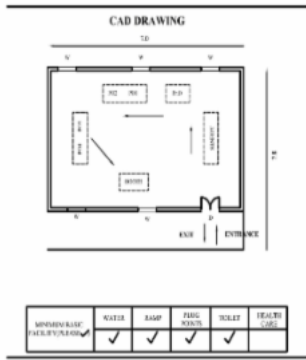

Google Map View

Polling Station Building Front View

Polling Station Front View

Cad View

Key MAP View

சட்டமன்றத் தொகுதியின் எண் மற்றும் பெயர் : 159-காட்டுமன்னார்கோயில்
பிரிவு எண் மற்றும் பெயர் 1-வடக்குப்பாளையம் (வ.கி) மற்றும் (உஈ), மேலத்தெரு