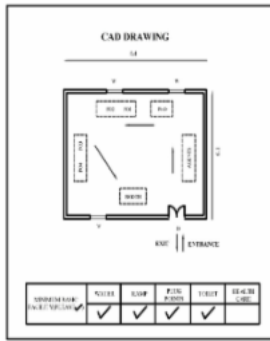

Google Map View

Polling Station Building Front View

Polling Station Front View

Cad View

Key MAP View

சட்டமன்றத் தொகுதியின் எண் மற்றும் பெயர் : 159-காட்டுமன்னார்கோவில் பிரிவு எண் மற்றும் பெயர் 1-வடக்குப்பாளையம் (வ.கி) மற்றும் (உஊ), முருகன் கோவில் தெரு