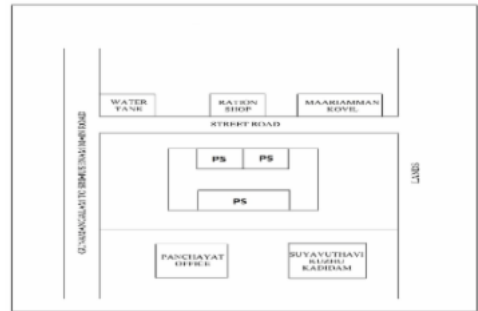

Google Map View

Polling Station Building Front View

Polling Station Front View

Cad View

Key MAP View

1	TPN0324129	பெயர் : சுபபூர் தந்தை பெயர்: குணசேகரன் வீட்டு எண் : 1E வயது : 33 பாலினம் : பெண்	Photo is available	2	TPN0324020	பெயர் : தர்மலிங்கம் தந்தை பெயர்: வீரபாண்டியன் வீட்டு எண் : 1E வயது : 32 பாலினம் : ஆண்	Photo is available	3	TPN0979799	பெயர் : ராஜ்குமார் தந்தை பெயர்: சுப்ரமணியன் வீட்டு எண் : 2 வயது : 48 பாலினம் : ஆண்	Photo is available
# 4	TPN0565218	பெயர் : தினேஷ் தந்தை பெயர்: முருகன் வீட்டு எண் : 4-35 வயது : 30 பாலினம் : ஆண்	Photo is available	5	TPN2023059	பெயர் : சந்தியா ப தந்தை பெயர்: பழனிவேல் வீட்டு எண் : 9/428 வயது : 20 பாலினம் : பெண்	Photo is available	6	TPN0324038	பெயர் : அரிகிருஷ்ணன் தந்தை பெயர்: ரவி வீட்டு எண் : 404 வயது : 33 பாலினம் : ஆண்	Photo is available
7	TPN0149856	பெயர் : சுகா கணவர் பெயர்: வெங்கடாசலம் வீட்டு எண் : 413 வயது : 41 பாலினம் : பெண்	Photo is available	8	IBC2298057	பெயர் : தமிழ் ஓலி தந்தை பெயர்: பன்னீர்செல்வம் வீட்டு எண் : 413 வயது : 23 பாலினம் : ஆண்	Photo is available	9	TPN0324012	பெயர் : ரவிச்சந்திரன் தந்தை பெயர்: கலியபெருமாள் வீட்டு எண் : 426 வயது : 61 பாலினம் : ஆண்	Photo is available
10	TPN0060731	பெயர் : பிரபாகரன் தந்தை பெயர்: ரவிச்சந்திரன் வீட்டு எண் : 426 வயது : 36 பாலினம் : ஆண்	Photo is available	11	TPN0060715	பெயர் : தேன்மொழி தந்தை பெயர்: ரவிச்சந்திரன் வீட்டு எண் : 426 வயது : 35 பாலினம் : பெண்	Photo is available	12	TPN0979807	பெயர் : ராமதாஸ் தந்தை பெயர்: நடராசன் வீட்டு எண் : 427 வயது : 70 பாலினம் : ஆண்	Photo is available
13	TPN0979815	பெயர் : சசிலா கணவர் பெயர்: ராமதாஸ் வீட்டு எண் : 427 வயது : 65 பாலினம் : பெண்	Photo is available	14	TPN0979823	பெயர் : மகாராசன் தந்தை பெயர்: நடராசன் வீட்டு எண் : 427 வயது : 64 பாலினம் : ஆண்	Photo is available	15	TPN0979831	பெயர் : மங்கையர்க்கரசி கணவர் பெயர்: மகாராசன் வீட்டு எண் : 427 வயது : 59 பாலினம் : பெண்	Photo is available
16	TPN0110742	பெயர் : ராஜ்குமார் தந்தை பெயர்: மகாராஜன் வீட்டு எண் : 427 வயது : 35 பாலினம் : ஆண்	Photo is available	17	SYK0701599	பெயர் : துர்காதேவி தந்தை பெயர்: பாலசுப்ரமணியன் வீட்டு எண் : 427 வயது : 31 பாலினம் : பெண்	Photo is available	18	TPN0777888	பெயர் : ராஜதுரை தந்தை பெயர்: மகாராஜன் வீட்டு எண் : 427 வயது : 28 பாலினம் : ஆண்	Photo is available
19	TPN0979856	பெயர் : பழனிவேல் தந்தை பெயர்: நல்லமுத்து வீட்டு எண் : 428 வயது : 52 பாலினம் : ஆண்	Photo is available	20	TPN0001297	பெயர் : ஜெயசித்ரா கணவர் பெயர்: பழனிவேல் வீட்டு எண் : 428 வயது : 44 பாலினம் : பெண்	Photo is available	21	TPN1887066	பெயர் : முத்தமிழ்செல்வன் தந்தை பெயர்: பழனிவேல் வீட்டு எண் : 428 வயது : 21 பாலினம் : ஆண்	Photo is available
22	TPN0979864	பெயர் : சாமிதுரை தந்தை பெயர்: நாராயணசாமி வீட்டு எண் : 430 வயது : 83 பாலினம் : ஆண்	Photo is available	23	TPN0149831	பெயர் : வெங்கடேசன் தந்தை பெயர்: சாமிதுரை வீட்டு எண் : 430 வயது : 47 பாலினம் : ஆண்	Photo is available	24	TPN0979880	பெயர் : சரோசா கணவர் பெயர்: மாயவேல் வீட்டு எண் : 431 வயது : 69 பாலினம் : பெண்	Photo is available
25	TPN0979898	பெயர் : பஞ்சநாதன் தந்தை பெயர்: மாயவேல் வீட்டு எண் : 431 வயது : 52 பாலினம் : ஆண்	Photo is available	26	HNK2167062	பெயர் : ஆதிலெட்சுமி மி கணவர் பெயர்: வடிவேல் வீட்டு எண் : 431 வயது : 49 பாலினம் : பெண்	Photo is available	27	HNK1311059	பெயர் : அமுதா கணவர் பெயர்: பஞ்சநாதன் வீட்டு எண் : 431 வயது : 48 பாலினம் : பெண்	Photo is available
28	TPN0777904	பெயர் : சரண்யா தந்தை பெயர்: வடிவேல் வீட்டு எண் : 431 வயது : 28 பாலினம் : பெண்	Photo is available	29	TPN0871855	பெயர் : தாட்சாயனி தந்தை பெயர்: பஞ்சநாதன் வீட்டு எண் : 431 வயது : 26 பாலினம் : பெண்	Photo is available	30	TPN1741693	பெயர் : சதீஷ் தந்தை பெயர்: பஞ்சநாதன் வீட்டு எண் : 431 வயது : 24 பாலினம் : ஆண்	Photo is available