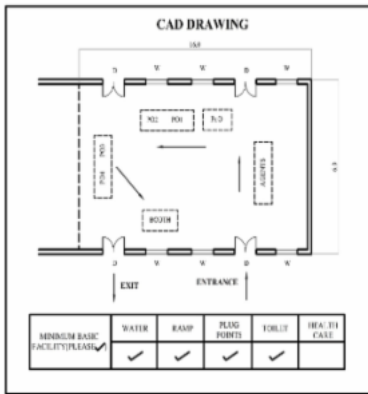

Google Map View

Polling Station Building Front View

Polling Station Front View

Cad View

Key MAP View

1	TPN0324129	பெயர் : சுபபூர் தந்தை பெயர்: குணசேகரன் வீட்டு எண் : 1E வயது : 33 பாலினம் : பெண்	Photo is available	2	TPN0324020	பெயர் : தர்மலிங்கம் தந்தை பெயர்: வீரபாண்டியன் வீட்டு எண் : 1E வயது : 32 பாலினம் : ஆண்	Photo is available	3	TPN0979799	பெயர் : ராஜ்குமார் தந்தை பெயர்: சுப்ரமணியன் வீட்டு எண் : 2 வயது : 48 பாலினம் : ஆண்	Photo is available
# 4	TPN0565218	பெயர் : தினேஷ் தந்தை பெயர்: முருகன் வீட்டு எண் : 4-35 வயது : 30 பாலினம் : ஆண்	Photo is available	5	TPN2023059	பெயர் : சந்தியா ப தந்தை பெயர்: பழனிவேல் வீட்டு எண் : 9/428 வயது : 20 பாலினம் : பெண்	Photo is available	6	TPN0324038	பெயர் : அரிகிருஷ்ணன் தந்தை பெயர்: ரவி வீட்டு எண் : 404 வயது : 33 பாலினம் : ஆண்	Photo is available
7	TPN0149856	பெயர் : சுகா கணவர் பெயர்: வெங்கடாசலம் வீட்டு எண் : 413 வயது : 41 பாலினம் : பெண்	Photo is available	8	IBC2298057	பெயர் : தமிழ் ஓலி தந்தை பெயர்: பன்னீர்செல்வம் வீட்டு எண் : 413 வயது : 23 பாலினம் : ஆண்	Photo is available	9	TPN0324012	பெயர் : ரவிச்சந்திரன் தந்தை பெயர்: கலியபெருமாள் வீட்டு எண் : 426 வயது : 61 பாலினம் : ஆண்	Photo is available
10	TPN0060731	பெயர் : பிரபாகரன் தந்தை பெயர்: ரவிச்சந்திரன் வீட்டு எண் : 426 வயது : 36 பாலினம் : ஆண்	Photo is available	11	TPN0060715	பெயர் : தேன்மொழி தந்தை பெயர்: ரவிச்சந்திரன் வீட்டு எண் : 426 வயது : 35 பாலினம் : பெண்	Photo is available	12	TPN0979807	பெயர் : ராமதாஸ் தந்தை பெயர்: நடராசன் வீட்டு எண் : 427 வயது : 70 பாலினம் : ஆண்	Photo is available
13	TPN0979815	பெயர் : சசிலா கணவர் பெயர்: ராமதாஸ் வீட்டு எண் : 427 வயது : 65 பாலினம் : பெண்	Photo is available	14	TPN0979823	பெயர் : மகாராசன் தந்தை பெயர்: நடராசன் வீட்டு எண் : 427 வயது : 64 பாலினம் : ஆண்	Photo is available	15	TPN0979831	பெயர் : மங்கையர்க்கரசி கணவர் பெயர்: மகாராசன் வீட்டு எண் : 427 வயது : 59 பாலினம் : பெண்	Photo is available
16	TPN0110742	பெயர் : ராஜ்குமார் தந்தை பெயர்: மகாராஜன் வீட்டு எண் : 427 வயது : 35 பாலினம் : ஆண்	Photo is available	17	SYK0701599	பெயர் : துர்காதேவி தந்தை பெயர்: பாலசுப்ரமணியன் வீட்டு எண் : 427 வயது : 31 பாலினம் : பெண்	Photo is available	18	TPN0777888	பெயர் : ராஜதுரை தந்தை பெயர்: மகாராஜன் வீட்டு எண் : 427 வயது : 28 பாலினம் : ஆண்	Photo is available
19	TPN0979856	பெயர் : பழனிவேல் தந்தை பெயர்: நல்லமுத்து வீட்டு எண் : 428 வயது : 52 பாலினம் : ஆண்	Photo is available	20	TPN0001297	பெயர் : ஜெயசித்ரா கணவர் பெயர்: பழனிவேல் வீட்டு எண் : 428 வயது : 44 பாலினம் : பெண்	Photo is available	21	TPN1887066	பெயர் : முத்தமிழ்செல்வன் தந்தை பெயர்: பழனிவேல் வீட்டு எண் : 428 வயது : 21 பாலினம் : ஆண்	Photo is available
22	TPN0979864	பெயர் : சாமிதுரை தந்தை பெயர்: நாராயணசாமி வீட்டு எண் : 430 வயது : 83 பாலினம் : ஆண்	Photo is available	23	TPN0149831	பெயர் : வெங்கடேசன் தந்தை பெயர்: சாமிதுரை வீட்டு எண் : 430 வயது : 47 பாலினம் : ஆண்	Photo is available	24	TPN0979880	பெயர் : சரோசா கணவர் பெயர்: மாயவேல் வீட்டு எண் : 431 வயது : 69 பாலினம் : பெண்	Photo is available
25	TPN0979898	பெயர் : பஞ்சநாதன் தந்தை பெயர்: மாயவேல் வீட்டு எண் : 431 வயது : 52 பாலினம் : ஆண்	Photo is available	26	HNK2167062	பெயர் : ஆதிலெட்சுமி மி கணவர் பெயர்: வடிவேல் வீட்டு எண் : 431 வயது : 49 பாலினம் : பெண்	Photo is available	27	HNK1311059	பெயர் : அமுதா கணவர் பெயர்: பஞ்சநாதன் வீட்டு எண் : 431 வயது : 48 பாலினம் : பெண்	Photo is available
28	TPN0777904	பெயர் : சரண்யா தந்தை பெயர்: வடிவேல் வீட்டு எண் : 431 வயது : 28 பாலினம் : பெண்	Photo is available	29	TPN0871855	பெயர் : தாட்சாயனி தந்தை பெயர்: பஞ்சநாதன் வீட்டு எண் : 431 வயது : 26 பாலினம் : பெண்	Photo is available	30	TPN1741693	பெயர் : சதீஷ் தந்தை பெயர்: பஞ்சநாதன் வீட்டு எண் : 431 வயது : 24 பாலினம் : ஆண்	Photo is available