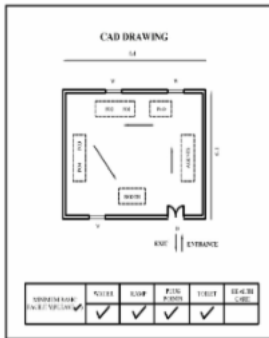

Google Map View

Polling Station Building Front View

Polling Station Front View

Cad View

Key MAP View

சட்டமன்றத் தொகுதியின் எண் மற்றும் பெயர் : 159-காட்டுமன்னார்கோயில் பிரிவு எண் மற்றும் பெயர் 1-வடக்குப்பாளையம் (வ.கி) மற்றும் (உஈ), அக்ரஹாரம்