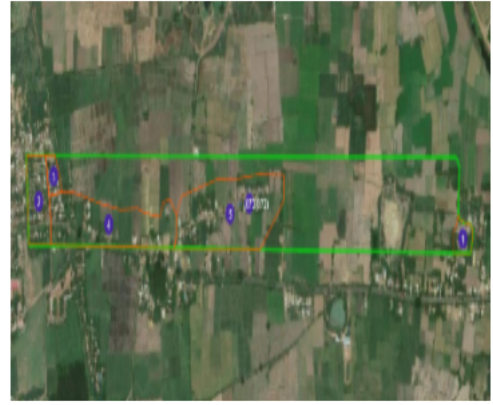

Google Map View