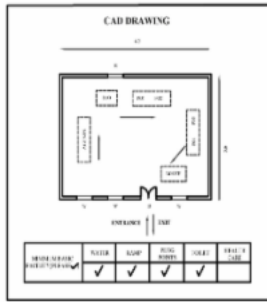

Google Map View

Polling Station Building Front View

Polling Station Front View

Cad View

Key MAP View

1 பெயர் : குமார் தந்தை பெயர் : சண்முகம் வீட்டு எண் : 1-5 வயது : 28 பாலினம் : ஆண்	TPN0834713 Photo is available	2 பெயர் : சுந்தரபாண்டியன் தந்தை பெயர் : சுப்ரமணியன் வீட்டு எண் : 1-27 வயது : 33 பாலினம் : ஆண்	TPN0287490 Photo is available	3 பெயர் : சுல்தானா பர்வின் கணவர் பெயர் : பரீதீன் வீட்டு எண் : 1-189 வயது : 44 பாலினம் : பெண்	HNK1426865 Photo is available
4 பெயர் : சண்முக பாண்டியன் தந்தை பெயர் : சுப்ரமணியன் வீட்டு எண் : 1-215 வயது : 32 பாலினம் : ஆண்	TPN0617480 Photo is available	5 பெயர் : சேதுராமன் தந்தை பெயர் : முத்தையன் வீட்டு எண் : 1-335 வயது : 32 பாலினம் : ஆண்	TPN0511659 Photo is available	6 பெயர் : ஜெப்பிரின் டைசன் தந்தை பெயர் : அர்புத ராஜ் பாபு வீட்டு எண் : 1ஏ/2 வயது : 23 பாலினம் : ஆண்	TPN1752534 Photo is available
7 பெயர் : வேலு தந்தை பெயர் : ஆறுமுகம் வீட்டு எண் : ந வயது : 46 பாலினம் : ஆண்	TPN0884593 Photo is available	8 பெயர் : சித்ரா கணவர் பெயர் : மதியழகன் வீட்டு எண் : 1E வயது : 42 பாலினம் : பெண்	TPN0347864 Photo is available	9 பெயர் : ரேகா தந்தை பெயர் : செல்வராசு வீட்டு எண் : 1E வயது : 34 பாலினம் : ஆண்	TPN0347898 Photo is available
10 பெயர் : அபிராமி தந்தை பெயர் : சிவகாமசுந்தரி வீட்டு எண் : 2 வயது : 22 பாலினம் : ஆண்	TPN1895457 Photo is available	11 பெயர் : ஸ்ரீசாய்தண்டபாணி தந்தை பெயர் : சங்கர் வீட்டு எண் : 02 வயது : 20 பாலினம் : ஆண்	TPN2004448 Photo is available	12 பெயர் : அற்புதராஜ் பாபு தந்தை பெயர் : ரத்தினராஜ் வீட்டு எண் : 2-1A வயது : 53 பாலினம் : ஆண்	TPN1164508 Photo is available
13 பெயர் : செந்தமிழ்செல்வி கணவர் பெயர் : சரவணன் வீட்டு எண் : 2-3 வயது : 47 பாலினம் : பெண்	HNK1255058 Photo is available	14 பெயர் : பானுமதி கணவர் பெயர் : மாரிமுத்து வீட்டு எண் : 2-5A வயது : 47 பாலினம் : பெண்	TPN0617571 Photo is available	15 பெயர் : புஷ்பா தந்தை பெயர் : ராமச்சந்திரன் வீட்டு எண் : 2-19 வயது : 38 பாலினம் : பெண்	TPN0511568 Photo is available
16 பெயர் : மணிகண்டன் தந்தை பெயர் : ராமச்சந்திரன் வீட்டு எண் : 2-19 வயது : 32 பாலினம் : ஆண்	TPN0347955 Photo is available	17 பெயர் : செல்வமணி தந்தை பெயர் : இராசதுரை வீட்டு எண் : 2-29 வயது : 36 பாலினம் : ஆண்	TPN0287409 Photo is available	18 பெயர் : ஜெயலெட்சுமி கணவர் பெயர் : ஆனந்தன் வீட்டு எண் : 2-37 வயது : 45 பாலினம் : பெண்	TPN0315911 Photo is available
19 பெயர் : மூர்த்தி தந்தை பெயர் : கிருஷ்ணமூர்த்தி வீட்டு எண் : 2-49 வயது : 33 பாலினம் : ஆண்	TPN0287508 Photo is available	# 20 பெயர் : வினோத்குமார் தாயின் பெயர் : கிருஷ்ணமூர்த்தி வீட்டு எண் : 2-49 வயது : 28 பாலினம் : ஆண்	TPN0788406 Photo is available	21 பெயர் : சபிதா கணவர் பெயர் : பாலாஜி வீட்டு எண் : 2/49 வயது : 27 பாலினம் : பெண்	TPN2000461 Photo is available
22 பெயர் : ஆனந்தி கணவர் பெயர் : உத்திராபதி வீட்டு எண் : 2-56 வயது : 36 பாலினம் : பெண்	TPN0244251 Photo is available	23 பெயர் : ராதிகா கணவர் பெயர் : மணிகண்டன் வீட்டு எண் : 2-56 வயது : 35 பாலினம் : பெண்	TPN0617381 Photo is available	24 பெயர் : ராமராஜன் தந்தை பெயர் : கலியமூர்த்தி வீட்டு எண் : 2-58 வயது : 35 பாலினம் : ஆண்	TPN0287516 Photo is available
25 பெயர் : எழிலரசன் தந்தை பெயர் : வைகுந்தம் வீட்டு எண் : 2-63 வயது : 54 பாலினம் : ஆண்	TPN0244210 Photo is available	26 பெயர் : கமலா கணவர் பெயர் : எழிலரசன் வீட்டு எண் : 2-63 வயது : 49 பாலினம் : பெண்	TPN0244269 Photo is available	27 பெயர் : கௌசல்யா கணவர் பெயர் : கிருஷ்ணமூர்த்தி வீட்டு எண் : 2-68 வயது : 52 பாலினம் : பெண்	HNK1427525 Photo is available
28 பெயர் : ஜெயந்தி கணவர் பெயர் : பார்த்திசாரதி வீட்டு எண் : 2-68 வயது : 41 பாலினம் : பெண்	TPN0347740 Photo is available	29 பெயர் : ராஜா தந்தை பெயர் : ராமகிருஷ்ணன் வீட்டு எண் : 2-82 வயது : 30 பாலினம் : ஆண்	TPN0511626 Photo is available	30 பெயர் : பவித்தா தந்தை பெயர் : ராமகிருஷ்ணன் வீட்டு எண் : 2-82 வயது : 28 பாலினம் : பெண்	TPN0734558 Photo is available