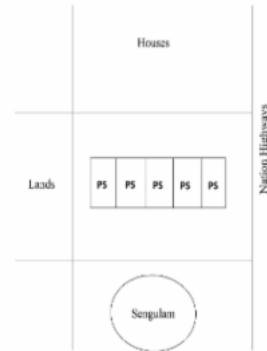

Google Map View

Polling Station Building Front View

Polling Station Front View

Cad View

Key MAP View

1 பெயர் : குமார் தந்தை பெயர் : சண்முகம் வீட்டு எண் : 1-5 வயது : 28 பாலினம் : ஆண்	TPN0834713 Photo is available	2 பெயர் : சுந்தரபாண்டியன் தந்தை பெயர் : சுப்ரமணியன் வீட்டு எண் : 1-27 வயது : 33 பாலினம் : ஆண்	TPN0287490 Photo is available	3 பெயர் : சுல்தானா பர்வின் கணவர் பெயர் : பரீதீன் வீட்டு எண் : 1-189 வயது : 44 பாலினம் : பெண்	HNK1426865 Photo is available
4 பெயர் : சண்முக பாண்டியன் தந்தை பெயர் : சுப்ரமணியன் வீட்டு எண் : 1-215 வயது : 32 பாலினம் : ஆண்	TPN0617480 Photo is available	5 பெயர் : சேதுராமன் தந்தை பெயர் : முத்தையன் வீட்டு எண் : 1-335 வயது : 32 பாலினம் : ஆண்	TPN0511659 Photo is available	6 பெயர் : ஜெப்பிரின் டைசன் தந்தை பெயர் : அர்புத ராஜ் பாபு வீட்டு எண் : 1ஏ/2 வயது : 23 பாலினம் : ஆண்	TPN1752534 Photo is available
7 பெயர் : வேலு தந்தை பெயர் : ஆறுமுகம் வீட்டு எண் : ந வயது : 46 பாலினம் : ஆண்	TPN0884593 Photo is available	8 பெயர் : சித்ரா கணவர் பெயர் : மதியழகன் வீட்டு எண் : 1E வயது : 42 பாலினம் : பெண்	TPN0347864 Photo is available	9 பெயர் : ரேகா தந்தை பெயர் : செல்வராசு வீட்டு எண் : 1E வயது : 34 பாலினம் : ஆண்	TPN0347898 Photo is available
10 பெயர் : அபிராமி தந்தை பெயர் : சிவகாமசுந்தரி வீட்டு எண் : 2 வயது : 22 பாலினம் : ஆண்	TPN1895457 Photo is available	11 பெயர் : ஸ்ரீசாய்தண்டபாணி தந்தை பெயர் : சங்கர் வீட்டு எண் : 02 வயது : 20 பாலினம் : ஆண்	TPN2004448 Photo is available	12 பெயர் : அற்புதராஜ் பாபு தந்தை பெயர் : ரத்தினராஜ் வீட்டு எண் : 2-1A வயது : 53 பாலினம் : ஆண்	TPN1164508 Photo is available
13 பெயர் : செந்தமிழ்செல்வி கணவர் பெயர் : சரவணன் வீட்டு எண் : 2-3 வயது : 47 பாலினம் : பெண்	HNK1255058 Photo is available	14 பெயர் : பானுமதி கணவர் பெயர் : மாரிமுத்து வீட்டு எண் : 2-5A வயது : 47 பாலினம் : பெண்	TPN0617571 Photo is available	15 பெயர் : புஷ்பா தந்தை பெயர் : ராமச்சந்திரன் வீட்டு எண் : 2-19 வயது : 38 பாலினம் : பெண்	TPN0511568 Photo is available
16 பெயர் : மணிகண்டன் தந்தை பெயர் : ராமச்சந்திரன் வீட்டு எண் : 2-19 வயது : 32 பாலினம் : ஆண்	TPN0347955 Photo is available	17 பெயர் : செல்வமணி தந்தை பெயர் : இராசதுரை வீட்டு எண் : 2-29 வயது : 36 பாலினம் : ஆண்	TPN0287409 Photo is available	18 பெயர் : ஜெயலெட்சுமி கணவர் பெயர் : ஆனந்தன் வீட்டு எண் : 2-37 வயது : 45 பாலினம் : பெண்	TPN0315911 Photo is available
19 பெயர் : மூர்த்தி தந்தை பெயர் : கிருஷ்ணமூர்த்தி வீட்டு எண் : 2-49 வயது : 33 பாலினம் : ஆண்	TPN0287508 Photo is available	# 20 பெயர் : வினோத்குமார் தாயின் பெயர் : கிருஷ்ணமூர்த்தி வீட்டு எண் : 2-49 வயது : 28 பாலினம் : ஆண்	TPN0788406 Photo is available	21 பெயர் : சபிதா கணவர் பெயர் : பாலாஜி வீட்டு எண் : 2/49 வயது : 27 பாலினம் : பெண்	TPN2000461 Photo is available
22 பெயர் : ஆனந்தி கணவர் பெயர் : உத்திராபதி வீட்டு எண் : 2-56 வயது : 36 பாலினம் : பெண்	TPN0244251 Photo is available	23 பெயர் : ராதிகா கணவர் பெயர் : மணிகண்டன் வீட்டு எண் : 2-56 வயது : 35 பாலினம் : பெண்	TPN0617381 Photo is available	24 பெயர் : ராமராஜன் தந்தை பெயர் : கலியமூர்த்தி வீட்டு எண் : 2-58 வயது : 35 பாலினம் : ஆண்	TPN0287516 Photo is available
25 பெயர் : எழிலரசன் தந்தை பெயர் : வைகுந்தம் வீட்டு எண் : 2-63 வயது : 54 பாலினம் : ஆண்	TPN0244210 Photo is available	26 பெயர் : கமலா கணவர் பெயர் : எழிலரசன் வீட்டு எண் : 2-63 வயது : 49 பாலினம் : பெண்	TPN0244269 Photo is available	27 பெயர் : கௌசல்யா கணவர் பெயர் : கிருஷ்ணமூர்த்தி வீட்டு எண் : 2-68 வயது : 52 பாலினம் : பெண்	HNK1427525 Photo is available
28 பெயர் : ஜெயந்தி கணவர் பெயர் : பார்த்திசாரதி வீட்டு எண் : 2-68 வயது : 41 பாலினம் : பெண்	TPN0347740 Photo is available	29 பெயர் : ராஜா தந்தை பெயர் : ராமகிருஷ்ணன் வீட்டு எண் : 2-82 வயது : 30 பாலினம் : ஆண்	TPN0511626 Photo is available	30 பெயர் : பவித்தா தந்தை பெயர் : ராமகிருஷ்ணன் வீட்டு எண் : 2-82 வயது : 28 பாலினம் : பெண்	TPN0734558 Photo is available