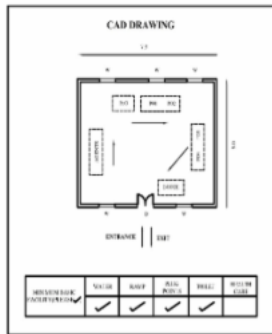

**Google Map View**

**Polling Station Building Front View**

**Polling Station Front View**

**Cad View**

**Key MAP View**

சட்டமன்றத் தொகுதியின் எண் மற்றும் பெயர் : 159-காட்டுமன்னார்கோயில் பிரிவு எண் மற்றும் பெயர் 1-சோழத்தரம் (வ.கி) மற்றும் (ஊ), ரோட்டுத் தெரு