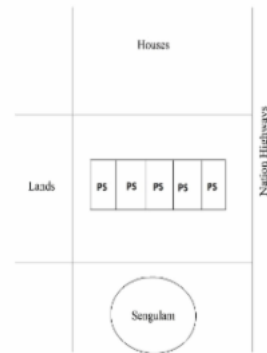

**Google Map View**

**Polling Station Building Front View**

**Polling Station Front View**

**Cad View**

**Key MAP View**

சட்டமன்றத் தொகுதியின் எண் மற்றும் பெயர் : 159-காட்டுமன்னார்கோயில் பிரிவு எண் மற்றும் பெயர் 1-சோழத்தரம் (வ.கி) மற்றும் (ஊ), ரோட்டுத் தெரு