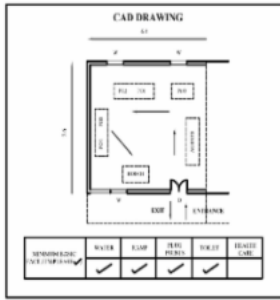

Google Map View

Polling Station Building Front View

Polling Station Front View

Cad View

Key MAP View

1 பெயர் : அமுதவள்ளி கணவர் பெயர்: செல்வகுமார் வீட்டு எண் : 1-1 வயது : 45 பாலினம் : பெண்	TPN0171041 Photo is available	2 பெயர் : செண்பகப்பிரியா தந்தை பெயர்: செந்தாமரைகண்ணன் வீட்டு எண் : 1-2 வயது : 28 பாலினம் : பெண்	TPN0788828 Photo is available	3 பெயர் : அஜித்குமார் தந்தை பெயர்: செந்தாமரைகண்ணன் வீட்டு எண் : 1-2 வயது : 27 பாலினம் : ஆண்	TPN0788885 Photo is available
4 பெயர் : அனிதா கணவர் பெயர்: சிவபெருமான் வீட்டு எண் : 1-4 வயது : 41 பாலினம் : பெண்	TPN0171108 Photo is available	5 பெயர் : தங்கபாண்டியன் தந்தை பெயர்: ராமையன் வீட்டு எண் : 1-12 வயது : 42 பாலினம் : ஆண்	TPN0287656 Photo is available	6 பெயர் : ரஞ்சனி கணவர் பெயர்: தங்கபாண்டியன் வீட்டு எண் : 1-12 வயது : 37 பாலினம் : பெண்	TPN0171165 Photo is available
7 பெயர் : வீரமணி தாயின் பெயர்: அர்ச்சந்திரன் வீட்டு எண் : 1/14 வயது : 35 பாலினம் : ஆண்	TPN0171058 Photo is available	8 பெயர் : சந்தோஷ்குமார் தந்தை பெயர்: ராஜாராமன் வீட்டு எண் : 1-15 வயது : 39 பாலினம் : ஆண்	TPN0171066 Photo is available	9 பெயர் : தேவதர்ஷன் ம தந்தை பெயர்: மணிவண்ணன் வீட்டு எண் : 1/16 வயது : 20 பாலினம் : ஆண்	TPN1993112 Photo is available
10 பெயர் : ஜனனி தந்தை பெயர்: பாண்டிதூரை வீட்டு எண் : 1/17 வயது : 23 பாலினம் : பெண்	TPN1800473 Photo is available	11 பெயர் : சுரேஷ்குமார் தந்தை பெயர்: தேசிங்கு வீட்டு எண் : 1-20 வயது : 34 பாலினம் : ஆண்	TPN0433920 Photo is available	12 பெயர் : ராஜேஷ்குமார் தந்தை பெயர்: தேசிங்கு வீட்டு எண் : 1-20 வயது : 32 பாலினம் : ஆண்	TPN0433938 Photo is available
13 பெயர் : ஸுஜிதகுமார் தந்தை பெயர்: சண்முகம் வீட்டு எண் : 1/21 வயது : 22 பாலினம் : ஆண்	TPN2007599 Photo is available	14 பெயர் : ரேவதி கணவர் பெயர்: கலைச்செல்வன் வீட்டு எண் : 1/22 வயது : 41 பாலினம் : பெண்	TPN1985266 Photo is available	15 பெயர் : பவிதா தந்தை பெயர்: தங்கமணி வீட்டு எண் : 1-29 வயது : 27 பாலினம் : பெண்	TPN0938324 Photo is available
16 பெயர் : அம்பிகா கணவர் பெயர்: மாயவேல் வீட்டு எண் : 1-31A வயது : 38 பாலினம் : பெண்	TPN0171272 Photo is available	17 பெயர் : பரிமளா கணவர் பெயர்: வெங்கடேசன் வீட்டு எண் : 1-43 வயது : 38 பாலினம் : பெண்	TPN0788810 Photo is available	18 பெயர் : தாமோதரன் தந்தை பெயர்: தனசங்கு வீட்டு எண் : 1-43 வயது : 25 பாலினம் : ஆண்	TPN0927004 Photo is available
19 பெயர் : ஆனந்த் தந்தை பெயர்: மணவாளன் வீட்டு எண் : 1-49 வயது : 27 பாலினம் : ஆண்	TPN0788901 Photo is available	20 பெயர் : திவ்யா ம தந்தை பெயர்: மணிவேல் வீட்டு எண் : 1/52 வயது : 19 பாலினம் : பெண்	TPN2044220 Photo is available	21 பெயர் : சத்யா தந்தை பெயர்: ராமதாஸ் வீட்டு எண் : 1-53 வயது : 27 பாலினம் : பெண்	TPN0788869 Photo is available
22 பெயர் : தினேஷ்குமார் தந்தை பெயர்: ராஜாராமன் வீட்டு எண் : 1-57 வயது : 25 பாலினம் : ஆண்	TPN0927277 Photo is available	23 பெயர் : அபிமன்யு. ந தந்தை பெயர்: நடராஜன் வீட்டு எண் : 1/61 வயது : 19 பாலினம் : ஆண்	TPN2037760 Photo is available	24 பெயர் : சுகாதர் தந்தை பெயர்: ரவிசந்திரன் வீட்டு எண் : 1-64 வயது : 25 பாலினம் : ஆண்	TPN0927137 Photo is available
25 பெயர் : மகாலட்சுமி கணவர் பெயர்: நாகராஜன் வீட்டு எண் : 1-71 வயது : 64 பாலினம் : பெண்	TPN1191121 Photo is available	26 பெயர் : விஜயபாரதி தந்தை பெயர்: மதியழகன் வீட்டு எண் : 1-76 வயது : 33 பாலினம் : ஆண்	TPN0244681 Photo is available	27 பெயர் : வினோகார்த்திக் தந்தை பெயர்: மதியழகன் வீட்டு எண் : 1/77 வயது : 26 பாலினம் : ஆண்	TPN0853572 Photo is available
28 பெயர் : கலாவதி கணவர் பெயர்: கல்யாணசுந்தரம் வீட்டு எண் : 1/78 வயது : 47 பாலினம் : பெண்	HNK1417732 Photo is available	29 பெயர் : அம்சவள்ளி கணவர் பெயர்: பாண்டியராஜன் வீட்டு எண் : 1-78 வயது : 39 பாலினம் : பெண்	TPN0171405 Photo is available	30 பெயர் : காவியா தந்தை பெயர்: கல்யாணசுந்தரம் வீட்டு எண் : 1/78 வயது : 21 பாலினம் : பெண்	TPN2059046 Photo is available