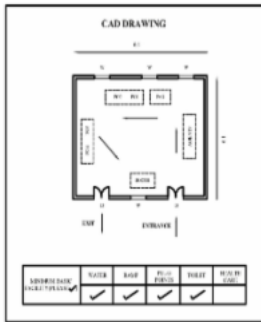

Google Map View

Polling Station Building Front View

Polling Station Front View

Cad View

Key MAP View

1 பெயர் : ஷீலா கணவர் பெயர்: செந்தாமரைகண்ணன் வீட்டு எண் : 2/12 வயது : 31 பாலினம் : பெண் Photo is available	TPN1753425	2 பெயர் : செந்தில்குமார் தந்தை பெயர்: அண்ணாதுரை வீட்டு எண் : 2/71 வயது : 39 பாலினம் : ஆண் Photo is available	HNK1809466	S2 3 பெயர் : சிவகாமசுந்தர் கணவர் பெயர்: அருண் க வீட்டு எண் : 2-71 வயது : 34 பாலினம் : பெண் Photo is available	TPN0350173
4 பெயர் : கலையரசி கணவர் பெயர்: திருமுருகன் வீட்டு எண் : 2-159 வயது : 37 பாலினம் : பெண் Photo is available	TPN0434373	5 பெயர் : பூர்த்சிமணீ தந்தை பெயர்: ரமசாமி வீட்டு எண் : 2/302 வயது : 26 பாலினம் : ஆண் Photo is available	TPN1753565	6 பெயர் : துர்காதேவி கணவர் பெயர்: சக்திவேல் வீட்டு எண் : 2-371 வயது : 32 பாலினம் : பெண் Photo is available	TPN0512970
7 பெயர் : நதியா கணவர் பெயர்: கார்த்திக் வீட்டு எண் : ந வயது : 28 பாலினம் : பெண் Photo is available	TPN1730704	8 பெயர் : கங்கா கணவர் பெயர்: பிரகாஷ் வீட்டு எண் : 2/399 வயது : 20 பாலினம் : பெண் Photo is available	TPN2025856	9 பெயர் : மனோராஜ் தந்தை பெயர்: பாஸ்கர் வீட்டு எண் : 2/403 வயது : 24 பாலினம் : ஆண் Photo is available	TPN1753490
10 பெயர் : திவ்யா தந்தை பெயர்: பாஸ்கர் வீட்டு எண் : 2/403 வயது : 22 பாலினம் : பெண் Photo is available	TPN1835156	11 பெயர் : பெரியசாமி தந்தை பெயர்: மாணிக்கம் வீட்டு எண் : 2/404 வயது : 41 பாலினம் : ஆண் Photo is available	HNK1418037	12 பெயர் : கணேஷ் தந்தை பெயர்: மணிகண்டன் வீட்டு எண் : ந வயது : 25 பாலினம் : ஆண் Photo is available	TPN0891077
13 பெயர் : சுரேஷ்பாபு தந்தை பெயர்: ராசக்கண்ணு வீட்டு எண் : 2/405 வயது : 39 பாலினம் : ஆண் Photo is available	HNK2358794	14 பெயர் : ராதிகா கணவர் பெயர்: சுரேஷ்பாபு வீட்டு எண் : 2/405 வயது : 27 பாலினம் : பெண் Photo is available	TPN1952431	15 பெயர் : மீனா கணவர் பெயர்: செல்வகுமார் வீட்டு எண் : 2/407 வயது : 33 பாலினம் : பெண் Photo is available	TPN1822436
16 பெயர் : சிவசக்தி கணவர் பெயர்: சீனிவாசன் வீட்டு எண் : 2/410 வயது : 23 பாலினம் : பெண் Photo is available	TPN1934322	# 17 பெயர் : அனீதா த கணவர் பெயர்: ரகுராமன் வீட்டு எண் : 3/3ஏ வயது : 34 பாலினம் : பெண் Photo is available	TPN1753417	18 பெயர் : சிவகுமார் தந்தை பெயர்: சின்னதுரை வீட்டு எண் : 3/540 வயது : 24 பாலினம் : ஆண் Photo is available	TPN1753482
19 பெயர் : தழ்மிவேந்தன் தந்தை பெயர்: மதியழகன் வீட்டு எண் : 52y வயது : 26 பாலினம் : ஆண் Photo is available	TPN0891366	20 பெயர் : கௌசல்யா தந்தை பெயர்: பாலகுரு வீட்டு எண் : 213 வயது : 28 பாலினம் : பெண் Photo is available	TPN1753433	21 பெயர் : சேது கணவர் பெயர்: கலியமூர்த்தி வீட்டு எண் : 371 வயது : 73 பாலினம் : பெண் Photo is available	TPN1172766
22 பெயர் : திருமுடி தந்தை பெயர்: கலியமூர்த்தி வீட்டு எண் : 371 வயது : 49 பாலினம் : ஆண் Photo is available	TPN1172774	23 பெயர் : சக்திவேல் தந்தை பெயர்: கலியமூர்த்தி வீட்டு எண் : 371 வயது : 45 பாலினம் : ஆண் Photo is available	HNK1419647	24 பெயர் : கலியபெருமாள் தந்தை பெயர்: வேலாயுதம் வீட்டு எண் : 372 வயது : 79 பாலினம் : ஆண் Photo is available	TPN1172782
25 பெயர் : பவ்யா கணவர் பெயர்: கலியபெருமாள் வீட்டு எண் : 372 வயது : 66 பாலினம் : பெண் Photo is available	HNK2218931	26 பெயர் : சித்ரா தந்தை பெயர்: கலியமூர்த்தி வீட்டு எண் : 372 வயது : 43 பாலினம் : பெண் Photo is available	HNK2358786	27 பெயர் : ராமச்சந்திரன் தந்தை பெயர்: கலியபெருமாள் வீட்டு எண் : 372 வயது : 43 பாலினம் : ஆண் Photo is available	HNK1809474
28 பெயர் : ரஞ்சிதம் கணவர் பெயர்: பழனிவேல் வீட்டு எண் : 373 வயது : 65 பாலினம் : பெண் Photo is available	TPN1172790	29 பெயர் : செல்வகுமார் தந்தை பெயர்: பழனிவேல் வீட்டு எண் : 373 வயது : 53 பாலினம் : ஆண் Photo is available	TPN1172808	30 பெயர் : விஜயா கணவர் பெயர்: செல்வகுமார் வீட்டு எண் : 373 வயது : 49 பாலினம் : பெண் Photo is available	TPN1172816