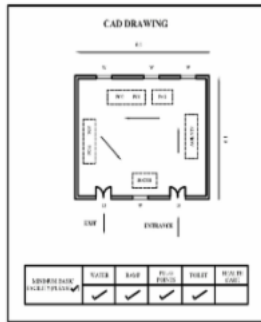

Google Map View

Polling Station Building Front View

Polling Station Front View

Cad View

Key MAP View

1 பெயர் : கோபி தந்தை பெயர்: ராஜசேகரன் வீட்டு எண் : 1/121 வயது : 26 பாலினம் : ஆண்	TPN0863167 Photo is available	2 பெயர் : சிவகாமசுந்தரி கணவர் பெயர்: திருஞானசம்மந்தம் வீட்டு எண் : 1E வயது : 43 பாலினம் : பெண்	TPN0350157 Photo is available	3 பெயர் : பானுமதி கணவர் பெயர்: சீனிவாசன் வீட்டு எண் : 2 வயது : 36 பாலினம் : பெண்	TPN0762062 Photo is available
4 பெயர் : அங்கயற்கன்னி கணவர் பெயர்: ரெங்கசாமி வீட்டு எண் : 2-267 வயது : 46 பாலினம் : பெண்	TPN0618751 Photo is available	5 பெயர் : ரவிக்குமார் தந்தை பெயர்: சாரங்கன் வீட்டு எண் : 2/510 வயது : 37 பாலினம் : ஆண்	TPN0434183 Photo is available	6 பெயர் : கலைவாணி கணவர் பெயர்: ஸ்டாலின் வீட்டு எண் : 2-595 வயது : 31 பாலினம் : பெண்	TPN0513119 Photo is available
# 7 பெயர் : மணிகண்டன் சு தந்தை பெயர்: சுந்தரேசன் வீட்டு எண் : 3 வயது : 35 பாலினம் : ஆண்	TPN0120444 Photo is available	8 பெயர் : இந்திரகுமாரி மணிகண்டன் கணவர் பெயர்: மணிகண்டன் சுந்தரேசன் வீட்டு எண் : 3 வயது : 33 பாலினம் : பெண்	TPN1818848 Photo is available	9 பெயர் : ரகுராமன் தந்தை பெயர்: பக்தவச்சலம் வீட்டு எண் : 3/3ஏ வயது : 35 பாலினம் : ஆண்	TPN0068676 Photo is available
10 பெயர் : தர்மராஜன் தந்தை பெயர்: பாண்டியன் வீட்டு எண் : 3-4 வயது : 36 பாலினம் : ஆண்	TPN0171744 Photo is available	11 பெயர் : சுவர்ணேந்திரபிரியவதனா தந்தை பெயர்: செந்தாமரைகண்ணன் வீட்டு எண் : 3-9 வயது : 33 பாலினம் : பெண்	TPN0513218 Photo is available	12 பெயர் : வளவன் தந்தை பெயர்: சிவநேசன் வீட்டு எண் : 3-13 வயது : 30 பாலினம் : ஆண்	TPN0513143 Photo is available
13 பெயர் : ரேனுகா கணவர் பெயர்: கலைசெழியன் வீட்டு எண் : 3-30 வயது : 43 பாலினம் : பெண்	TPN0513051 Photo is available	14 பெயர் : சுரேஷ்குமார் தந்தை பெயர்: புருஷோத்தமன் வீட்டு எண் : 3-52 வயது : 42 பாலினம் : ஆண்	HNK1418730 Photo is available	15 பெயர் : வேல்முருகன் தந்தை பெயர்: ராதாகிருஷ்ணன் வீட்டு எண் : 3-527 வயது : 49 பாலினம் : ஆண்	TPN0307835 Photo is available
16 பெயர் : பிரபாகரன் தந்தை பெயர்: செல்வராஜ் வீட்டு எண் : 3/541 வயது : 36 பாலினம் : ஆண்	TPN0171736 Photo is available	17 பெயர் : சுந்தரபாண்டியன் தந்தை பெயர்: பூபாலன் வீட்டு எண் : 3-573 வயது : 36 பாலினம் : ஆண்	TPN0171702 Photo is available	18 பெயர் : முருகபாண்டியன் தந்தை பெயர்: பூபாலன் வீட்டு எண் : 3-573 வயது : 34 பாலினம் : ஆண்	TPN0171728 Photo is available
19 பெயர் : சிவசக்திபெருமாள் கு தந்தை பெயர்: குணசேகரன் ராமசாமி வீட்டு எண் : 3/576 வயது : 20 பாலினம் : ஆண்	TPN1927219 Photo is available	20 பெயர் : இந்துமதி சுந்தரேசன் தந்தை பெயர்: சுந்தரேசன் வீட்டு எண் : 36 வயது : 36 பாலினம் : பெண்	TPN0068718 Photo is available	21 பெயர் : ரமேஷ் தந்தை பெயர்: புரோஷோத்தமன் வீட்டு எண் : 52 வயது : 40 பாலினம் : ஆண்	TPN0120451 Photo is available
22 பெயர் : ரெங்கசாமி தந்தை பெயர்: கலியபெருமாள் வீட்டு எண் : 235 வயது : 47 பாலினம் : ஆண்	TPN0349936 Photo is available	23 பெயர் : சத்யா கணவர் பெயர்: தர்மராஜ் வீட்டு எண் : 235 வயது : 37 பாலினம் : பெண்	TPN0618785 Photo is available	24 பெயர் : பிரியங்கா ப தந்தை பெயர்: பழனிமுருகன் வீட்டு எண் : 525 வயது : 19 பாலினம் : பெண்	TPN2061711 Photo is available
25 பெயர் : ஜெயா கணவர் பெயர்: பூபாலன் வீட்டு எண் : 547 வயது : 66 பாலினம் : பெண்	TPN1178771 Photo is available	26 பெயர் : சித்ரா கணவர் பெயர்: சுந்தரராஜன் வீட்டு எண் : 548 வயது : 61 பாலினம் : பெண்	TPN1178797 Photo is available	27 பெயர் : புருஷோத்தமன் தந்தை பெயர்: பார்த்தசாரதி வீட்டு எண் : 549 வயது : 80 பாலினம் : ஆண்	TPN1178805 Photo is available
28 பெயர் : ஜோதி கணவர் பெயர்: புருஷோத்தமன் வீட்டு எண் : 549 வயது : 68 பாலினம் : பெண்	TPN1178813 Photo is available	29 பெயர் : தமிழ்ச்செல்வி கணவர் பெயர்: கிருஷ்ணமூர்த்தி வீட்டு எண் : 550 வயது : 60 பாலினம் : பெண்	TPN1178839 Photo is available	30 பெயர் : உதயகுமார் தந்தை பெயர்: பாண்டிரங்கன் வீட்டு எண் : 551 வயது : 50 பாலினம் : ஆண்	TPN1178847 Photo is available