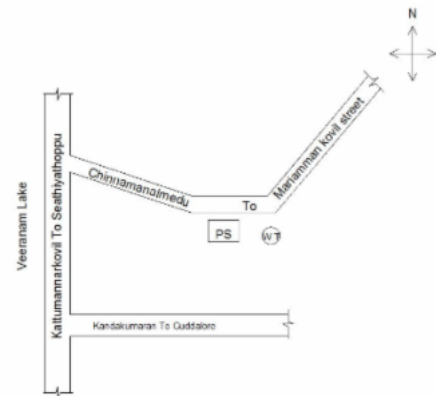

Key MAP View