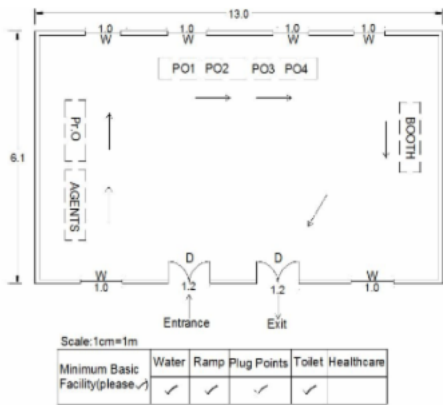

Google Map View

Polling Station Building Front View

Polling Station Front View

Cad View

Key MAP View

1 பெயர் : கலைமணி கணவர் பெயர்: மாரியப்பன் வீட்டு எண் : 1 வயது : 72 பாலினம் : பெண் Photo is available	HNK2219228	2 பெயர் : நீலமேகம் தந்தை பெயர்: மாரியப்பன் வீட்டு எண் : 1 வயது : 50 பாலினம் : ஆண் Photo is available	HNK1083948	3 பெயர் : அர்ஜூன் தந்தை பெயர்: நீலமேகம் வீட்டு எண் : 1 வயது : 19 பாலினம் : ஆண் Photo is available	TPN2063196
4 பெயர் : முரளிதரன் தந்தை பெயர்: நித்தியானந்தன் வீட்டு எண் : 1-3 வயது : 42 பாலினம் : ஆண் Photo is available	HNK1583517	5 பெயர் : மகாலெட்சுமி தந்தை பெயர்: குமார் வீட்டு எண் : 1-6 வயது : 32 பாலினம் : பெண் Photo is available	TPN0513291	6 பெயர் : தூர்காதேவி தந்தை பெயர்: லட்சுமிகாந்தம் வீட்டு எண் : 1-7 வயது : 26 பாலினம் : பெண் Photo is available	TPN0857490
7 பெயர் : செல்வி கணவர் பெயர்: மோகன் வீட்டு எண் : 1-9 வயது : 46 பாலினம் : பெண் Photo is available	TPN0350827	8 பெயர் : மகாலெட்சுமி கணவர் பெயர்: செந்தில்குமார் வீட்டு எண் : 1-16 வயது : 38 பாலினம் : பெண் Photo is available	TPN0434498	9 பெயர் : மணியரசன் தந்தை பெயர்: அருள் வீட்டு எண் : 1/17 வயது : 37 பாலினம் : ஆண் Photo is available	HNK2350353
10 பெயர் : ரேவதி கணவர் பெயர்: வீரமணி வீட்டு எண் : 1/30 வயது : 27 பாலினம் : பெண் Photo is available	TPN1871649	11 பெயர் : ஜெயபிரியா தந்தை பெயர்: சிவகுமார் வீட்டு எண் : 1/37 வயது : 23 பாலினம் : பெண் Photo is available	TPN1789023	12 பெயர் : தவச்செல்வி கணவர் பெயர்: ராஜதுரை வீட்டு எண் : ந வயது : 29 பாலினம் : பெண் Photo is available	TPN0903591
13 பெயர் : அம்பிகா கணவர் பெயர்: செல்வம் வீட்டு எண் : ந வயது : 26 பாலினம் : பெண் Photo is available	TPN0907584	14 பெயர் : திவ்யராணி தந்தை பெயர்: திருஞானம் வீட்டு எண் : ந வயது : 28 பாலினம் : பெண் Photo is available	TPN0903559	15 பெயர் : அஜீத் கலியபெருமாள் தந்தை பெயர்: பாதேர் பாதேர் வீட்டு எண் : 1/169 வயது : 26 பாலினம் : ஆண் Photo is available	TPN0950469
16 பெயர் : புலனேஸ்வரி கணவர் பெயர்: நீலமேகம் வீட்டு எண் : 1E வயது : 38 பாலினம் : பெண் Photo is available	TPN0120477	17 பெயர் : நித்யா கணவர் பெயர்: ஐசகநியூட்டன் வீட்டு எண் : 1E வயது : 38 பாலினம் : பெண் Photo is available	TPN0120485	18 பெயர் : சித்ரா கணவர் பெயர்: ராஜவேல் வீட்டு எண் : 1E வயது : 38 பாலினம் : பெண் Photo is available	TPN0350876
19 பெயர் : மகேந்திரன் தந்தை பெயர்: பக்தவச்சலம் வீட்டு எண் : 1E வயது : 36 பாலினம் : ஆண் Photo is available	TPN0245076	20 பெயர் : கார்த்திக் தந்தை பெயர்: கணபதி வீட்டு எண் : 1E வயது : 33 பாலினம் : ஆண் Photo is available	TPN0350413	21 பெயர் : தூர்காதேவி கணவர் பெயர்: ஜெகன் வீட்டு எண் : ந வயது : 27 பாலினம் : பெண் Photo is available	TPN0903542
22 பெயர் : கவியரசன் க தந்தை பெயர்: கணேசன் வீட்டு எண் : ந வயது : 27 பாலினம் : ஆண் Photo is available	TPN0903609	23 பெயர் : லதா கணவர் பெயர்: சரவணன் வீட்டு எண் : 2 வயது : 48 பாலினம் : பெண் Photo is available	TPN0022913	24 பெயர் : மாலதி கணவர் பெயர்: சக்திவேல் வீட்டு எண் : 2-2 வயது : 38 பாலினம் : பெண் Photo is available	TPN0434514
25 பெயர் : மகேந்திரன் தந்தை பெயர்: மகாலிங்கம் வீட்டு எண் : 2-2 வயது : 34 பாலினம் : ஆண் Photo is available	TPN0434522	26 பெயர் : கீர்த்தனா. ரா தந்தை பெயர்: ராஜவேல் வீட்டு எண் : 2/28 வயது : 20 பாலினம் : பெண் Photo is available	TPN1996115	27 பெயர் : மதுமிதா ரா தந்தை பெயர்: ராஜவேல் கா வீட்டு எண் : 2/28 வயது : 19 பாலினம் : பெண் Photo is available	TPN2073039
28 பெயர் : சர்மிளா கணவர் பெயர்: அஜீத் வீட்டு எண் : 2/110 வயது : 22 பாலினம் : பெண் Photo is available	TPN1864347	29 பெயர் : சூர்யா தந்தை பெயர்: ராமர் வீட்டு எண் : 2/215 வயது : 31 பாலினம் : பெண் Photo is available	TPN0434480	30 பெயர் : ஆர்த்தி தந்தை பெயர்: வேல்முருகன் வீட்டு எண் : ந வயது : 26 பாலினம் : பெண் Photo is available	TPN0873406