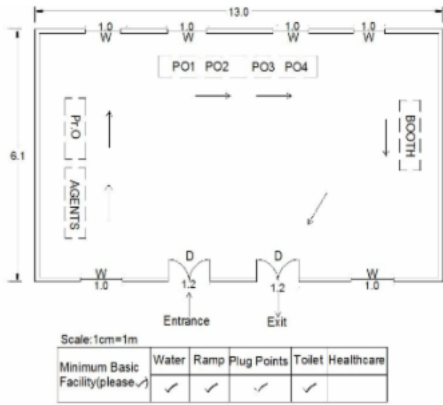

Google Map View

Polling Station Building Front View

Polling Station Front View

Cad View

Key MAP View

1 பெயர் : இளங்கோவன் தந்தை பெயர் : உதயகுமார் வீட்டு எண் : 1-58 வயது : 38 பாலினம் : ஆண்	TPN0287805 Photo is available	2 பெயர் : சொர்ணம்பிகை தந்தை பெயர் : விஜயமுருகன் வீட்டு எண் : ந வயது : 28 பாலினம் : பெண்	TPN0957225 Photo is available	3 பெயர் : இரா ஞானப்பிரகாசம் தந்தை பெயர் : ராஜாராமன் வீட்டு எண் : 1-85 வயது : 40 பாலினம் : ஆண்	TPN0350520 Photo is available
4 பெயர் : சத்யசீலன் தந்தை பெயர் : சேகர் வீட்டு எண் : 1/103 வயது : 27 பாலினம் : ஆண்	TPN1869288 Photo is available	5 பெயர் : பீமாராவ் தந்தை பெயர் : ராஜேந்திரன் வீட்டு எண் : 1-109 வயது : 27 பாலினம் : ஆண்	TPN0829739 Photo is available	6 பெயர் : ஆர்த்தி தந்தை பெயர் : தேவேந்திரன் வீட்டு எண் : 1/134 வயது : 22 பாலினம் : பெண்	TPN1912120 Photo is available
7 பெயர் : அரவிந்த் தந்தை பெயர் : தேவேந்திரன் வீட்டு எண் : 1/134 வயது : 21 பாலினம் : ஆண்	TPN1912138 Photo is available	8 பெயர் : அனிதா கணவர் பெயர் : மணிகண்டன் வீட்டு எண் : 1/138 வயது : 24 பாலினம் : பெண்	TPN1965326 Photo is available	9 பெயர் : நந்தினி ப கணவர் பெயர் : சிவகுமார் வீட்டு எண் : 1/157 வயது : 22 பாலினம் : பெண்	TPN2074706 Photo is available
10 பெயர் : சிவக்குமார் தந்தை பெயர் : செல்வம் வீட்டு எண் : 1/157 வயது : 21 பாலினம் : ஆண்	TPN1960681 Photo is available	11 பெயர் : சிவரஞ்சனி தந்தை பெயர் : செல்வம் வீட்டு எண் : 1/157 வயது : 20 பாலினம் : பெண்	TPN1996271 Photo is available	12 பெயர் : அனிதா கணவர் பெயர் : பாலகுரு வீட்டு எண் : 1-169 வயது : 31 பாலினம் : பெண்	TPN0689166 Photo is available
13 பெயர் : சரண்யா கணவர் பெயர் : பிரதீப் வீட்டு எண் : 1/170 வயது : 28 பாலினம் : பெண்	TPN1880376 Photo is available	14 பெயர் : சுகாகர் தந்தை பெயர் : ராஜேந்திரன் வீட்டு எண் : 1-189 வயது : 43 பாலினம் : ஆண்	TPN0023044 Photo is available	# 15 பெயர் : நிரோஷா தந்தை பெயர் : தம்புசாமி வீட்டு எண் : 1E வயது : 34 பாலினம் : ஆண்	TPN0350843 Photo is available
16 பெயர் : வேம்பரசி கணவர் பெயர் : ரமேஷ் வீட்டு எண் : 1E வயது : 38 பாலினம் : பெண்	TPN0350850 Photo is available	17 பெயர் : சங்கர் தந்தை பெயர் : நடேசன் வீட்டு எண் : 1E வயது : 32 பாலினம் : ஆண்	TPN0350496 Photo is available	18 பெயர் : விஜயமுருகன் தந்தை பெயர் : வேல்முருகன் வீட்டு எண் : 1E வயது : 32 பாலினம் : ஆண்	TPN0350504 Photo is available
19 பெயர் : மாரியப்பன் தந்தை பெயர் : சின்னசாமி வீட்டு எண் : 41 வயது : 40 பாலினம் : ஆண்	HNK1584507 Photo is available	20 பெயர் : சிவராஜ் தந்தை பெயர் : பஞ்சநாதன் வீட்டு எண் : 60 வயது : 36 பாலினம் : ஆண்	TPN0092361 Photo is available	21 பெயர் : சரிதா தந்தை பெயர் : சேகர் வீட்டு எண் : 75A வயது : 30 பாலினம் : பெண்	TPN0689125 Photo is available
22 பெயர் : மகாலட்சுமி கணவர் பெயர் : சரத்குமார் வீட்டு எண் : 76 வயது : 24 பாலினம் : பெண்	TPN1970722 Photo is available	23 பெயர் : ராசத்தி கணவர் பெயர் : நல்லதம்பி வீட்டு எண் : 78 வயது : 55 பாலினம் : பெண்	TPN0513556 Photo is available	24 பெயர் : ஜெயராமன் தந்தை பெயர் : செல்வம் வீட்டு எண் : 82-1 வயது : 26 பாலினம் : ஆண்	TPN1860162 Photo is available
25 பெயர் : கலியபெருமாள் தந்தை பெயர் : குணசேகரன் வீட்டு எண் : 83-1 வயது : 30 பாலினம் : ஆண்	TPN0571935 Photo is available	26 பெயர் : செந்தில்குமார் தந்தை பெயர் : சபாபதி வீட்டு எண் : 84-1 வயது : 51 பாலினம் : ஆண்	TPN1187574 Photo is available	27 பெயர் : சுசிலா கணவர் பெயர் : மகாலிங்கம் வீட்டு எண் : 86 வயது : 66 பாலினம் : பெண்	TPN0023051 Photo is available
28 பெயர் : ரமேஷ்குமார் தந்தை பெயர் : வேல்முருகன் வீட்டு எண் : 86 வயது : 28 பாலினம் : ஆண்	TPN0689182 Photo is available	29 பெயர் : ராஜசுலோச்சனா கணவர் பெயர் : இளையராஜா வீட்டு எண் : 90-1 வயது : 30 பாலினம் : பெண்	TPN0596361 Photo is available	30 பெயர் : ஜெயலட்சுமி கணவர் பெயர் : சுகாகர் வீட்டு எண் : 94 வயது : 38 பாலினம் : பெண்	HNK2350437 Photo is available