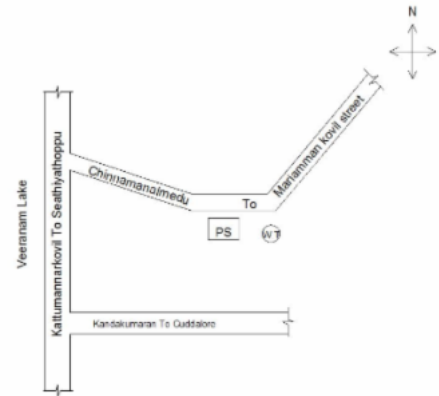

Key MAP View