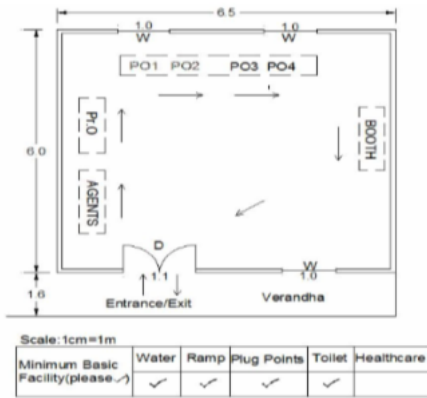

Google Map View

Polling Station Building Front View

Polling Station Front View

Cad View

Key MAP View

1 பெயர் : முனுசாமி தந்தை பெயர்: முத்துக்கண்ணு வீட்டு எண் : 1 வயது : 76 பாலினம் : ஆண்	TPN1192202	Photo is available	2 பெயர் : கௌரி கணவர் பெயர்: மோகன் வீட்டு எண் : 1 வயது : 60 பாலினம் : பெண்	TPN0619239	Photo is available	3 பெயர் : மேகநாதன் தந்தை பெயர்: முனுசாமி வீட்டு எண் : 1 வயது : 55 பாலினம் : ஆண்	HNK2249332	Photo is available
4 பெயர் : பாலாஜி தந்தை பெயர்: மோகன் வீட்டு எண் : 1 வயது : 30 பாலினம் : ஆண்	TPN0619254	Photo is available	5 பெயர் : அஜய் தினகர் தந்தை பெயர்: ரவி வீட்டு எண் : 1-11A வயது : 28 பாலினம் : ஆண்	TPN0735357	Photo is available	6 பெயர் : புரட்சிவேரன் தந்தை பெயர்: கருணாநிதி வீட்டு எண் : 1-14 வயது : 39 பாலினம் : ஆண்	HNK1935998	Photo is available
7 பெயர் : பழனியம்மாள் கணவர் பெயர்: புருஷோத்தமன் வீட்டு எண் : 1-18 வயது : 28 பாலினம் : பெண்	TPN0735340	Photo is available	8 பெயர் : பிரியா கணவர் பெயர்: கார்த்திகேயன் வீட்டு எண் : 1-19 வயது : 39 பாலினம் : பெண்	HNK2220085	Photo is available	9 பெயர் : புஷ்பா கணவர் பெயர்: பாபு வீட்டு எண் : 1-21 வயது : 41 பாலினம் : பெண்	TPN0572081	Photo is available
10 பெயர் : பாபு தந்தை பெயர்: அப்பு வீட்டு எண் : 1-21 வயது : 39 பாலினம் : ஆண்	TPN0023291	Photo is available	11 பெயர் : பூந்தேவி தந்தை பெயர்: ராமச்சந்திரன் வீட்டு எண் : 1/22 வயது : 30 பாலினம் : பெண்	TPN0885954	Photo is available	12 பெயர் : சந்தோஷ்குமார் தந்தை பெயர்: ராமதாஸ் வீட்டு எண் : ந வயது : 25 பாலினம் : ஆண்	TPN0917104	Photo is available
13 பெயர் : தினேஷ் தந்தை பெயர்: தனசங்கு வீட்டு எண் : 1-33 வயது : 36 பாலினம் : ஆண்	TPN0068783	Photo is available	14 பெயர் : ஜோதிலட்சுமி கணவர் பெயர்: செந்தமிழ்செல்வன் வீட்டு எண் : 1-36 வயது : 45 பாலினம் : பெண்	HNK1936954	Photo is available	15 பெயர் : கலைஅருவி தந்தை பெயர்: ரவி வீட்டு எண் : ந வயது : 25 பாலினம் : பெண்	TPN0912600	Photo is available
16 பெயர் : பிரசாந்த்குமார் தந்தை பெயர்: அறிவழகன் வீட்டு எண் : 1-40 வயது : 34 பாலினம் : ஆண்	TPN0572032	Photo is available	17 பெயர் : புவியரசி கணவர் பெயர்: பிரதீப்குமார் வீட்டு எண் : 1/40 வயது : 33 பாலினம் : பெண்	TPN0245167	Photo is available	18 பெயர் : பிரவின்குமார் தந்தை பெயர்: அறிவழகன் வீட்டு எண் : 1/48 வயது : 39 பாலினம் : ஆண்	HNK1589324	Photo is available
19 பெயர் : பிரதீப்குமார் தந்தை பெயர்: அறிவழகன் வீட்டு எண் : 1-48 வயது : 36 பாலினம் : ஆண்	HNK2325561	Photo is available	20 பெயர் : சத்தியமூர்த்தி தந்தை பெயர்: பரமசிவம் வீட்டு எண் : ந வயது : 25 பாலினம் : ஆண்	TPN1716075	Photo is available	21 பெயர் : நசுருல்லா தந்தை பெயர்: ஜமால் மைதீன் வீட்டு எண் : 1/90(2) வயது : 22 பாலினம் : ஆண்	TPN1895978	Photo is available
22 பெயர் : நேதாஜி தந்தை பெயர்: மோகன் வீட்டு எண் : ந வயது : 28 பாலினம் : ஆண்	TPN0888099	Photo is available	23 பெயர் : ஜான்சிராணி கணவர் பெயர்: பிரசன்னகுமார் வீட்டு எண் : 1E வயது : 27 பாலினம் : பெண்	TPN0885970	Photo is available	24 பெயர் : மனிகண்டபிரபு தந்தை பெயர்: உத்திராபதி வீட்டு எண் : 1ஏ வயது : 27 பாலினம் : ஆண்	TPN0906818	Photo is available
25 பெயர் : சிவரஞ்சனி தந்தை பெயர்: ராஜேந்திரன் வீட்டு எண் : ந வயது : 26 பாலினம் : பெண்	TPN0888131	Photo is available	26 பெயர் : செளமியா தந்தை பெயர்: மகேந்திரன் வீட்டு எண் : 1ஏ வயது : 26 பாலினம் : பெண்	TPN0905554	Photo is available	27 பெயர் : பிரவின்குமார் ர தந்தை பெயர்: ரவிக்குமார் வீட்டு எண் : 2/62 வயது : 26 பாலினம் : ஆண்	TPN0917294	Photo is available
28 பெயர் : பிரிதிவிராஜன் தந்தை பெயர்: ராஜாமோகன் வீட்டு எண் : 2/188 வயது : 23 பாலினம் : ஆண்	TPN1832310	Photo is available	29 பெயர் : ஆறுமுகம் தந்தை பெயர்: கேசவன் வீட்டு எண் : 3 வயது : 63 பாலினம் : ஆண்	HNK1588029	Photo is available	30 பெயர் : ராஜலட்சுமி கணவர் பெயர்: ஆறுமுகம் வீட்டு எண் : 3 வயது : 49 பாலினம் : பெண்	HNK1588045	Photo is available