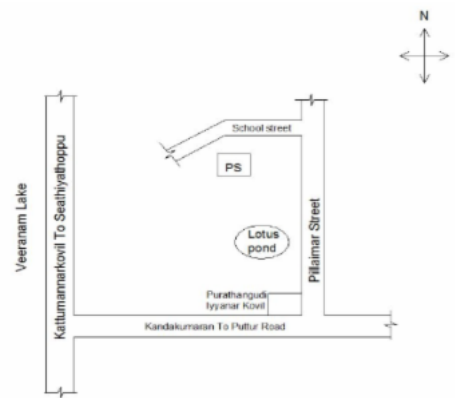

Key MAP View