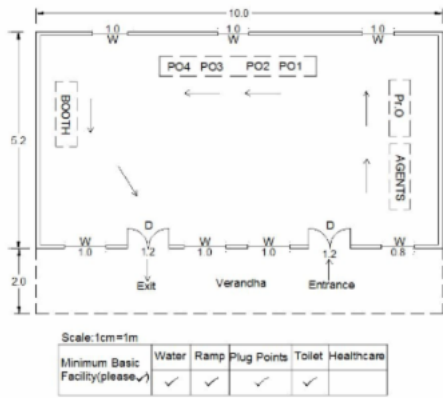

Google Map View

Polling Station Building Front View

Polling Station Front View

Cad View

Key MAP View

1 பெயர் : முஹம்மது லுத்துபுல்லாஹ் தந்தை பெயர்: அஜீஜீல்லா வீட்டு எண் : 2/389 வயது : 54 பாலினம் : ஆண்	BLQ2663557 Photo is available	2 பெயர் : ஜஃபர் நாஜியா கணவர் பெயர்: முஹமது லுத்துபுல்லாஹ் வீட்டு எண் : 2/389 வயது : 50 பாலினம் : பெண்	TPN1224930 Photo is available	3 பெயர் : சபானா பர்வீன் கணவர் பெயர்: முஹம்மது யூனஸ் வீட்டு எண் : 6/343 வயது : 23 பாலினம் : பெண்	TPN1885698 Photo is available
4 பெயர் : ஷக்கீனா தந்தை பெயர்: ஹசன்பாருக் வீட்டு எண் : 47 வயது : 36 பாலினம் : பெண்	TPN0092601 Photo is available	5 பெயர் : ஹபீபுர் ரஹ்மான் அப்துல் வாஹித் தந்தை பெயர்: அப்துல்வாஹீது வீட்டு எண் : 166 வயது : 78 பாலினம் : ஆண்	BLQ2164077 Photo is available	6 பெயர் : பஜ்ஜுல்லா ஹபீபுர்ரஹ்மான் தந்தை பெயர்: ஹபீபுர்ரஹ்மான் வீட்டு எண் : 166 வயது : 49 பாலினம் : ஆண்	BLQ2654309 Photo is available
7 பெயர் : சுஹைலா பாணு பஜ்ஜுல்லா கணவர் பெயர்: பஜ்ஜுல்லா வீட்டு எண் : 166 வயது : 42 பாலினம் : பெண்	BLQ2164119 Photo is available	8 பெயர் : கதீஜாபீவி கணவர் பெயர்: அஜீஜீல்லா வீட்டு எண் : 167 வயது : 81 பாலினம் : பெண்	BLQ2653897 Photo is available	# 9 பெயர் : ஹீமைராபானு கணவர் பெயர்: பைஜீல்லாஹ் வீட்டு எண் : 167 வயது : 45 பாலினம் : பெண்	BLQ2790004 Photo is available
10 பெயர் : முஹம்மதுநாருல்லாஹ் தந்தை பெயர்: அஜீஜீருல்லா வீட்டு எண் : 167 வயது : 62 பாலினம் : ஆண்	BLQ2159994 Photo is available	11 பெயர் : முஹம்மது கலீலுல்லாஹ் தந்தை பெயர்: அஜீஜீல்லாஹ் வீட்டு எண் : 167 வயது : 58 பாலினம் : ஆண்	TPN0973503 Photo is available	12 பெயர் : பைஜீல்லா தந்தை பெயர்: அஜீஜீல்லா வீட்டு எண் : 167 வயது : 54 பாலினம் : ஆண்	TPN1224922 Photo is available
# 13 பெயர் : நசீமா பேகம் கணவர் பெயர்: நாரூல்லா வீட்டு எண் : 167 வயது : 55 பாலினம் : பெண்	BLQ0969832 Photo is available	14 பெயர் : மிஜாஜின்னிசா கணவர் பெயர்: முகம்மதுகன்லில்லாஹ் வீட்டு எண் : 167 வயது : 52 பாலினம் : பெண்	BLQ2663565 Photo is available	15 பெயர் : அஹ்மதுல்லா தந்தை பெயர்: அஜீஜீல்லா வீட்டு எண் : 167 வயது : 52 பாலினம் : ஆண்	BLQ2160174 Photo is available
16 பெயர் : பத்தஹீன்னிசா கணவர் பெயர்: அஹ்மதுல்லா வீட்டு எண் : 167 வயது : 44 பாலினம் : பெண்	TPN0121111 Photo is available	17 பெயர் : பஜ்ஜுல்லாஹ் தந்தை பெயர்: ஷேக் முஹம்மது அஜீஜீல்லாஹ் வீட்டு எண் : 167 வயது : 44 பாலினம் : ஆண்	BLQ2654317 Photo is available	18 பெயர் : முஹம்மது யூனஸ் தந்தை பெயர்: முஹம்மது ஜீனத்து வீட்டு எண் : 167 வயது : 32 பாலினம் : ஆண்	TPN0620443 Photo is available
19 பெயர் : முத்துகனி கணவர் பெயர்: முஹம்மது வீட்டு எண் : 167 வயது : 24 பாலினம் : பெண்	TPN1885730 Photo is available	20 பெயர் : பலீலீவி கணவர் பெயர்: முகமது ஹவுஸ் வீட்டு எண் : 168 வயது : 74 பாலினம் : பெண்	BLQ2653905 Photo is available	21 பெயர் : ஹசன் ஃபாருக் தந்தை பெயர்: முகமது ஹவுஸ் வீட்டு எண் : 168 வயது : 47 பாலினம் : ஆண்	BLQ2654358 Photo is available
22 பெயர் : மஹமூதா பீவி கணவர் பெயர்: முஹம்மது ஜீனத்து வீட்டு எண் : 169 வயது : 62 பாலினம் : பெண்	TPN1224955 Photo is available	23 பெயர் : அ முஹம்மது ரபீக் தந்தை பெயர்: அப்துல்லா வீட்டு எண் : 169 வயது : 43 பாலினம் : ஆண்	TPN0735993 Photo is available	24 பெயர் : முன்தஹாபேகம் தந்தை பெயர்: பக்கீர்முஹமது வீட்டு எண் : 169 வயது : 41 பாலினம் : பெண்	BLQ2789998 Photo is available
25 பெயர் : பைஜீர் ரஹ்மான் தாயின் பெயர்: மஹமூதாபீவி வீட்டு எண் : 169 வயது : 39 பாலினம் : ஆண்	BLQ2161461 Photo is available	26 பெயர் : அப்துல் வாஜிது தந்தை பெயர்: முனவர் ஹசன் வீட்டு எண் : ந வயது : 25 பாலினம் : ஆண்	TPN0884221 Photo is available	27 பெயர் : நாரூன்னிசா கணவர் பெயர்: பக்கீர் முஹம்மது வீட்டு எண் : E1 வயது : 68 பாலினம் : பெண்	TPN1224906 Photo is available
28 பெயர் : நஸ்ரின் பாணு கணவர் பெயர்: பஜ்ஜுல்லாஹ் வீட்டு எண் : E1 வயது : 33 பாலினம் : பெண்	TPN0483024 Photo is available	29 பெயர் : ஆபியா பஜீவியா கணவர் பெயர்: லுத்துபுல்லா வீட்டு எண் : E1 வயது : 31 பாலினம் : பெண்	TPN0690560 Photo is available	30 பெயர் : நபினா கனி கணவர் பெயர்: நாரூல் ஹலிம் வீட்டு எண் : E1 வயது : 28 பாலினம் : பெண்	TPN0690784 Photo is available