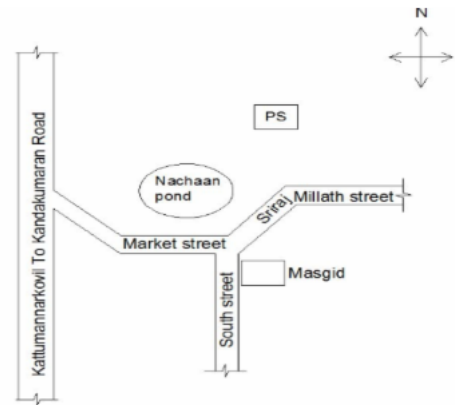

Key MAP View