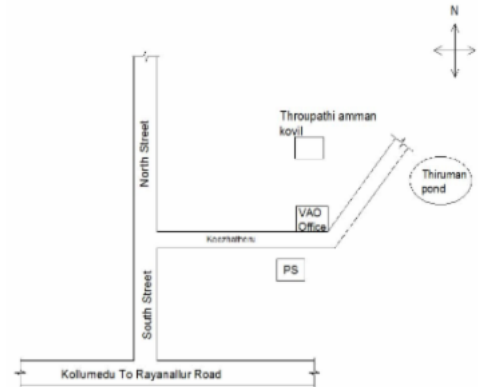

Key MAP View