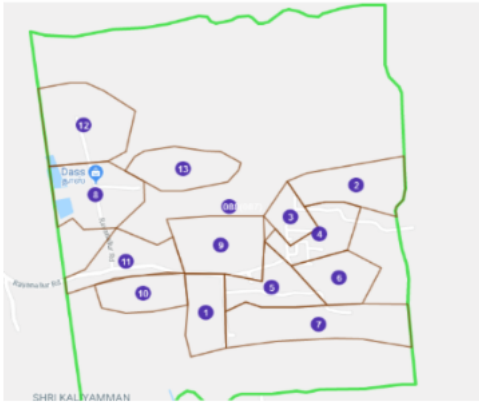

3. வாக்குச் சாவடியின் விவரங்கள்

<p>வாக்குச் சாவடியின் எண் மற்றும் பெயர் :</p> <p>98 - உதவி பெறும் துவக்கப்பள்ளி, தெற்கு பார்த்த கட்டிடம் மேற்கு பகுதி, ராயநல்லூர் - 608303</p> <p>வாக்குச் சாவடியின் முகவரி :</p> <p>உதவி பெறும் துவக்கப்பள்ளி, ராயநல்லூர் - 608303</p>	<p style="text-align: center;">வாக்குச் சாவடியின் வகைப்பாடு (ஆண்/பெண்/பொது)</p>	<p style="text-align: center;">பொது</p>
	துணை வாக்குச் சாவடிகளின் எண்ணிக்கை :	0

4. வாக்காளர்களின் எண்ணிக்கை

தொடங்கும் வரிசை எண்	முடியும் வரிசை எண்.	நிகர வாக்காளர்களின் எண்ணிக்கை			
		ஆண்	பெண்	மூன்றாம் பாலினம்	மொத்தம்
1	618	313	304	0	617

கையொப்பம்

Nazri Naksha

Google Map View

Polling Station Building Front View