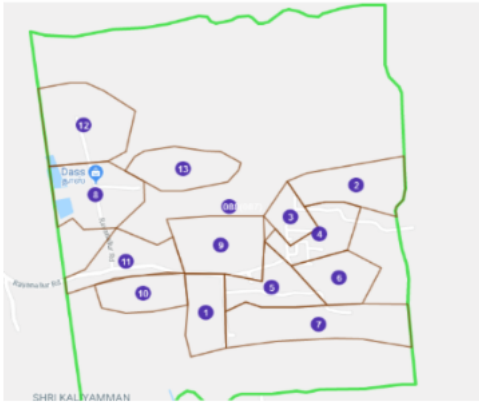

## 2. பாகத்தின் விவரங்கள் மற்றும் வாக்குச்சாவடிக்கான பரப்பளவு

இந்த பாகத்தில், பாகத்தின் கீழ் வரும் பிரிவின் எண் மற்றும் பெயர்	
1-இராயநல்லூர் (வ.கி) மற்றும் (ஊ), சிவன் கோயில் தெரு 2-இராயநல்லூர் (வ.கி) மற்றும் (ஊ), யாதவர் தெரு 3-இராயநல்லூர் (வ.கி) மற்றும் (ஊ), எம்.ஜி.ஆர் நகர் 4-இராயநல்லூர் (வ.கி) மற்றும் (ஊ), தெற்கு தெரு 5-இராயநல்லூர் (வ.கி) மற்றும் (ஊ), வடக்கு தெரு 6-இராயநல்லூர் (வ.கி) மற்றும் (ஊ), கிழக்கு தெரு	முக்கிய நகரம்/கிராமம் : ராயநல்லூர் வார்டு : அஞ்சல் அலுவலகம் : கொல்லுமேடு காவல் நிலையம் : புத்தூர் பஞ்சாயத்து : ராயநல்லூர் வட்டம் : காட்டுமன்னார்கோயில் கோட்டம் : சிதம்பரம் மாவட்டம் : கடலூர் அஞ்சல் குறியீட்டு எண் : 608301

## 3. வாக்குச் சாவடியின் விவரங்கள்

வாக்குச் சாவடியின் எண் மற்றும் பெயர் : 99 - உதவி பெறும் துவக்கப்பள்ளி தெற்கு பார்த்த கட்டிடம் கிழக்கு பகுதி ராயநல்லூர் 608303 வாக்குச் சாவடியின் முகவரி : உதவி பெறும் துவக்கப்பள்ளி, ராயநல்லூர் - 608303	வாக்குச் சாவடியின் வகைப்பாடு (ஆண்/பெண்/பொது) துணை வாக்குச் சாவடிகளின் எண்ணிக்கை :	0
---	--	---

## 4. வாக்காளர்களின் எண்ணிக்கை

தொடங்கும் வரிசை எண்	முடியும் வரிசை எண்.	நிகர வாக்காளர்களின் எண்ணிக்கை			
		ஆண்	பெண்	மூன்றாம் பாலினம்	மொத்தம்
1	541	276	262	0	538

கையொப்பம்

Nazri Naksha

Google Map View

Polling Station Building Front View