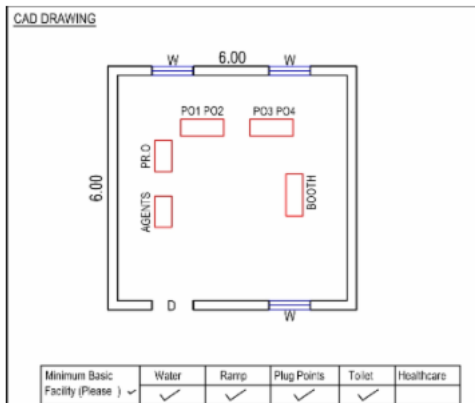

Cad View

Key MAP View