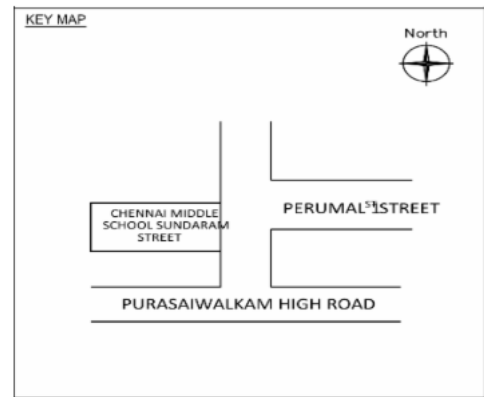

Cad View

Key MAP View