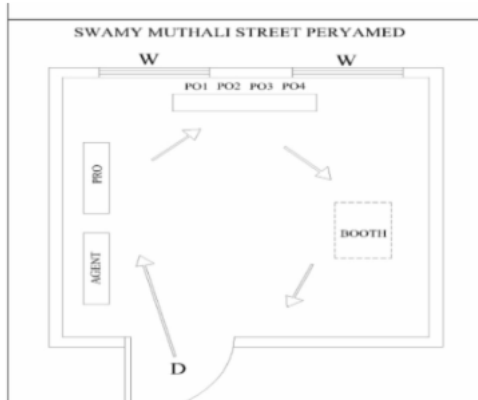

Google Map View

Polling Station Building Front View

Polling Station Front View

Cad View

Key MAP View

1 பெயர் : கல்பனா சி கணவர் பெயர்: சித்தார்த்தன் எம் வீட்டு எண் : 3 வயது : 40 பாலினம் : பெண் Photo is available WIR1054915	2 பெயர் : காலிதா ஜஹிர் தந்தை பெயர்: அஹமத் பாஷா வீட்டு எண் : 5 வயது : 55 பாலினம் : பெண் Photo is available WIR0737718	3 பெயர் : உமர் ஜயீம் தந்தை பெயர்: முஹம்மத் இப்ராஹிம் வீட்டு எண் : 5 வயது : 30 பாலினம் : ஆண் Photo is available WIR0737585
4 பெயர் : தஸ்னீம் பானோ தந்தை பெயர்: முகமது ஹாசின் வீட்டு எண் : 5/11 வயது : 25 பாலினம் : பெண் Photo is available WIR1194323	5 பெயர் : ஜெ மொஹம்மத் அப்சல் தந்தை பெயர்: மொஹம்மத் அஸ்லாம் வீட்டு எண் : 7/2 வயது : 46 பாலினம் : ஆண் Photo is available FRC1316132	6 பெயர் : ஆய்ஷாபர்கின் தாயின் பெயர்: ஜபின் பேகம் வீட்டு எண் : 7/2 வயது : 41 பாலினம் : பெண் Photo is available FRC1316355
7 பெயர் : கொர்தை முஹம்மத் தஇயுப் தந்தை பெயர்: முகமது அன்வர் கோர்ட்டை வீட்டு எண் : 10/43 வயது : 42 பாலினம் : ஆண் Photo is available WIR1743905	8 பெயர் : ரபீக் அஹமெத் தந்தை பெயர்: அப்துல் ரஹமான் வீட்டு எண் : 20 வயது : 61 பாலினம் : ஆண் Photo is available JLV2924546	9 பெயர் : பர்ஹத் அஜிஜா கணவர் பெயர்: ரபீக் அகமத் வீட்டு எண் : 20 வயது : 51 பாலினம் : பெண் Photo is available JLV2871994
10 பெயர் : முஹம்மது அஜிமல்கான் மைதீன் தந்தை பெயர்: சவுக்கத் அலி வீட்டு எண் : 49/19 வயது : 36 பாலினம் : ஆண் Photo is available XRQ0606293	11 பெயர் : ஜெ முகமது ஹம்தான் தந்தை பெயர்: ஜெ முகமது அஃப்சல் வீட்டு எண் : எண் 7/13, வயது : 20 பாலினம் : ஆண் Photo is available WIR1787852	