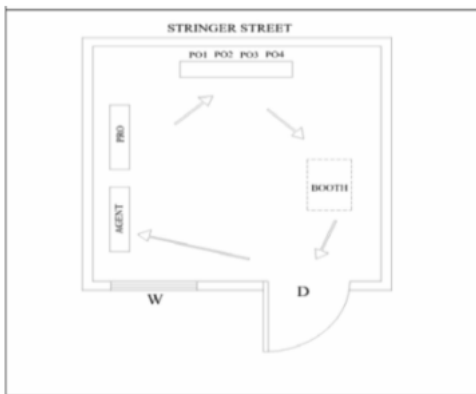

Cad View

Key MAP View