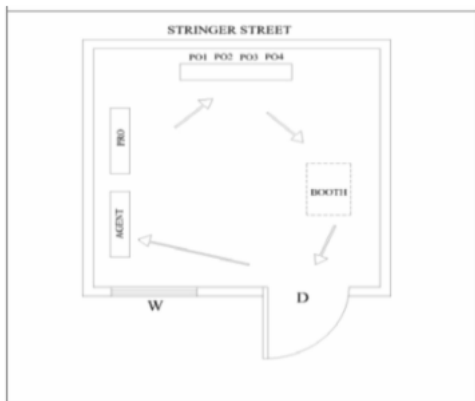

வாக்காளர் பதிவு அலுவலரின்
கையொப்பம்

Nazri Naksha

Google Map View

Polling Station Building Front View

Polling Station Front View

Cad View

Key MAP View

சட்டமன்றத் தொகுதியின் எண் மற்றும் பெயர் : 16-எழும்பூர் பிரிவு எண் மற்றும் பெயர் 1-பெரியமேடு வார்டு எண். 58 நேவல் மருத்துவமனை 3வது சந்து