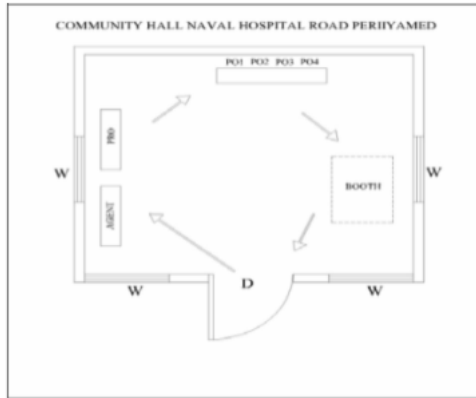

Cad View

Key MAP View