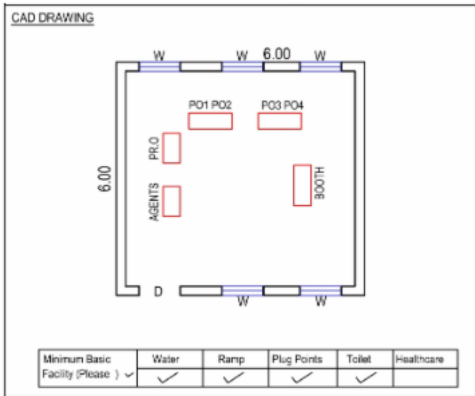

வாக்காளர் பதிவு அலுவலரின்
கையொப்பம்

Nazri Naksha

Google Map View

Polling Station Building Front View

Polling Station Front View

Cad View

Key MAP View

சட்டமன்றத் தொகுதியின் எண் மற்றும் பெயர் : 16-எழும்பூர்
பிரிவு எண் மற்றும் பெயர் 1-புரசைவாக்கம் வார்டு எண். 99புரசைவாக்கம் நெடுஞ்சாலை கதவு எண் 50 லிருந்து 202 வரை)