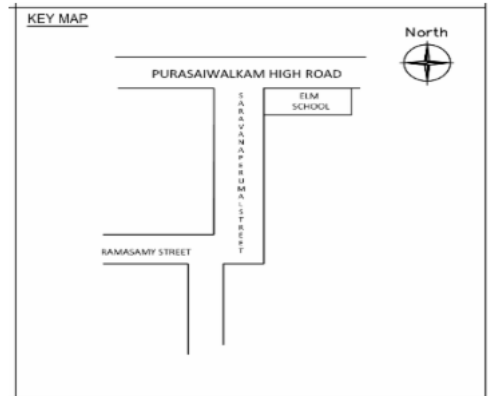

வாக்காளர் பதிவு அலுவலரின்
கையொப்பம்

Nazri Naksha

Google Map View

Polling Station Building Front View

Polling Station Front View

Cad View

Key MAP View

சட்டமன்றத் தொகுதியின் எண் மற்றும் பெயர் : 16-எழும்பூர்
பிரிவு எண் மற்றும் பெயர் 1-புரசைவாக்கம் வார்டு எண். 99புரசைவாக்கம் நெடுஞ்சாலை கதவு எண் 50 லிருந்து 202 வரை)