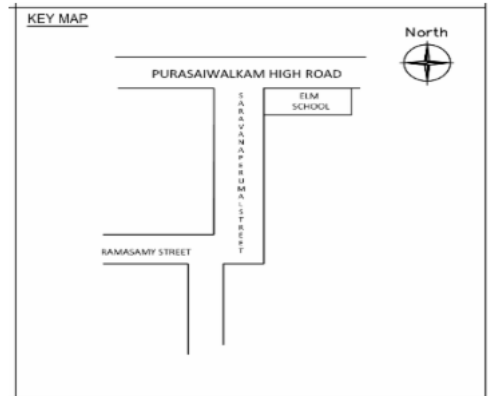

Key MAP View