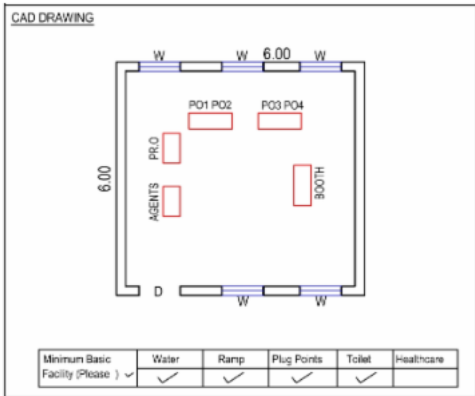

வாக்காளர் பதிவு அலுவலரின்
கையொப்பம்

Nazri Naksha

Google Map View

Polling Station Building Front View

Polling Station Front View

Cad View

Key MAP View

1 பெயர் : தியாகராஜன் வ தந்தை பெயர்: வரதராஜன் வீட்டு எண் : 1 வயது : 47 பாலினம் : ஆண்	WIR1660687 Photo is available	2 பெயர் : சுந்தரகுமார் தந்தை பெயர்: ஹரிராம் வீட்டு எண் : 1 வயது : 45 பாலினம் : ஆண்	WIR0277848 Photo is available	3 பெயர் : தனலட்சுமி கணவர் பெயர்: சுந்தரகுமார் வீட்டு எண் : 1 வயது : 40 பாலினம் : பெண்	WIR0278333 Photo is available
4 பெயர் : பிரபா சங்கர் கணவர் பெயர்: உமா சங்கர் வீட்டு எண் : 2 வயது : 69 பாலினம் : பெண்	WIR0062604 Photo is available	5 பெயர் : அருண் குமார் தந்தை பெயர்: உமாசங்கர் வீட்டு எண் : 2 வயது : 49 பாலினம் : ஆண்	WIR1400290 Photo is available	# 6 பெயர் : ரவீகிரண் யு தந்தை பெயர்: உமாசங்கர் வீட்டு எண் : 2 வயது : 43 பாலினம் : ஆண்	BDZ1893973 Photo is available
7 பெயர் : பிரியா அருண் குமார் கணவர் பெயர்: அருண் குமார் வீட்டு எண் : 2-2 வயது : 46 பாலினம் : பெண்	BDZ6251292 Photo is available	8 பெயர் : மலர்விழி கணவர் பெயர்: கணேஷ் ராம் வீட்டு எண் : 2-20 வயது : 41 பாலினம் : பெண்	WIR0357723 Photo is available	9 பெயர் : ஹஸ்தா வினோத் டதாணீ கணவர் பெயர்: வினோத் டதாணீ வீட்டு எண் : 2 கோகுலம் ஃபில்டஸ், 124/59 வயது : 56 பாலினம் : பெண்	FRC1100528 Photo is available
10 பெயர் : பிரசன்னா தந்தை பெயர்: கணபதி வீட்டு எண் : 3 வயது : 46 பாலினம் : ஆண்	WIR0358119 Photo is available	11 பெயர் : வள்ளிப்பிரியா கணவர் பெயர்: பிரசன்னா வீட்டு எண் : 3 வயது : 43 பாலினம் : பெண்	WIR0358242 Photo is available	12 பெயர் : லலிதகுமார் தந்தை பெயர்: மதன்சந்த் வீட்டு எண் : 4-1 வயது : 64 பாலினம் : ஆண்	WIR1400308 Photo is available
13 பெயர் : லீலாபாய் கணவர் பெயர்: லலிதகுமார் வீட்டு எண் : 4-1 வயது : 62 பாலினம் : பெண்	BDZ2528677 Photo is available	14 பெயர் : ஹேமந்தகுமார் தந்தை பெயர்: லலிதகுமார் வீட்டு எண் : 4-1 வயது : 41 பாலினம் : ஆண்	BDZ2528669 Photo is available	15 பெயர் : கஸ்தூரி தந்தை பெயர்: தங்கவேலு வீட்டு எண் : 5-1 வயது : 83 பாலினம் : பெண்	WIR1400316 Photo is available
16 பெயர் : அஷோயா முருந்தன் தாயின் பெயர்: பானு வீட்டு எண் : 7/13 வயது : 24 பாலினம் : பெண்	WIR1634989 Photo is available	17 பெயர் : பிரேமா தந்தை பெயர்: ரங்கராவு வீட்டு எண் : 8 வயது : 82 பாலினம் : பெண்	BDZ2175768 Photo is available	18 பெயர் : ராஜகுமார் இதரர் பெயர்: ஹேமலதா வீட்டு எண் : 8 வயது : 61 பாலினம் : ஆண்	WIR1203389 Photo is available
19 பெயர் : ஹேமலதா கணவர் பெயர்: ராஜகுமார் வீட்டு எண் : 8 வயது : 52 பாலினம் : பெண்	WIR1203355 Photo is available	20 பெயர் : பியுனிஷா தந்தை பெயர்: ராஜகுமார் வீட்டு எண் : 8 வயது : 30 பாலினம் : பெண்	WIR1203413 Photo is available	21 பெயர் : பாலாஜி தந்தை பெயர்: ராஜகுமார் வீட்டு எண் : 8 வயது : 26 பாலினம் : ஆண்	WIR1203371 Photo is available
22 பெயர் : ஆனந்த குமார் கே இதரர் பெயர்: மஞ்சளா ஆ வீட்டு எண் : 11/21 வயது : 58 பாலினம் : ஆண்	WIR1768928 Photo is available	23 பெயர் : மஞ்சளா ஆ கணவர் பெயர்: ஆனந்த குமார் கே வீட்டு எண் : 11/21 வயது : 52 பாலினம் : பெண்	WIR1768852 Photo is available	24 பெயர் : லக்ஷ்மணன் தந்தை பெயர்: சாந்தப்பராவ் வீட்டு எண் : 12-1 வயது : 81 பாலினம் : ஆண்	WIR1400332 Photo is available
25 பெயர் : விமலா கணவர் பெயர்: பாபு வீட்டு எண் : 12-2 வயது : 60 பாலினம் : பெண்	WIR1400340 Photo is available	# 26 பெயர் : ஜெகதீஸ் பா தந்தை பெயர்: பாஸ்கரன் வீட்டு எண் : 12/13 வயது : 28 பாலினம் : ஆண்	WIR1110311 Photo is available	27 பெயர் : இந்துலா கணவர் பெயர்: ரவி வீட்டு எண் : 12/104 வயது : 35 பாலினம் : பெண்	WIR1190354 Photo is available
28 பெயர் : முருந்தன் தந்தை பெயர்: ராஜகோபாலன் வீட்டு எண் : 13 வயது : 54 பாலினம் : ஆண்	WIR0744169 Photo is available	29 பெயர் : பானு கணவர் பெயர்: முருந்தன் வீட்டு எண் : 13 வயது : 48 பாலினம் : பெண்	WIR0836064 Photo is available	30 பெயர் : மைதிலி கணவர் பெயர்: ராஜகோபாலன் வீட்டு எண் : 13-2 வயது : 82 பாலினம் : பெண்	BDZ7978182 Photo is available