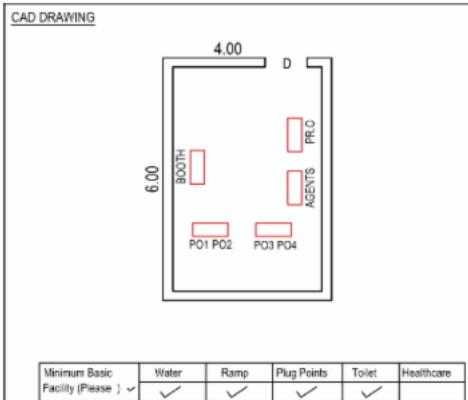

Nazri Naksha

Google Map View

Polling Station Building Front View

Polling Station Front View

Cad View

Key MAP View

1 பெயர் : மோகனா கணவர் பெயர் : இராமகிருஷ்ணன் வீட்டு எண் : 1 வயது : 49 பாலினம் : பெண் Photo is available WIR0224576	2 பெயர் : சசிகலா கணவர் பெயர் : வெங்கடேசன் வீட்டு எண் : 1 வயது : 41 பாலினம் : பெண் Photo is available WIR0359570	3 பெயர் : செய்யத்த ரினோலா பானு கணவர் பெயர் : முஹம்மது பஷீர் வீட்டு எண் : 1 வயது : 33 பாலினம் : பெண் Photo is available WIR0654152
4 பெயர் : கௌதமசாத் தந்தை பெயர் : ஸோஹநராஜ் வீட்டு எண் : 2 வயது : 65 பாலினம் : ஆண் Photo is available WIR1751197	5 பெயர் : ப்ரேமலதா கணவர் பெயர் : கௌதமசாத் வீட்டு எண் : 2 வயது : 59 பாலினம் : பெண் Photo is available WIR1751072	6 பெயர் : மனீஷ் குமார் ஜி தந்தை பெயர் : கௌதமசாத் வீட்டு எண் : 2 வயது : 40 பாலினம் : ஆண் Photo is available WIR1751205
7 பெயர் : கோமல் கணவர் பெயர் : மனீஷ் குமார் ஜி வீட்டு எண் : 2 வயது : 36 பாலினம் : பெண் Photo is available WIR1751213	8 பெயர் : அஞ்சலி கணவர் பெயர் : வெங்கடேசன் வீட்டு எண் : 3-7 வயது : 67 பாலினம் : பெண் Photo is available BDZ8342289	9 பெயர் : ராஜராஜேஸ்வரி தந்தை பெயர் : வெங்கடேசன் வீட்டு எண் : 3-7 வயது : 47 பாலினம் : பெண் Photo is available BDZ8342297
10 பெயர் : அஜய்குமார் தந்தை பெயர் : வெங்கடேசன் வீட்டு எண் : 3-7 வயது : 45 பாலினம் : ஆண் Photo is available BDZ8342305	11 பெயர் : அருள்குமார் தந்தை பெயர் : வெங்கடேசன் வீட்டு எண் : 3-7 வயது : 44 பாலினம் : ஆண் Photo is available BDZ8342313	12 பெயர் : சரஸ்வதி கணவர் பெயர் : சூரியா பிரகாசம் வீட்டு எண் : 3/37 வயது : 80 பாலினம் : பெண் Photo is available WIR1592567
13 பெயர் : சந்திரவேகா கணவர் பெயர் : ரமேஷ் பாபு வீட்டு எண் : 3/157 வயது : 42 பாலினம் : பெண் Photo is available WIR1610518	# 14 பெயர் : ர பிரதிப் குமார் தந்தை பெயர் : ரமேஷ் பாபு மணிவண்ணன் வீட்டு எண் : 3/157 வயது : 20 பாலினம் : ஆண் Photo is available WIR1775758	15 பெயர் : சுரேந்தர் தந்தை பெயர் : சுப்பிரமணியம் வீட்டு எண் : 3-177C வயது : 61 பாலினம் : ஆண் Photo is available BDZ2561207
16 பெயர் : வசந்தா கணவர் பெயர் : சுப்பிரமணியம் வீட்டு எண் : 3-177-C வயது : 86 பாலினம் : பெண் Photo is available BDZ2561835	17 பெயர் : காயத்ரி கணவர் பெயர் : வெங்கடேஷ் வீட்டு எண் : 4 வயது : 47 பாலினம் : பெண் Photo is available WIR1061746	18 பெயர் : சரண்யா கணவர் பெயர் : தினேஷ் குமார் வீட்டு எண் : 4 வயது : 36 பாலினம் : பெண் Photo is available WIR0654269
19 பெயர் : செய்யத்த முவைத்தூர் ரஹ்மா தந்தை பெயர் : முஹம்மது பஷீர் வீட்டு எண் : 4 வயது : 35 பாலினம் : பெண் Photo is available WIR0654145	20 பெயர் : யாஸ்மின் தந்தை பெயர் : மஸ்தான் வீட்டு எண் : 4 வயது : 30 பாலினம் : பெண் Photo is available WIR0746065	21 பெயர் : விக்னேஷ் தந்தை பெயர் : ஹரிநாராயணன் வீட்டு எண் : 4 வயது : 30 பாலினம் : ஆண் Photo is available WIR0746701
22 பெயர் : மேரிசுட்டிகோஷி கணவர் பெயர் : கோஷ் வீட்டு எண் : 5 வயது : 75 பாலினம் : பெண் Photo is available WIR1436070	23 பெயர் : ஜமால்மைதீன் தந்தை பெயர் : மும்மதுஅலி வீட்டு எண் : 5 வயது : 66 பாலினம் : ஆண் Photo is available WIR0055632	24 பெயர் : அப்சாநிசா கணவர் பெயர் : ஜமால்மைதீன் வீட்டு எண் : 5 வயது : 58 பாலினம் : பெண் Photo is available WIR0055640
25 பெயர் : எலிசபெத்த்கோஷி கணவர் பெயர் : பரவீன்ஜார்ஜ் வீட்டு எண் : 5 வயது : 52 பாலினம் : பெண் Photo is available BDZ2559748	26 பெயர் : வினுகோஷ் தந்தை பெயர் : கோஷ் வீட்டு எண் : 5 வயது : 50 பாலினம் : ஆண் Photo is available WIR1436088	27 பெயர் : சுந்தர் தந்தை பெயர் : சீனீவாசன் வீட்டு எண் : 5 வயது : 50 பாலினம் : ஆண் Photo is available WIR0837690
28 பெயர் : சமீரா தந்தை பெயர் : ஜமால் மைதீன் வீட்டு எண் : 5 வயது : 32 பாலினம் : பெண் Photo is available WIR0838110	29 பெயர் : சுவையா ஜமால் தந்தை பெயர் : ஜமால் மைதீன் வீட்டு எண் : 5/9 வயது : 30 பாலினம் : பெண் Photo is available WIR1199041	30 பெயர் : ராகவேந்திரன் தந்தை பெயர் : சின்னராஜ் வீட்டு எண் : 6A வயது : 30 பாலினம் : ஆண் Photo is available WIR0838136