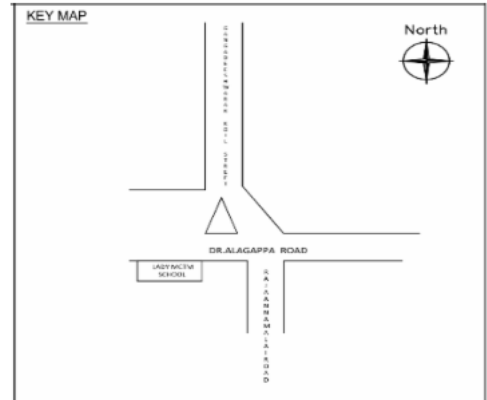

Cad View

Key MAP View