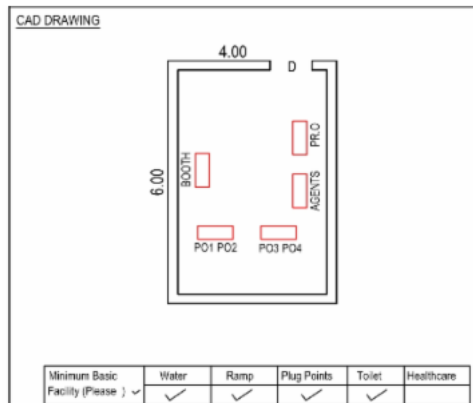

Google Map View

Polling Station Building Front View

FRONT ELEVATION

Polling Station Front View

FRONT ELEVATION

Cad View

Key MAP View

1 பெயர் : சீனிவாசன் தந்தை பெயர்: சுப்பையா வீட்டு எண் : 42 வயது : 58 பாலினம் : ஆண்	WIR0071266 Photo is available	2 பெயர் : சூரியகுமார் தந்தை பெயர்: அன்னா கோபாலாச்சாரி வீட்டு எண் : 42 வயது : 58 பாலினம் : ஆண்	WIR1221738 Photo is available	3 பெயர் : பத்மாவதி தந்தை பெயர்: முத்துராமலிங்கம் வீட்டு எண் : 42 வயது : 56 பாலினம் : பெண்	WIR1611276 Photo is available
4 பெயர் : சந்திரசேகர் தந்தை பெயர்: குணசேகரன் வீட்டு எண் : 42 வயது : 38 பாலினம் : ஆண்	WIR0071241 Photo is available	5 பெயர் : கார்த்திகா தந்தை பெயர்: குணசேகரன் வீட்டு எண் : 42 வயது : 36 பாலினம் : பெண்	WIR0071258 Photo is available	6 பெயர் : திப்தி தந்தை பெயர்: பரத்ராஜ் வீட்டு எண் : 42 வயது : 36 பாலினம் : பெண்	WIR0071233 Photo is available
7 பெயர் : தியாவி தந்தை பெயர்: பரத் ராஜ் வீட்டு எண் : 42 வயது : 30 பாலினம் : பெண்	WIR0838664 Photo is available	8 பெயர் : ராஜேந்திரன் தந்தை பெயர்: சுப்பிரமணியன் வீட்டு எண் : 42/8 ஏ பிளாக் 2 வது தளம் வயது : 70 பாலினம் : ஆண்	WIR1132810 Photo is available	9 பெயர் : கலாவல்லி கணவர் பெயர்: இராஜேந்தின் வீட்டு எண் : 42/8 ஏ பிளாக் 2-வது தளம் வயது : 70 பாலினம் : பெண்	WIR1132828 Photo is available
10 பெயர் : பிரேம் குமார் தந்தை பெயர்: பொன்னுராஜ் வீட்டு எண் : 42/87 வயது : 63 பாலினம் : ஆண்	WIR1602523 Photo is available	11 பெயர் : ஆன்னி பியூலா ஜெபமணி கணவர் பெயர்: பிரேம்குமார் வீட்டு எண் : 42/87 வயது : 54 பாலினம் : பெண்	WIR1630680 Photo is available	12 பெயர் : சாய்சக்தி அர்விந்த் தந்தை பெயர்: சூரியகுமார் வீட்டு எண் : 42-87 வயது : 27 பாலினம் : ஆண்	WIR1133008 Photo is available
13 பெயர் : சுந்தரவடிவேலு தந்தை பெயர்: ரத்னவேலு வீட்டு எண் : 42A-3 வயது : 60 பாலினம் : ஆண்	BDZ8222564 Photo is available	14 பெயர் : அன்னலட்சுமி கணவர் பெயர்: சுந்தரவடிவேலு வீட்டு எண் : 42A-3 வயது : 53 பாலினம் : பெண்	BDZ8222572 Photo is available	15 பெயர் : விட்டல்பாபு தந்தை பெயர்: சத்தியநாராயணன் வீட்டு எண் : 42A-3 வயது : 47 பாலினம் : ஆண்	BDZ1547660 Photo is available
16 பெயர் : பரத்ராஜ் தந்தை பெயர்: புக்ராஜ் வீட்டு எண் : 42-A9 வயது : 64 பாலினம் : ஆண்	BDZ8342925 Photo is available	17 பெயர் : அனிதா கணவர் பெயர்: பரத்ராஜ் வீட்டு எண் : 42-A9 வயது : 60 பாலினம் : பெண்	BDZ8342933 Photo is available	18 பெயர் : கமலேஷ் தந்தை பெயர்: ஜெயந்திலால் வீட்டு எண் : 42-A10 வயது : 55 பாலினம் : ஆண்	BDZ7987753 Photo is available
19 பெயர் : பிங்கா கணவர் பெயர்: கமலேஷ் வீட்டு எண் : 42-A10 வயது : 52 பாலினம் : பெண்	BDZ7987779 Photo is available	20 பெயர் : ஷ்யாம் தந்தை பெயர்: பன்சிலால் வீட்டு எண் : 42-A12 வயது : 57 பாலினம் : ஆண்	BDZ8252934 Photo is available	21 பெயர் : ஹீராபாய் கணவர் பெயர்: ஷ்யாம் வீட்டு எண் : 42-A12 வயது : 55 பாலினம் : பெண்	BDZ8252967 Photo is available
22 பெயர் : மீரா கணவர் பெயர்: உதய்சங்கர் வீட்டு எண் : 42-A13 வயது : 70 பாலினம் : பெண்	WIR1379411 Photo is available	23 பெயர் : குணசேகரன் தந்தை பெயர்: செல்லன் வீட்டு எண் : 42-B9 வயது : 72 பாலினம் : ஆண்	WIR1379445 Photo is available	24 பெயர் : வெங்கடலட்சுமி கணவர் பெயர்: குணசேகரன் வீட்டு எண் : 42-B9 வயது : 67 பாலினம் : பெண்	WIR1379460 Photo is available
25 பெயர் : ராமமுர்த்தி தந்தை பெயர்: கோபாலரத்தன் வீட்டு எண் : 42-B10 வயது : 75 பாலினம் : ஆண்	BDZ8222531 Photo is available	26 பெயர் : தனலட்சுமி தந்தை பெயர்: கோபாலரத்தன் வீட்டு எண் : 42-B10 வயது : 68 பாலினம் : பெண்	WIR1379452 Photo is available	27 பெயர் : ஜெயாசுந்தரி கணவர் பெயர்: சந்திரசேகர் வீட்டு எண் : 42/எஸ5,மாருதி அபார்ட்மேட்ஸ் வயது : 76 பாலினம் : பெண்	BDZ7988371 Photo is available
28 பெயர் : கிருஷ்ணவாணி தந்தை பெயர்: சுப்பிரமணியன் வீட்டு எண் : 42.எஸ5,மாருதி அபார்ட்மேட்ஸ், வயது : 61 பாலினம் : பெண்	BDZ2561876 Photo is available	29 பெயர் : சரத் கர்க் தந்தை பெயர்: அகர்வால் வீட்டு எண் : 42-C11 வயது : 69 பாலினம் : ஆண்	BDZ2559847 Photo is available	30 பெயர் : சுஷ்மா கணவர் பெயர்: சரத் கர்க் வீட்டு எண் : 42-C11 வயது : 68 பாலினம் : பெண்	BDZ2559557 Photo is available