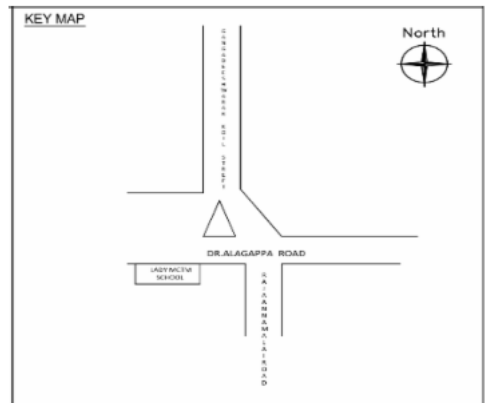

Google Map View

Polling Station Building Front View

FRONT ELEVATION

Polling Station Front View

FRONT ELEVATION

Cad View

Key MAP View

1 பெயர் : சீனிவாசன் தந்தை பெயர்: சுப்பையா வீட்டு எண் : 42 வயது : 58 பாலினம் : ஆண்	WIR0071266 Photo is available	2 பெயர் : சூரியகுமார் தந்தை பெயர்: அன்னா கோபாலாச்சாரி வீட்டு எண் : 42 வயது : 58 பாலினம் : ஆண்	WIR1221738 Photo is available	3 பெயர் : பத்மாவதி தந்தை பெயர்: முத்துராமலிங்கம் வீட்டு எண் : 42 வயது : 56 பாலினம் : பெண்	WIR1611276 Photo is available
4 பெயர் : சந்திரசேகர் தந்தை பெயர்: குணசேகரன் வீட்டு எண் : 42 வயது : 38 பாலினம் : ஆண்	WIR0071241 Photo is available	5 பெயர் : கார்த்திகா தந்தை பெயர்: குணசேகரன் வீட்டு எண் : 42 வயது : 36 பாலினம் : பெண்	WIR0071258 Photo is available	6 பெயர் : திப்தி தந்தை பெயர்: பரத்ராஜ் வீட்டு எண் : 42 வயது : 36 பாலினம் : பெண்	WIR0071233 Photo is available
7 பெயர் : தியாவி தந்தை பெயர்: பரத் ராஜ் வீட்டு எண் : 42 வயது : 30 பாலினம் : பெண்	WIR0838664 Photo is available	8 பெயர் : ராஜேந்திரன் தந்தை பெயர்: சுப்பிரமணியன் வீட்டு எண் : 42/8 ஏ பிளாக் 2 வது தளம் வயது : 70 பாலினம் : ஆண்	WIR1132810 Photo is available	9 பெயர் : கலாவல்லி கணவர் பெயர்: இராஜேந்தின் வீட்டு எண் : 42/8 ஏ பிளாக் 2-வது தளம் வயது : 70 பாலினம் : பெண்	WIR1132828 Photo is available
10 பெயர் : பிரேம் குமார் தந்தை பெயர்: பொன்னுராஜ் வீட்டு எண் : 42/87 வயது : 63 பாலினம் : ஆண்	WIR1602523 Photo is available	11 பெயர் : ஆன்னி பியூலா ஜெபமணி கணவர் பெயர்: பிரேம்குமார் வீட்டு எண் : 42/87 வயது : 54 பாலினம் : பெண்	WIR1630680 Photo is available	12 பெயர் : சாய்சக்தி அர்விந்த் தந்தை பெயர்: சூரியகுமார் வீட்டு எண் : 42-87 வயது : 27 பாலினம் : ஆண்	WIR1133008 Photo is available
13 பெயர் : சுந்தரவடிவேலு தந்தை பெயர்: ரத்னவேலு வீட்டு எண் : 42A-3 வயது : 60 பாலினம் : ஆண்	BDZ8222564 Photo is available	14 பெயர் : அன்னலட்சுமி கணவர் பெயர்: சுந்தரவடிவேலு வீட்டு எண் : 42A-3 வயது : 53 பாலினம் : பெண்	BDZ8222572 Photo is available	15 பெயர் : விட்டல்பாபு தந்தை பெயர்: சத்தியநாராயணன் வீட்டு எண் : 42A-3 வயது : 47 பாலினம் : ஆண்	BDZ1547660 Photo is available
16 பெயர் : பரத்ராஜ் தந்தை பெயர்: புக்ராஜ் வீட்டு எண் : 42-A9 வயது : 64 பாலினம் : ஆண்	BDZ8342925 Photo is available	17 பெயர் : அனிதா கணவர் பெயர்: பரத்ராஜ் வீட்டு எண் : 42-A9 வயது : 60 பாலினம் : பெண்	BDZ8342933 Photo is available	18 பெயர் : கமலேஷ் தந்தை பெயர்: ஜெயந்திலால் வீட்டு எண் : 42-A10 வயது : 55 பாலினம் : ஆண்	BDZ7987753 Photo is available
19 பெயர் : பிங்கா கணவர் பெயர்: கமலேஷ் வீட்டு எண் : 42-A10 வயது : 52 பாலினம் : பெண்	BDZ7987779 Photo is available	20 பெயர் : ஷ்யாம் தந்தை பெயர்: பன்சிலால் வீட்டு எண் : 42-A12 வயது : 57 பாலினம் : ஆண்	BDZ8252934 Photo is available	21 பெயர் : ஹீராபாய் கணவர் பெயர்: ஷ்யாம் வீட்டு எண் : 42-A12 வயது : 55 பாலினம் : பெண்	BDZ8252967 Photo is available
22 பெயர் : மீரா கணவர் பெயர்: உதய்சங்கர் வீட்டு எண் : 42-A13 வயது : 70 பாலினம் : பெண்	WIR1379411 Photo is available	23 பெயர் : குணசேகரன் தந்தை பெயர்: செல்லன் வீட்டு எண் : 42-B9 வயது : 72 பாலினம் : ஆண்	WIR1379445 Photo is available	24 பெயர் : வெங்கடலட்சுமி கணவர் பெயர்: குணசேகரன் வீட்டு எண் : 42-B9 வயது : 67 பாலினம் : பெண்	WIR1379460 Photo is available
25 பெயர் : ராமமுர்த்தி தந்தை பெயர்: கோபாலரத்தன் வீட்டு எண் : 42-B10 வயது : 75 பாலினம் : ஆண்	BDZ8222531 Photo is available	26 பெயர் : தனலட்சுமி தந்தை பெயர்: கோபாலரத்தன் வீட்டு எண் : 42-B10 வயது : 68 பாலினம் : பெண்	WIR1379452 Photo is available	27 பெயர் : ஜெயாசுந்தரி கணவர் பெயர்: சந்திரசேகர் வீட்டு எண் : 42/எஸ5,மாருதி அபார்ட்மேட்ஸ் வயது : 76 பாலினம் : பெண்	BDZ7988371 Photo is available
28 பெயர் : கிருஷ்ணவாணி தந்தை பெயர்: சுப்பிரமணியன் வீட்டு எண் : 42.எஸ5,மாருதி அபார்ட்மேட்ஸ், வயது : 61 பாலினம் : பெண்	BDZ2561876 Photo is available	29 பெயர் : சரத் கர்க் தந்தை பெயர்: அகர்வால் வீட்டு எண் : 42-C11 வயது : 69 பாலினம் : ஆண்	BDZ2559847 Photo is available	30 பெயர் : சுஷ்மா கணவர் பெயர்: சரத் கர்க் வீட்டு எண் : 42-C11 வயது : 68 பாலினம் : பெண்	BDZ2559557 Photo is available