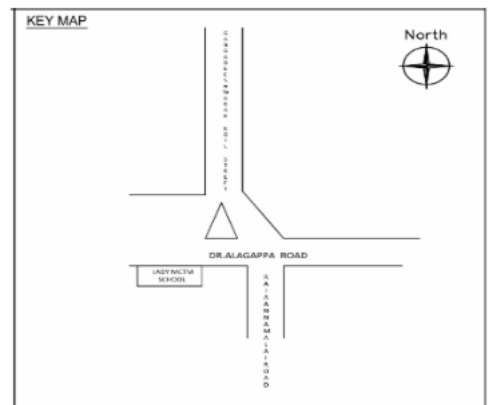

வாக்காளர் பதிவு அலுவலரின்  
கையொப்பம்

Nazri Naksha

Google Map View

Polling Station Building Front View

Polling Station Front View

Cad View

Key MAP View

சட்டமன்றத் தொகுதியின் எண் மற்றும் பெயர் : 16-எழும்பூர் பிரிவு எண் மற்றும் பெயர் 1-புரசைவாக்கம் வார்டு எண். 99 பண்டாரம் சந்து