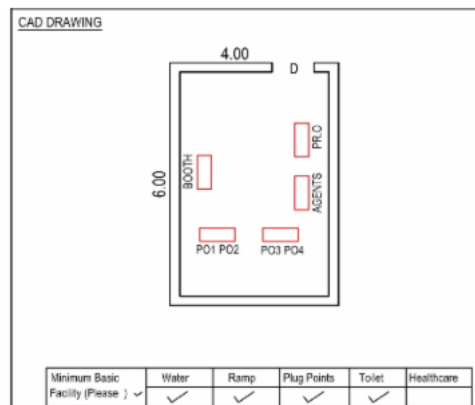

வாக்காளர் பதிவு அலுவலரின்  
கையொப்பம்

Nazri Naksha

Google Map View

Polling Station Building Front View

Polling Station Front View

Cad View

Key MAP View

சட்டமன்றத் தொகுதியின் எண் மற்றும் பெயர் : 16-எழும்பூர் பிரிவு எண் மற்றும் பெயர் 1-புரசைவாக்கம் வார்டு எண். 99 பண்டாரம் சந்து