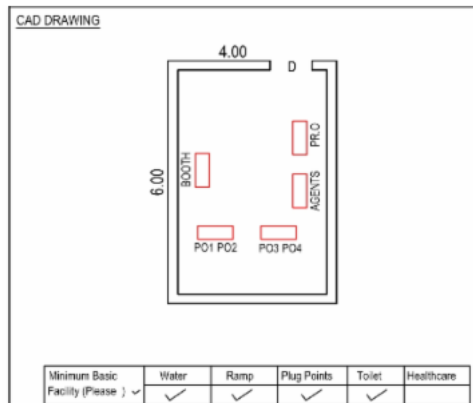

Google Map View

Polling Station Building Front View

FRONT ELEVATION

Polling Station Front View

FRONT ELEVATION

Cad View

Key MAP View

1 பெயர் : சுஜாதா உ கணவர் பெயர்: உமாபதி வீட்டு எண் : 2 வயது : 58 பாலினம் : பெண் Photo is available	WIR0838953	2 பெயர் : சிவகுருநாதன் தந்தை பெயர்: பிரபு வீட்டு எண் : 2 வயது : 23 பாலினம் : ஆண் Photo is available	WIR1575174	3 பெயர் : துர்கா தேவி தந்தை பெயர்: திருமாறன் வீட்டு எண் : 2/1 வயது : 27 பாலினம் : பெண் Photo is available	WIR1165695
4 பெயர் : அனுசியா கணவர் பெயர்: கிருபைராஜ் வீட்டு எண் : 3 வயது : 71 பாலினம் : பெண் Photo is available	WIR0566406	5 பெயர் : விக்ரராஜ்குமார் தந்தை பெயர்: கிருபைராஜ் வீட்டு எண் : 3 வயது : 51 பாலினம் : ஆண் Photo is available	WIR0566414	6 பெயர் : சகாயமேரி கணவர் பெயர்: ஸ்டீபன்ரமேஷ் வீட்டு எண் : 3 வயது : 41 பாலினம் : பெண் Photo is available	WIR0937441
7 பெயர் : ஹரிணி தந்தை பெயர்: திருமாறன் வீட்டு எண் : 3 வயது : 29 பாலினம் : பெண் Photo is available	WIR0893552	8 பெயர் : சந்திரசேகர் தந்தை பெயர்: முருகேசன் வீட்டு எண் : 3-1 வயது : 55 பாலினம் : ஆண் Photo is available	WIR1387588	9 பெயர் : உமாபதி தந்தை பெயர்: ரங்கநாதன் வீட்டு எண் : 3-4 வயது : 61 பாலினம் : ஆண் Photo is available	WIR1387604
10 பெயர் : திருமாறன் தந்தை பெயர்: கிருஷ்ணன் வீட்டு எண் : 3-4 வயது : 54 பாலினம் : ஆண் Photo is available	WIR1387612	11 பெயர் : சுந்தரி கணவர் பெயர்: திருமாறன் வீட்டு எண் : 3-4 வயது : 51 பாலினம் : பெண் Photo is available	WIR1387620	12 பெயர் : பிரபு தந்தை பெயர்: கிருஷ்ணன் வீட்டு எண் : 3-4 வயது : 51 பாலினம் : ஆண் Photo is available	WIR1387638
13 பெயர் : சாந்தி கணவர் பெயர்: சகாயராஜ் வீட்டு எண் : 3-7 வயது : 53 பாலினம் : பெண் Photo is available	WIR1387653	14 பெயர் : சந்தியா ர தந்தை பெயர்: ரவிச்சந்திரன் வீட்டு எண் : 5 வயது : 29 பாலினம் : பெண் Photo is available	WIR1642487	15 பெயர் : தினேஷ் குமார் தந்தை பெயர்: தனசேகர் வீட்டு எண் : 9-5 வயது : 37 பாலினம் : ஆண் Photo is available	WIR1062504
16 பெயர் : பிரபாகர் தந்தை பெயர்: சுந்தரராஜன் வீட்டு எண் : 12 வயது : 55 பாலினம் : ஆண் Photo is available	WIR0566380	17 பெயர் : ஜி இ ஸ் ஸ்ரீதீக் தந்தை பெயர்: கோபிக்ருஷ்ணா வீட்டு எண் : 14/1 வயது : 19 பாலினம் : பெண் Photo is available	WIR1831700	18 பெயர் : சங்கர் தந்தை பெயர்: உலகநாதன் வீட்டு எண் : 16 வயது : 42 பாலினம் : ஆண் Photo is available	WIR1250497
19 பெயர் : புவனேஸ்வரி கணவர் பெயர்: சங்கர் வீட்டு எண் : 16 வயது : 40 பாலினம் : பெண் Photo is available	WIR1250174	20 பெயர் : லீனா கணவர் பெயர்: சந்திரசேகர் வீட்டு எண் : 17 வயது : 46 பாலினம் : பெண் Photo is available	WIR0937284	21 பெயர் : பாவனி கணவர் பெயர்: தனசேகரன் வீட்டு எண் : 17 வயது : 41 பாலினம் : பெண் Photo is available	WIR0839282
22 பெயர் : உமாராணி கணவர் பெயர்: ஆதித்தன் வீட்டு எண் : 17 வயது : 40 பாலினம் : பெண் Photo is available	WIR0655100	23 பெயர் : முருகா தந்தை பெயர்: ராஜன் வீட்டு எண் : 17 வயது : 30 பாலினம் : ஆண் Photo is available	WIR0654954	24 பெயர் : சோன வி கணவர் பெயர்: தினேஷ் ஷாம் வீட்டு எண் : 17 வயது : 29 பாலினம் : பெண் Photo is available	WIR1822766
25 பெயர் : விடியா ருக்மணி தந்தை பெயர்: வின்சன்ட் வீட்டு எண் : 17 வயது : 28 பாலினம் : பெண் Photo is available	WIR1179241	26 பெயர் : ஜெப பிரியா தந்தை பெயர்: தேவசகாயம் வீட்டு எண் : 17 வயது : 25 பாலினம் : பெண் Photo is available	WIR1179233	27 பெயர் : சுரேந்த்ரகுமார் தந்தை பெயர்: பிரேம்சந்த் வீட்டு எண் : 18 வயது : 52 பாலினம் : ஆண் Photo is available	WIR0937417
28 பெயர் : பூஜா கணவர் பெயர்: சுரேந்த்ரா குமார் வீட்டு எண் : 18 வயது : 47 பாலினம் : பெண் Photo is available	WIR1602424	29 பெயர் : அதிதி ஸ் தந்தை பெயர்: சுரேந்த்ர குமார் வீட்டு எண் : 18 வயது : 21 பாலினம் : பெண் Photo is available	WIR1847136	30 பெயர் : ஜோஆந்நா ஃபேபே ஆகஸ்டின் தந்தை பெயர்: ஆகஸ்டின் வீட்டு எண் : 18/1 வயது : 23 பாலினம் : பெண் Photo is available	WIR1657089