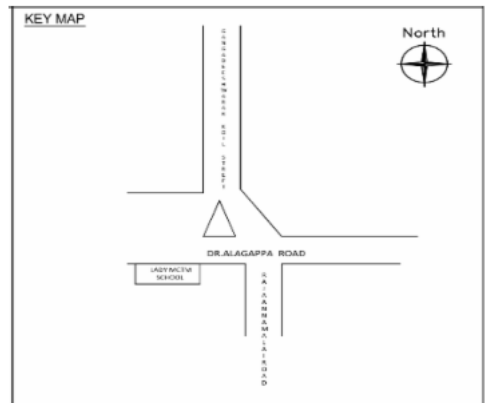

Key MAP View