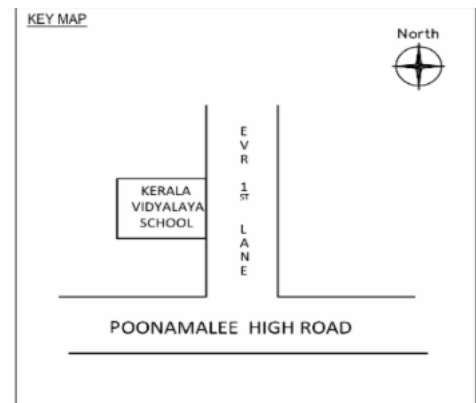

வாக்காளர் பதிவு அலுவலரின்
கையொப்பம்

Nazri Naksha

Google Map View

Polling Station Building Front View

Polling Station Front View

Cad View

Key MAP View

சட்டமன்றத் தொகுதியின் எண் மற்றும் பெயர் : 16-எழும்பூர் பிரிவு எண் மற்றும் பெயர் 1-புரசைவாக்கம் வார்டு எண். 99 சாஸ்திரிநகர் 1வது தெரு