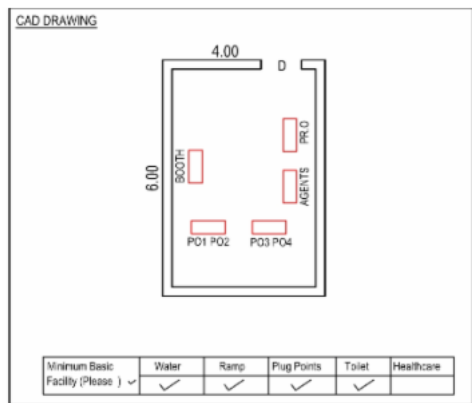

வாக்காளர் பதிவு அலுவலரின்
கையொப்பம்

Nazri Naksha

Google Map View

Polling Station Building Front View

Polling Station Front View

Cad View

Key MAP View

சட்டமன்றத் தொகுதியின் எண் மற்றும் பெயர் : 16-எழும்பூர் பிரிவு எண் மற்றும் பெயர் 1-புரசைவாக்கம் வார்டு எண். 99 சாஸ்திரிநகர் 1வது தெரு