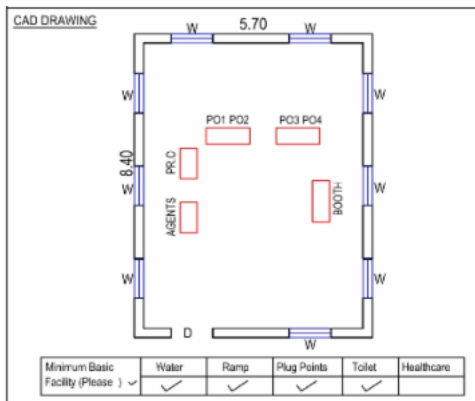

Cad View

Key MAP View