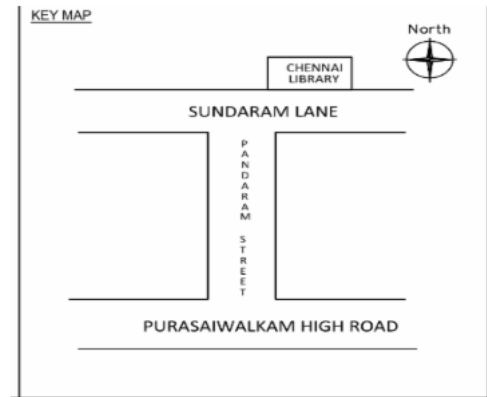

Cad View

Key MAP View