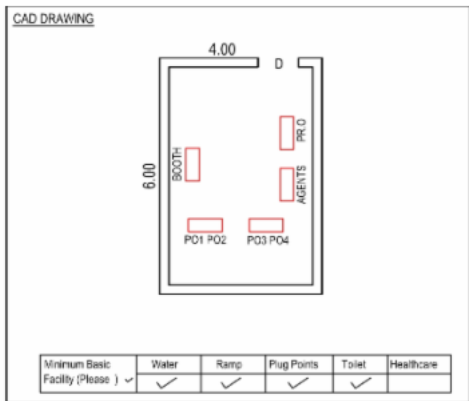

வாக்காளர் பதிவு அலுவலரின்
கையொப்பம்

Nazri Naksha

Google Map View

Polling Station Building Front View

Polling Station Front View

Cad View

Key MAP View

1 பெயர் : சதர்சன் தந்தை பெயர்: சாமுவேல் வீட்டு எண் : 4-442 வயது : 31 பாலினம் : ஆண் Photo is available	WIR1064161	2 பெயர் : மகேஸ்வரன் தந்தை பெயர்: லோகநாதன் வீட்டு எண் : 23 வயது : 50 பாலினம் : ஆண் Photo is available	WIR1064245	3 பெயர் : சங்கர் தந்தை பெயர்: மஹேஸ்வரன் வீட்டு எண் : 23 வயது : 29 பாலினம் : ஆண் Photo is available	WIR1064278
4 பெயர் : மாரியம்மாள் கணவர் பெயர்: நாராயணமூர்த்தி வீட்டு எண் : 104 வயது : 34 பாலினம் : பெண் Photo is available	WIR0990531	5 பெயர் : தங்கம் தாயின் பெயர்: ராணி வீட்டு எண் : 130 வயது : 71 பாலினம் : ஆண் Photo is available	WIR0839779	6 பெயர் : குமாரி கணவர் பெயர்: தங்கம் வீட்டு எண் : 130 வயது : 56 பாலினம் : பெண் Photo is available	WIR0990630
7 பெயர் : கோமளா கணவர் பெயர்: ஜோசப் வீட்டு எண் : 130 வயது : 37 பாலினம் : பெண் Photo is available	WIR0655381	8 பெயர் : விக்கோரியா தந்தை பெயர்: தங்கம் வீட்டு எண் : 130 வயது : 36 பாலினம் : பெண் Photo is available	WIR0748830	9 பெயர் : டேவிட் தந்தை பெயர்: தங்கம்பிசகாசம் வீட்டு எண் : 130 வயது : 35 பாலினம் : ஆண் Photo is available	WIR0480616
10 பெயர் : சுபத்ரா தந்தை பெயர்: டேவிட் வீட்டு எண் : 130 வயது : 32 பாலினம் : பெண் Photo is available	WIR0990697	11 பெயர் : ஜே பவித்ரா தந்தை பெயர்: பி ஜோசப் வீட்டு எண் : 130/278, 6வது தெரு வயது : 19 பாலினம் : பெண் Photo is available	WIR1842731	12 பெயர் : வசந்தா கணவர் பெயர்: கோபாலகிருஷ்ணன் வீட்டு எண் : 131 வயது : 60 பாலினம் : பெண் Photo is available	BDZ8502346
13 பெயர் : ராஜசேகரன் தந்தை பெயர்: கோபாலகிருஷ்ணன் வீட்டு எண் : 131 வயது : 41 பாலினம் : ஆண் Photo is available	BDZ8556649	14 பெயர் : காளிதாஸ் தந்தை பெயர்: கோபாலகிருஷ்ணன் வீட்டு எண் : 131 வயது : 38 பாலினம் : ஆண் Photo is available	BDZ8556656	15 பெயர் : யசோதா கணவர் பெயர்: காளிதாஸ் வீட்டு எண் : 131 வயது : 34 பாலினம் : பெண் Photo is available	WIR1545714
16 பெயர் : ஐஸ்வர்யா கணவர் பெயர்: கிருஷ்ணமூர்த்தி வீட்டு எண் : 131 / 280 வயது : 27 பாலினம் : பெண் Photo is available	WIR1739762	17 பெயர் : கோமதி தந்தை பெயர்: ராஜசேகரன் வீட்டு எண் : 131/280,6வது தெரு வயது : 36 பாலினம் : பெண் Photo is available	WIR1062827	18 பெயர் : அந்தோனி தந்தை பெயர்: சினிவாசன் வீட்டு எண் : 132-282 வயது : 43 பாலினம் : ஆண் Photo is available	WIR1064179
19 பெயர் : நந்தகுமார் தந்தை பெயர்: ரஞ்சித்குமார் வீட்டு எண் : 133 வயது : 25 பாலினம் : ஆண் Photo is available	WIR1601954	20 பெயர் : பார்வதி கணவர் பெயர்: அந்தோனி வீட்டு எண் : 134 வயது : 46 பாலினம் : பெண் Photo is available	WIR0420919	21 பெயர் : பிரியதர்ஷினி தந்தை பெயர்: செபஸ்டியன் வீட்டு எண் : 135 வயது : 26 பாலினம் : பெண் Photo is available	WIR1549344
22 பெயர் : சஞ்சய் குமார் மை தந்தை பெயர்: மைக்கேல் வீட்டு எண் : 135 வயது : 19 பாலினம் : ஆண் Photo is available	WIR1841303	23 பெயர் : சங்கீதா தந்தை பெயர்: பலராமன் வீட்டு எண் : 136/290 வயது : 24 பாலினம் : பெண் Photo is available	WIR1525344	24 பெயர் : சர்மிளா பா தந்தை பெயர்: பாபு வீட்டு எண் : 137 வயது : 32 பாலினம் : பெண் Photo is available	WIR1633320
25 பெயர் : ஜோதி கணவர் பெயர்: காளிதாஸ் வீட்டு எண் : 140 வயது : 37 பாலினம் : பெண் Photo is available	WIR0990622	26 பெயர் : எஸ்வந்த் ராவ் அம்பேத்கர் தந்தை பெயர்: ஏழுமலை வீட்டு எண் : 141-300 வயது : 51 பாலினம் : ஆண் Photo is available	WIR0937656	27 பெயர் : ராஜேஸ்வரி கணவர் பெயர்: எஸ்வந்த் ராவ் அம்பேத்கர் வீட்டு எண் : 141-300 வயது : 51 பாலினம் : பெண் Photo is available	WIR0937664
28 பெயர் : கங்காபவானி கணவர் பெயர்: சந்திரசேகர் வீட்டு எண் : 142 வயது : 43 பாலினம் : பெண் Photo is available	WIR1558451	29 பெயர் : அஜித் குமார் தந்தை பெயர்: குணசேகரன் வீட்டு எண் : 142 வயது : 28 பாலினம் : ஆண் Photo is available	WIR1064211	30 பெயர் : சூரியா தந்தை பெயர்: குணா சேகரன் வீட்டு எண் : 142 வயது : 25 பாலினம் : ஆண் Photo is available	WIR1525229