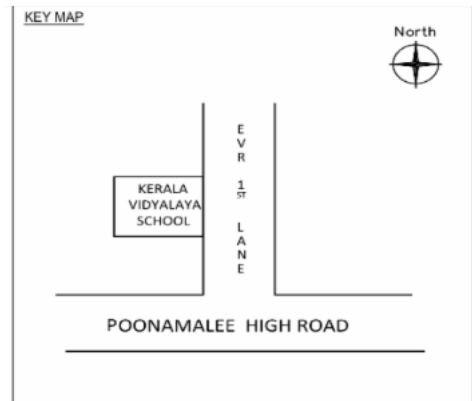

Cad View

Key MAP View