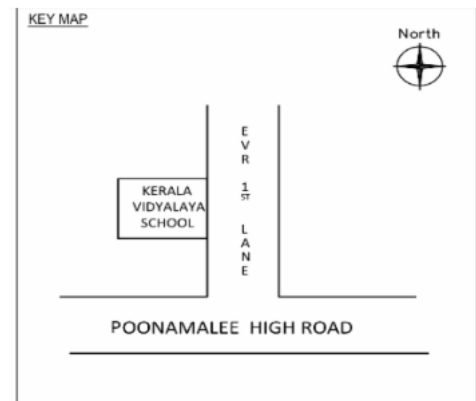

Cad View

Key MAP View