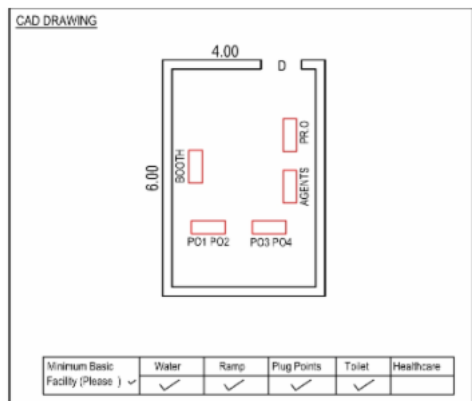

வாக்காளர் பதிவு அலுவலரின்
கையொப்பம்

Nazri Naksha

Google Map View

Polling Station Building Front View

Polling Station Front View

Cad View

Key MAP View

| | | | | | |
|---|------------|---|------------|---|------------|
| 1 பெயர் : மதுகுதனன் தந்தை பெயர்: மதுரை வீட்டு எண் : 2 வயது : 43 பாலினம் : ஆண் Photo is available | BDZ2596161 | 2 பெயர் : கா முருகேசன் தந்தை பெயர்: காசி வீட்டு எண் : 164/348 வயது : 49 பாலினம் : ஆண் Photo is available | BDZ2594083 | 3 பெயர் : எம் இளங்கோவன் எம் இளங்கோவன் தந்தை பெயர்: கே முருகேசன் கே முருகேசன் வீட்டு எண் : 164/348 வயது : 20 பாலினம் : ஆண் Photo is available | WIR1760321 |
| 4 பெயர் : எம்கோகுலகண்ணன் எம்.கோகுலகண்ணன் தந்தை பெயர்: கே.முருகேசன் கா.முருகேசன் வீட்டு எண் : 164/348 7-வது தெரு வயது : 22 பாலினம் : ஆண் Photo is available | WIR1714013 | 5 பெயர் : வில்சன்ராஜ் தந்தை பெயர்: வாசர் வீட்டு எண் : 168 வயது : 32 பாலினம் : ஆண் Photo is available | WIR0749143 | 6 பெயர் : டில்லிபாபு தந்தை பெயர்: இருதயம் வீட்டு எண் : 191 வயது : 43 பாலினம் : ஆண் Photo is available | WIR1011311 |
| 7 பெயர் : முனுசாமி தந்தை பெயர்: சுப்ரமணி வீட்டு எண் : 194 வயது : 63 பாலினம் : ஆண் Photo is available | WIR0937946 | 8 பெயர் : குட்டி கணவர் பெயர்: முனுசாமி வீட்டு எண் : 194 வயது : 51 பாலினம் : பெண் Photo is available | WIR0937912 | 9 பெயர் : விஜயா கணவர் பெயர்: ஆறுமுகம் வீட்டு எண் : 194 வயது : 49 பாலினம் : பெண் Photo is available | WIR0990846 |
| 10 பெயர் : சங்கீதா டீ கணவர் பெயர்: தீனதயாளன் வீட்டு எண் : 194 வயது : 30 பாலினம் : பெண் Photo is available | WIR1708072 | 11 பெயர் : தேவராஜ் தந்தை பெயர்: குண்டு வீட்டு எண் : 195 வயது : 45 பாலினம் : ஆண் Photo is available | BDZ2598548 | 12 பெயர் : கலைவாணி கணவர் பெயர்: தேவராஜ் வீட்டு எண் : 195 வயது : 41 பாலினம் : பெண் Photo is available | BDZ2594497 |
| 13 பெயர் : கிளாரா கணவர் பெயர்: தன்சிங் வீட்டு எண் : 196 வயது : 52 பாலினம் : பெண் Photo is available | WIR1064708 | 14 பெயர் : செல்வம் தந்தை பெயர்: தன்சிங் வீட்டு எண் : 196 வயது : 42 பாலினம் : ஆண் Photo is available | WIR0192195 | 15 பெயர் : காளிமுத்து தந்தை பெயர்: தன்சிங் வீட்டு எண் : 196 வயது : 38 பாலினம் : ஆண் Photo is available | WIR0192153 |
| 16 பெயர் : பவித்திரா தந்தை பெயர்: காலிமுத்து வீட்டு எண் : 196 வயது : 36 பாலினம் : பெண் Photo is available | WIR0251645 | 17 பெயர் : ஷாலினி கணவர் பெயர்: செல்வம் வீட்டு எண் : 196 வயது : 36 பாலினம் : பெண் Photo is available | WIR0073312 | 18 பெயர் : அஞ்சலி தந்தை பெயர்: தன்சிங் வீட்டு எண் : 196 வயது : 34 பாலினம் : பெண் Photo is available | WIR1064658 |
| 19 பெயர் : ராஜேஷ்வரி தந்தை பெயர்: தன்சிங் வீட்டு எண் : 196 வயது : 31 பாலினம் : பெண் Photo is available | WIR1064674 | 20 பெயர் : கல்பனா தந்தை பெயர்: நாகரத்தினம் வீட்டு எண் : 197 வயது : 37 பாலினம் : பெண் Photo is available | WIR0603027 | 21 பெயர் : யோகேஷ்வரன் தந்தை பெயர்: கண்ணன் வீட்டு எண் : 199 வயது : 29 பாலினம் : ஆண் Photo is available | WIR0894329 |
| 22 பெயர் : சுமித்ரா வ கணவர் பெயர்: யோகேஸ்வரன் க வீட்டு எண் : 199 வயது : 27 பாலினம் : பெண் Photo is available | WIR1521996 | 23 பெயர் : ஹரிஷ் ராகவேந்திரா தந்தை பெயர்: தெய்வசிகாமணி வீட்டு எண் : 200 வயது : 35 பாலினம் : ஆண் Photo is available | WIR1200351 | 24 பெயர் : விமலராஜ் தந்தை பெயர்: வாசர் வீட்டு எண் : 200 வயது : 29 பாலினம் : ஆண் Photo is available | WIR1203033 |
| 25 பெயர் : வினிதராஜ் தாயின் பெயர்: மோட்சராகினி வீட்டு எண் : 200 வயது : 26 பாலினம் : ஆண் Photo is available | WIR1203058 | 26 பெயர் : அமர்நாத் தந்தை பெயர்: ஆரோக்கியராஜ் வீட்டு எண் : 201/422 வயது : 25 பாலினம் : ஆண் Photo is available | WIR1194182 | 27 பெயர் : அனுஷியா தந்தை பெயர்: ஆரோக்கியராஜ் வீட்டு எண் : 201/422 8-வது தெரு வயது : 22 பாலினம் : பெண் Photo is available | WIR1663988 |
| 28 பெயர் : ஜெசின் குமார் ரா தந்தை பெயர்: ராஜேந்திரன் வீட்டு எண் : 202/424 வயது : 19 பாலினம் : ஆண் Photo is available | WIR1836014 | 29 பெயர் : பாண்டியன் தந்தை பெயர்: மணி வீட்டு எண் : 203 வயது : 60 பாலினம் : ஆண் Photo is available | WIR0481036 | 30 பெயர் : ரேவதி கணவர் பெயர்: ராஜ்குமார் வீட்டு எண் : 204 வயது : 41 பாலினம் : பெண் Photo is available | WIR0251918 |