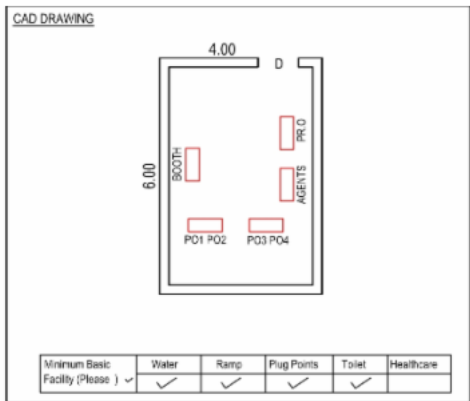

வாக்காளர் பதிவு அலுவலரின்
கையொப்பம்

Nazri Naksha

Google Map View

Polling Station Building Front View

Polling Station Front View

Cad View

Key MAP View

1 பெயர் : வெங்கட்டம்மாள் கணவர் பெயர்: தினையாளன் வீட்டு எண் : 1 வயது : 50 பாலினம் : பெண் Photo is available	WIR0481341	S 2 பெயர் : ஹரிஹரன் தந்தை பெயர்: ஆனந்தன் வீட்டு எண் : 22 வயது : 25 பாலினம் : ஆண் Photo is available	WIR1202944	3 பெயர் : மணிகண்டன் தந்தை பெயர்: தங்கராஜ் வீட்டு எண் : 29 வயது : 29 பாலினம் : ஆண் Photo is available	WIR0991067
4 பெயர் : முத்துலட்சுமி தந்தை பெயர்: சந்திரசேகர் வீட்டு எண் : 45 வயது : 35 பாலினம் : பெண் Photo is available	WIR0481242	5 பெயர் : முத்துகுமார் தந்தை பெயர்: சந்திரசேகர் வீட்டு எண் : 45 வயது : 34 பாலினம் : ஆண் Photo is available	WIR0481143	6 பெயர் : தினேஷ் தந்தை பெயர்: பாபு வீட்டு எண் : 47 வயது : 34 பாலினம் : ஆண் Photo is available	WIR0422659
7 பெயர் : ஆனந்த் தந்தை பெயர்: துரைக்கண்ணு வீட்டு எண் : 62 வயது : 34 பாலினம் : ஆண் Photo is available	WIR0422642	8 பெயர் : ராஜம்மா கணவர் பெயர்: எலிய்யா வீட்டு எண் : 67 வயது : 31 பாலினம் : பெண் Photo is available	WIR0990960	9 பெயர் : சரோஜா கணவர் பெயர்: கிஷோர்குமார் வீட்டு எண் : 103 வயது : 49 பாலினம் : பெண் Photo is available	WIR0192484
10 பெயர் : மாலதி தந்தை பெயர்: வள்ளியப்பன் வீட்டு எண் : 103 வயது : 36 பாலினம் : பெண் Photo is available	WIR0073817	11 பெயர் : சுஜாதா தந்தை பெயர்: வெங்கட்டையா வீட்டு எண் : 106 வயது : 35 பாலினம் : பெண் Photo is available	WIR0422980	12 பெயர் : ஸ்ரீலதா தந்தை பெயர்: ஜேசுவன் வீட்டு எண் : 107 வயது : 38 பாலினம் : பெண் Photo is available	WIR1529205
13 பெயர் : குபேந்திர பிரபு தந்தை பெயர்: செல்வம் வீட்டு எண் : 109 வயது : 32 பாலினம் : ஆண் Photo is available	WIR0749408	14 பெயர் : லூக்காஸ் தந்தை பெயர்: சந்தானம் வீட்டு எண் : 110 வயது : 65 பாலினம் : ஆண் Photo is available	WIR0155077	15 பெயர் : தேவிகா கணவர் பெயர்: லூக்காஸ் வீட்டு எண் : 110 வயது : 60 பாலினம் : பெண் Photo is available	WIR0155093
16 பெயர் : அமுதா கணவர் பெயர்: பன்னீர்செல்வம் வீட்டு எண் : 111 வயது : 35 பாலினம் : பெண் Photo is available	WIR0938167	17 பெயர் : தங்கம் தந்தை பெயர்: ரத்தினம் வீட்டு எண் : 112 வயது : 75 பாலினம் : ஆண் Photo is available	WIR0938068	18 பெயர் : அங்கீதா தந்தை பெயர்: வேலு வீட்டு எண் : 112 வயது : 31 பாலினம் : பெண் Photo is available	WIR0991018
19 பெயர் : கலைவாணி தந்தை பெயர்: கண்ணரசு வீட்டு எண் : 112 வயது : 28 பாலினம் : பெண் Photo is available	WIR0991026	20 பெயர் : தமிழ்முத்து கணவர் பெயர்: சீனிவாசன் வீட்டு எண் : 113 வயது : 37 பாலினம் : பெண் Photo is available	WIR0422485	21 பெயர் : இராமலர் தந்தை பெயர்: சீனிவாசன் வீட்டு எண் : 113 வயது : 32 பாலினம் : பெண் Photo is available	WIR0422493
22 பெயர் : வசந்தி கணவர் பெயர்: தினேஷ்குமார் வீட்டு எண் : 114 வயது : 34 பாலினம் : பெண் Photo is available	WIR0938050	23 பெயர் : ராஜ்குமார் தந்தை பெயர்: குமார் வீட்டு எண் : 114 வயது : 30 பாலினம் : ஆண் Photo is available	WIR0991034	24 பெயர் : கிருஷ்ணவேணி கணவர் பெயர்: ஏகாம்பரம் வீட்டு எண் : 116 வயது : 65 பாலினம் : பெண் Photo is available	WIR0990929
25 பெயர் : ராஜசேகர் தந்தை பெயர்: கோவிந்தராஜ் வீட்டு எண் : 116 வயது : 27 பாலினம் : ஆண் Photo is available	WIR1593342	26 பெயர் : இ பிரவீண் தந்தை பெயர்: இளங்கோ வீட்டு எண் : 116 வயது : 24 பாலினம் : ஆண் Photo is available	WIR1522937	27 பெயர் : ஜான்சிராணி கணவர் பெயர்: முத்தரசன் வீட்டு எண் : 117 வயது : 39 பாலினம் : பெண் Photo is available	WIR0990937
28 பெயர் : அம்மு கணவர் பெயர்: ஜெயபால் வீட்டு எண் : 118 வயது : 39 பாலினம் : பெண் Photo is available	WIR0656124	29 பெயர் : ராஜிவ் தந்தை பெயர்: ஜெயபால் வீட்டு எண் : 118 வயது : 34 பாலினம் : ஆண் Photo is available	WIR0656306	30 பெயர் : ஜோதி தந்தை பெயர்: சுப்புராவேல வீட்டு எண் : 118 வயது : 29 பாலினம் : ஆண் Photo is available	WIR1527761