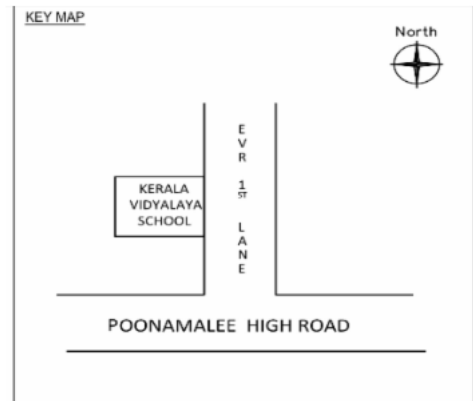

Key MAP View