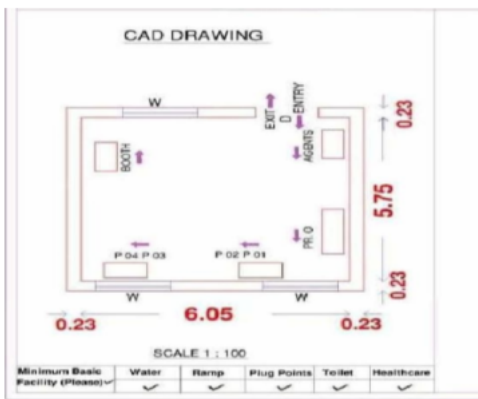

வாக்காளர் பதிவு அலுவலரின்
கையொப்பம்

Nazri Naksha

Google Map View

Polling Station Building Front View

ELEVATION

Polling Station Front View

ELEVATION

Cad View