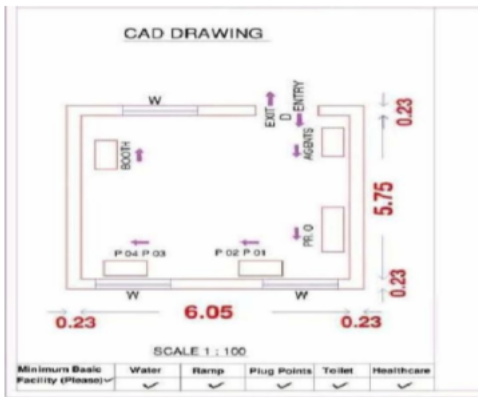

Cad View

Key MAP View