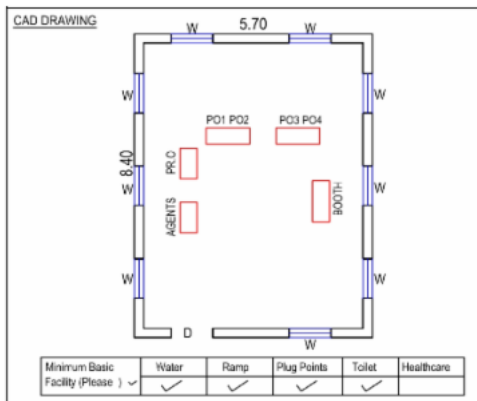

வாக்காளர் பதிவு அலுவலரின்
கையொப்பம்

Nazri Naksha

Google Map View

Polling Station Building Front View

FRONT ELEVATION

Polling Station Front View

FRONT ELEVATION

Cad View